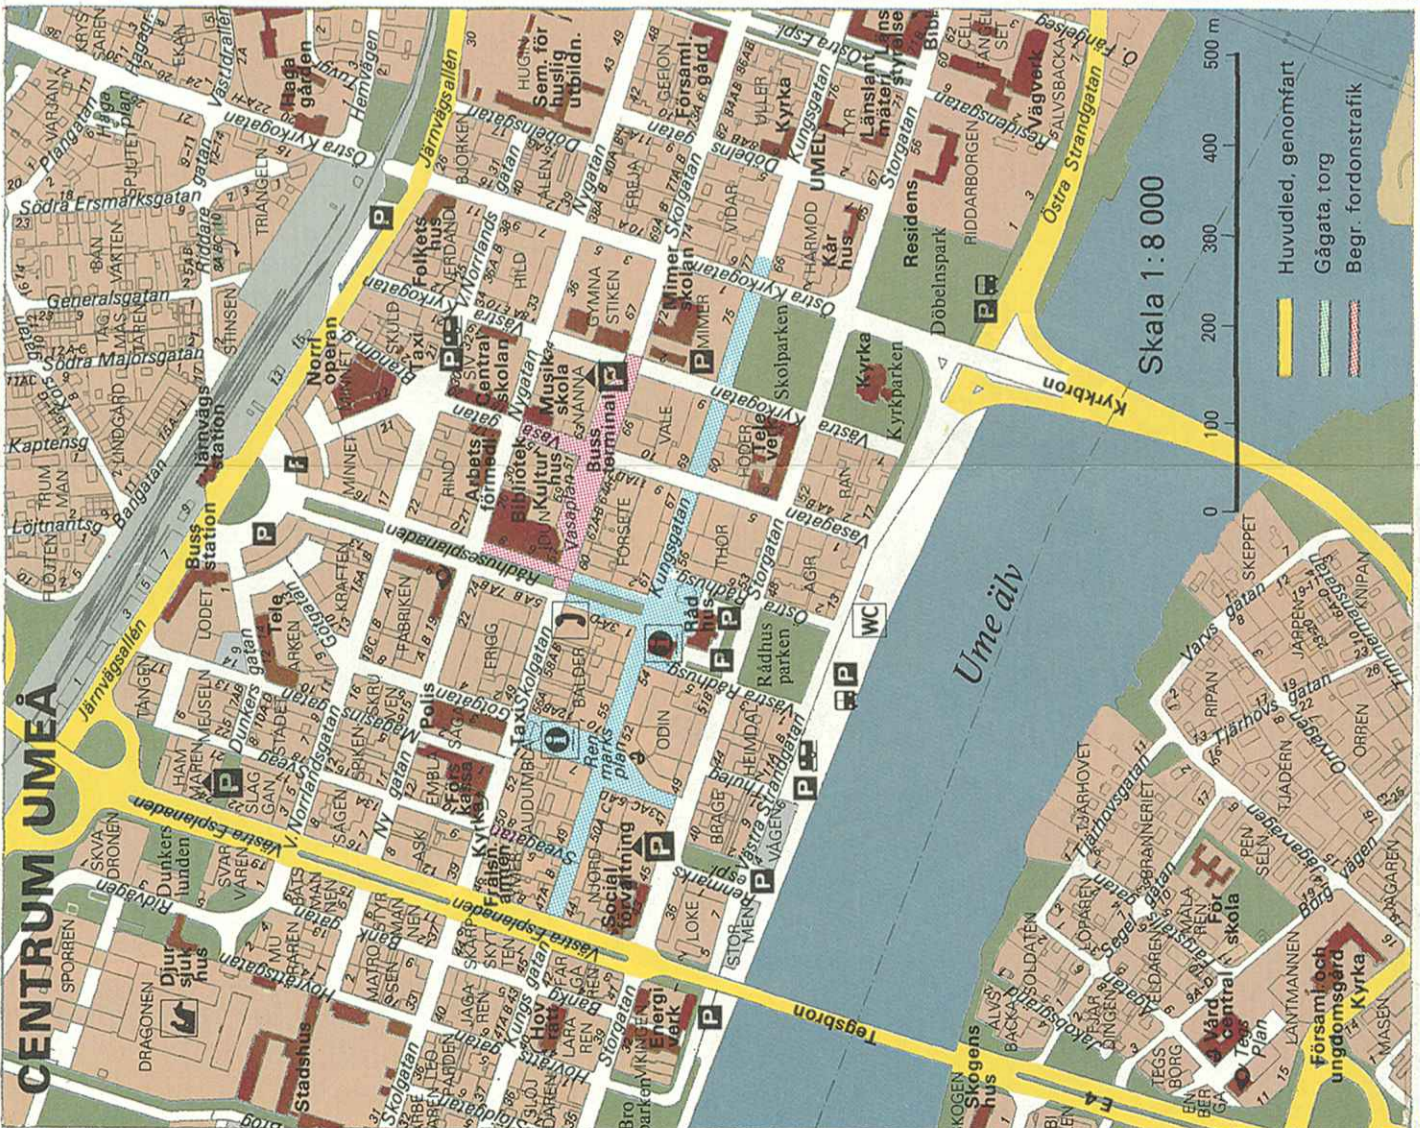

TECKENFÖRKLARING

	Öppent byggnad		Apotek		Hälsort
	Bostadskvarter, bostadsgata		Badplats		Information
	Industriområde		Parkeringspark		Post
	Park		Campingplats		Skolor
	Stog		Osvälg		Shop
	Örig mark		Fåre		Telefon
	Industriområde, flygfält		Ferme		Tennis
	Vatten		Golf, mini		Varusväm
	Grönområden		Hoppbacke		Vandringled
	Annan väg, gata		Hälsopark		Toilet
	Motorspår		El-linje		WC

UMEÅ

Upprättad 1994 av Stadsingenjörskontoret

Skala 1:15 000

0 100 200 300 400 500 600 700 800 900 1000 m

Godkänt ur skedenspunkt för spridning. Stearns linjennätverk 1984-09-08