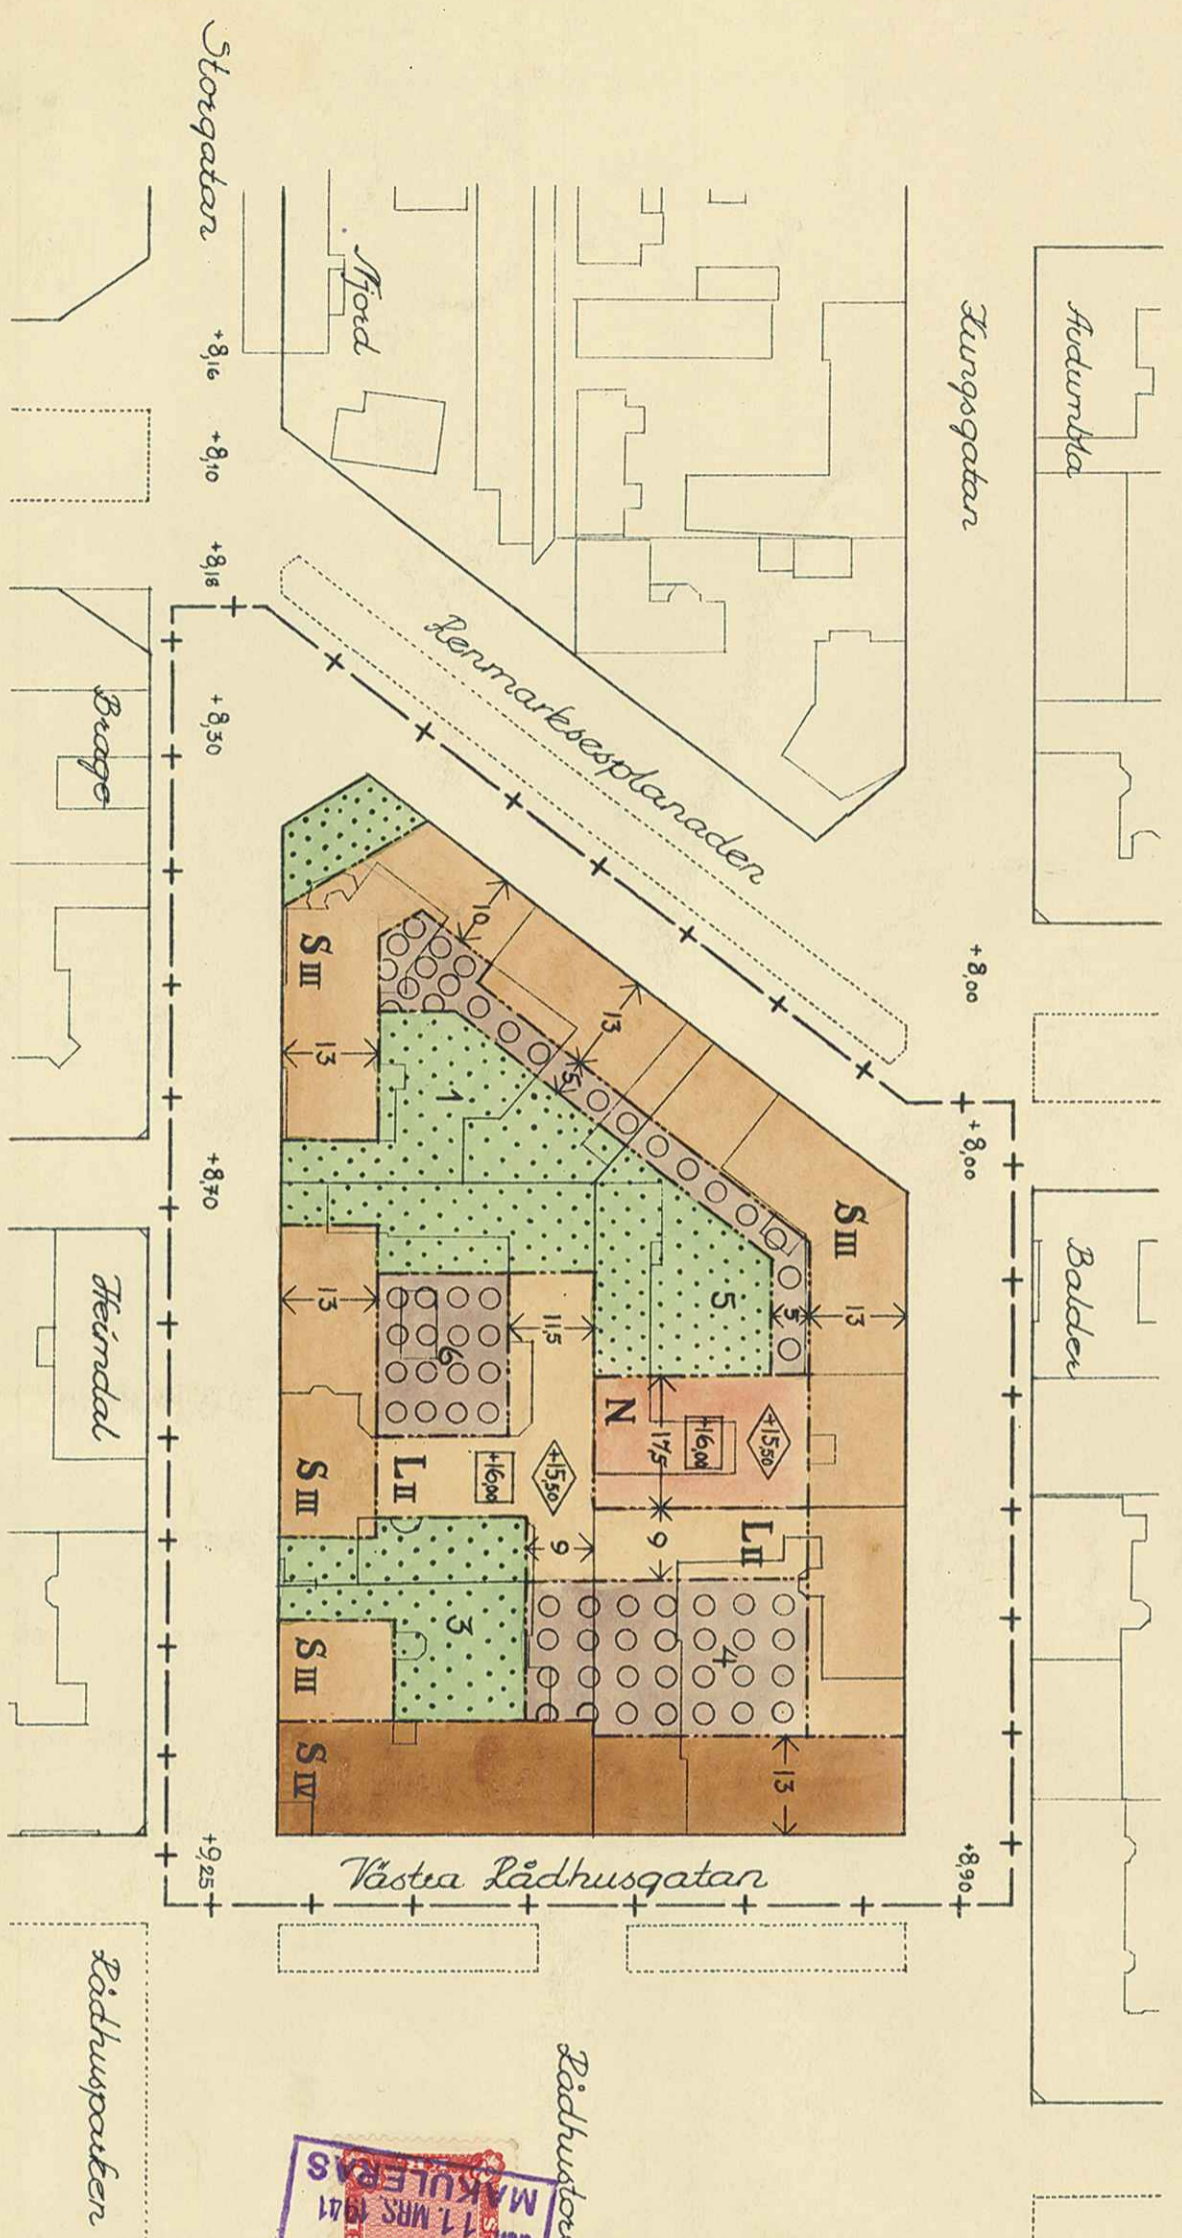

7-1 & 2. 941.
58-3-1941

En grön sträva skapligt. Bp, 10: 20 anst. Umeå stad. gränser

FÖRSLAG TILL ÄNDRING AV STADSPLANEN FÖR KVARTERET ODIN INOM UMEÅ STAD.

25 FEB 1941

Stadsfullmäktige i Umeå hade den 17 januari 1941, § 7, antagit den här angivna ändrade stadsplanen; betygar

Ex officio:

R. von Delwig

R. von Delwig.
Stadsfullmäktiges sekr.

Landskansliet i Umeå
28 FEB 1941

Ensom reservation denna dag har kommit till stadsfullmäktige i Umeå och har antagits som en ändring i den för Umeå stad gällande stadsplan; betygar Umeå stadsfullmäktige den 3 mars 1941.

S. A. Swedberg
S. A. Swedberg

Stämpel 2 kr.

- + betecknar gräns för av ändringen berört område
- " " gällande gatu- och kvarteregräns
- " " befintliga byggnader
- " " plantering
- " " gällande komgräns
- " " förslagen gräns mellan områden med olika stadsplanbestämmelser
- " " gatuhöjd i meter ovan stadens nollplan
- " " områdes bredd i meter

S	N	L	III	II	IV
○	○	○	○	○	○
◇	◇	◇	◇	◇	◇

beteckningar hänförande sig till stadsplanbestämmelser

ARKIVANT 68/1941

Kvarteren: Odin
Tomten nr: Reg. nr 34
Stadsplan nr: Reg. nr 34

Umeå i jan. 1941
Gill Wisting
stadsarkitekt

Skala 1:1000