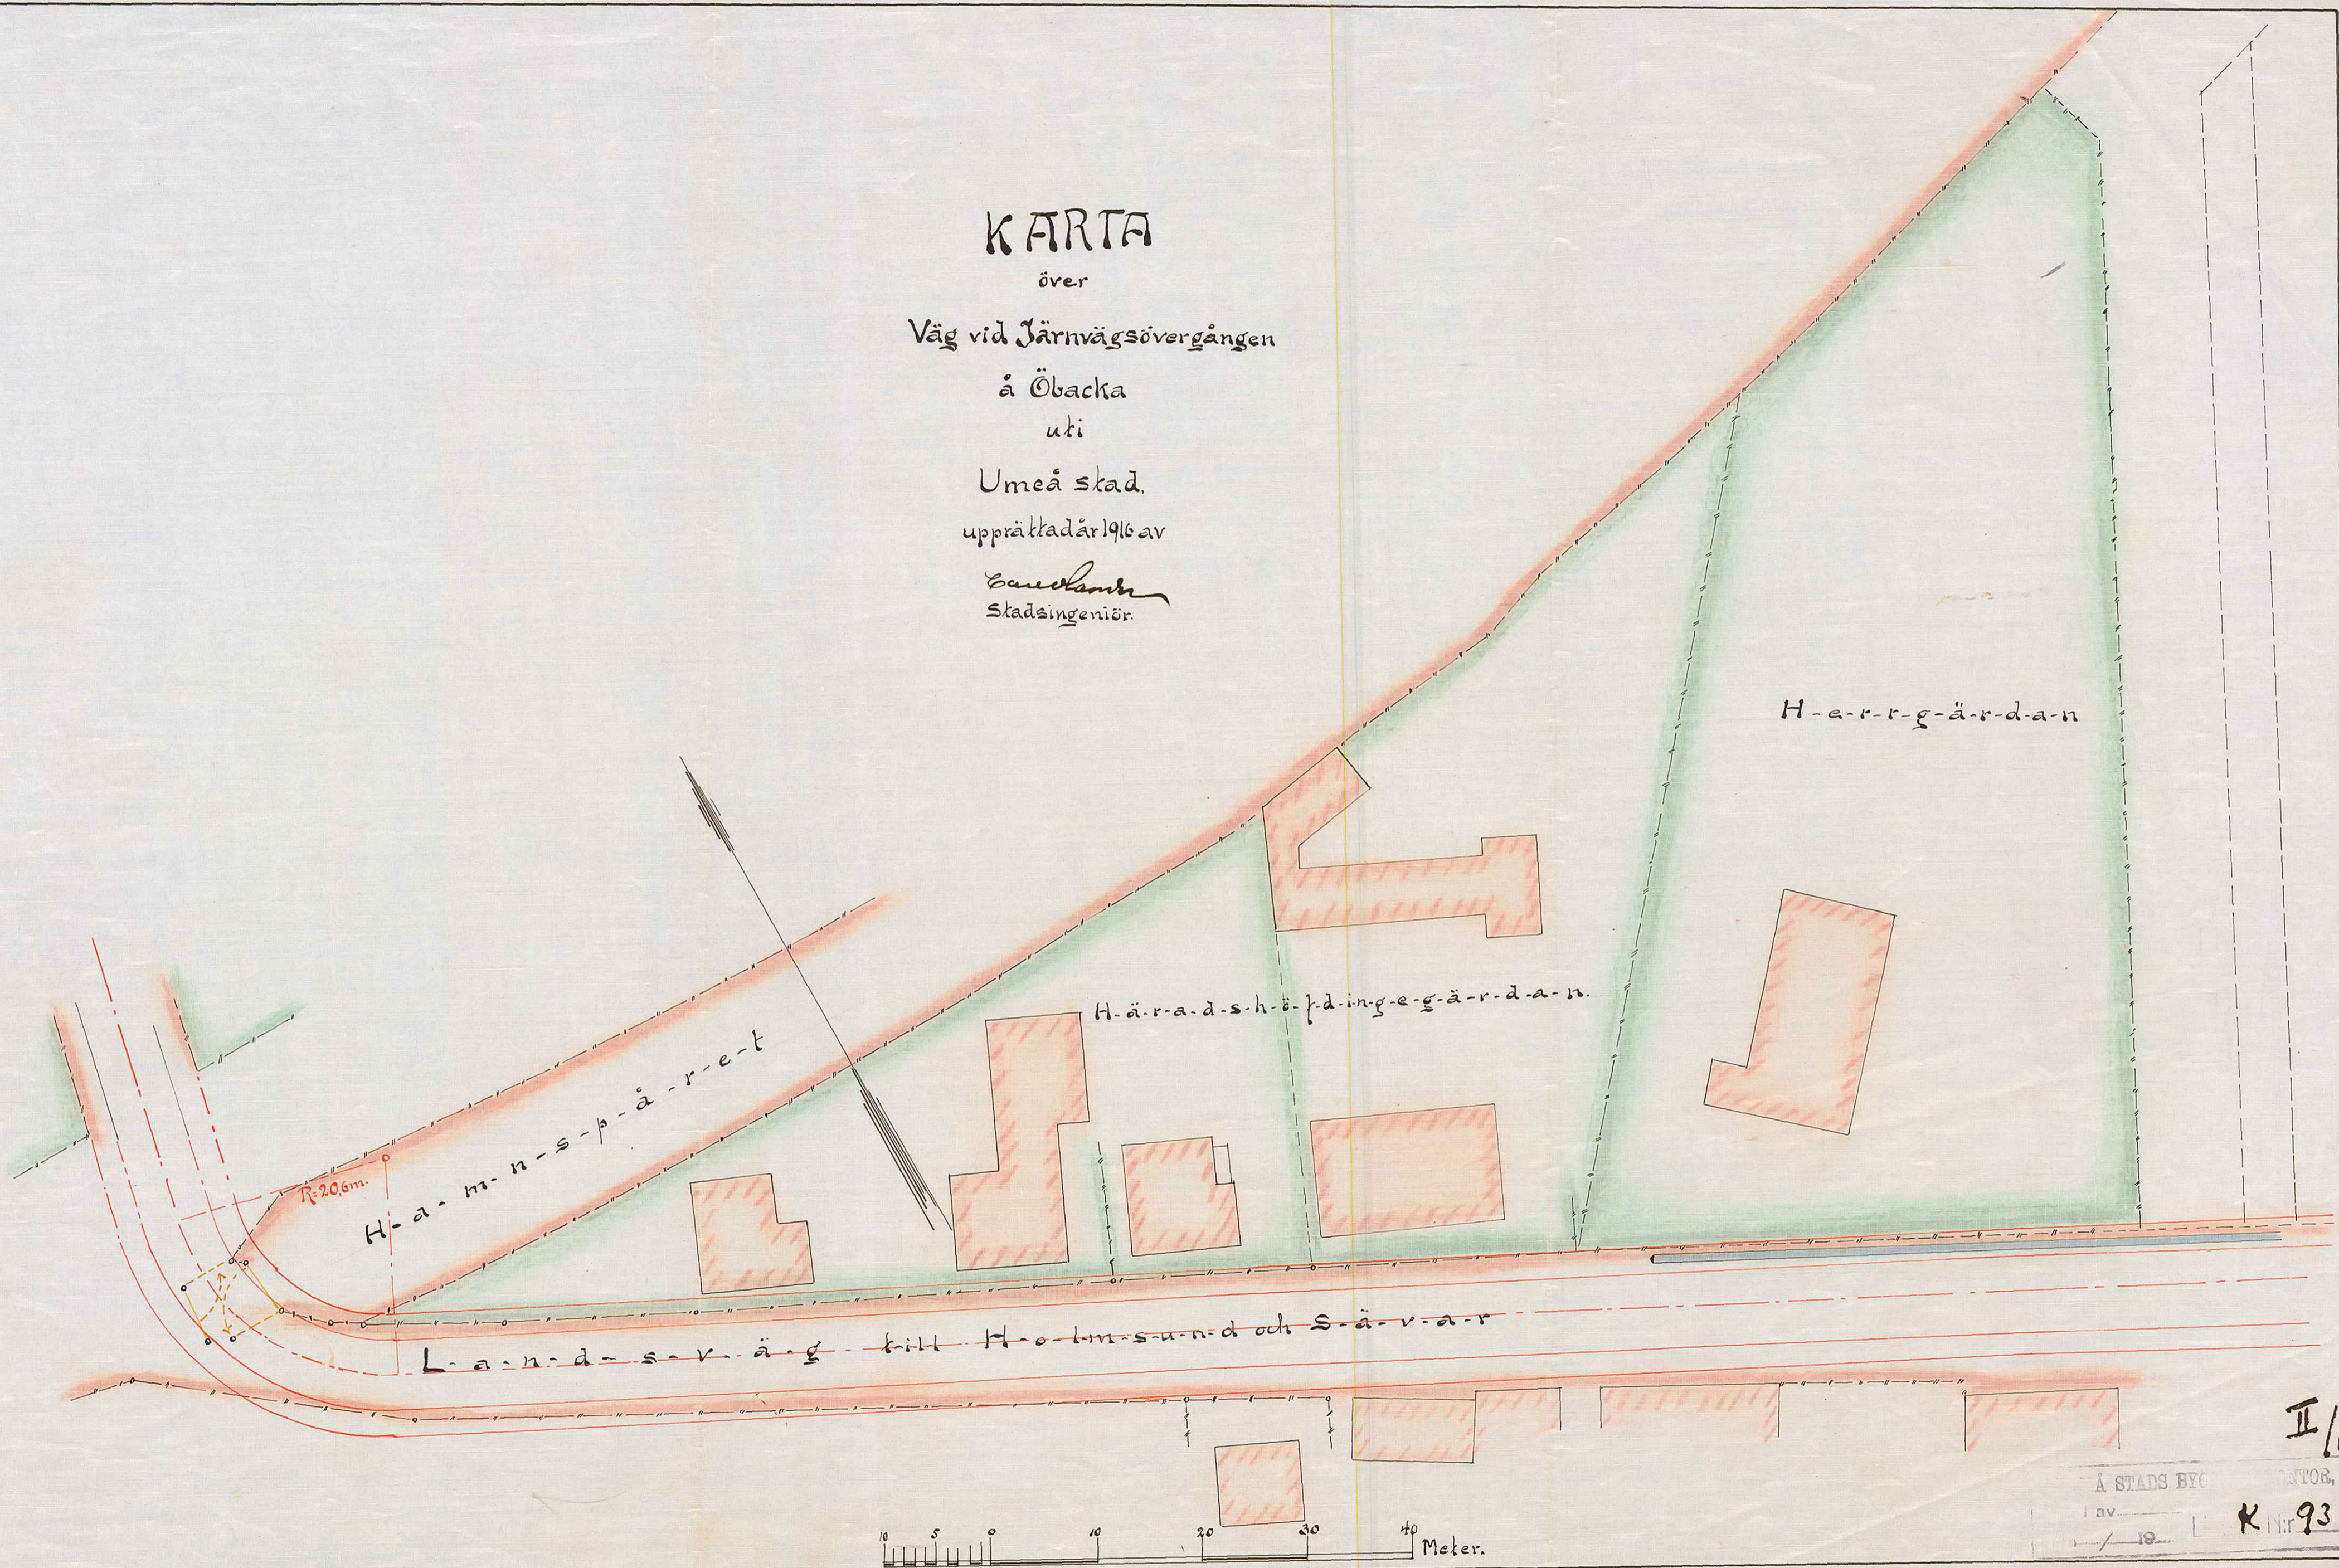

# KARTA

över

Väg vid Järnvägsövergången

å Öbacka

uti

Umeå stad.

upprättad år 1916 av

*E. Svedham*  
Stadsingenjör.