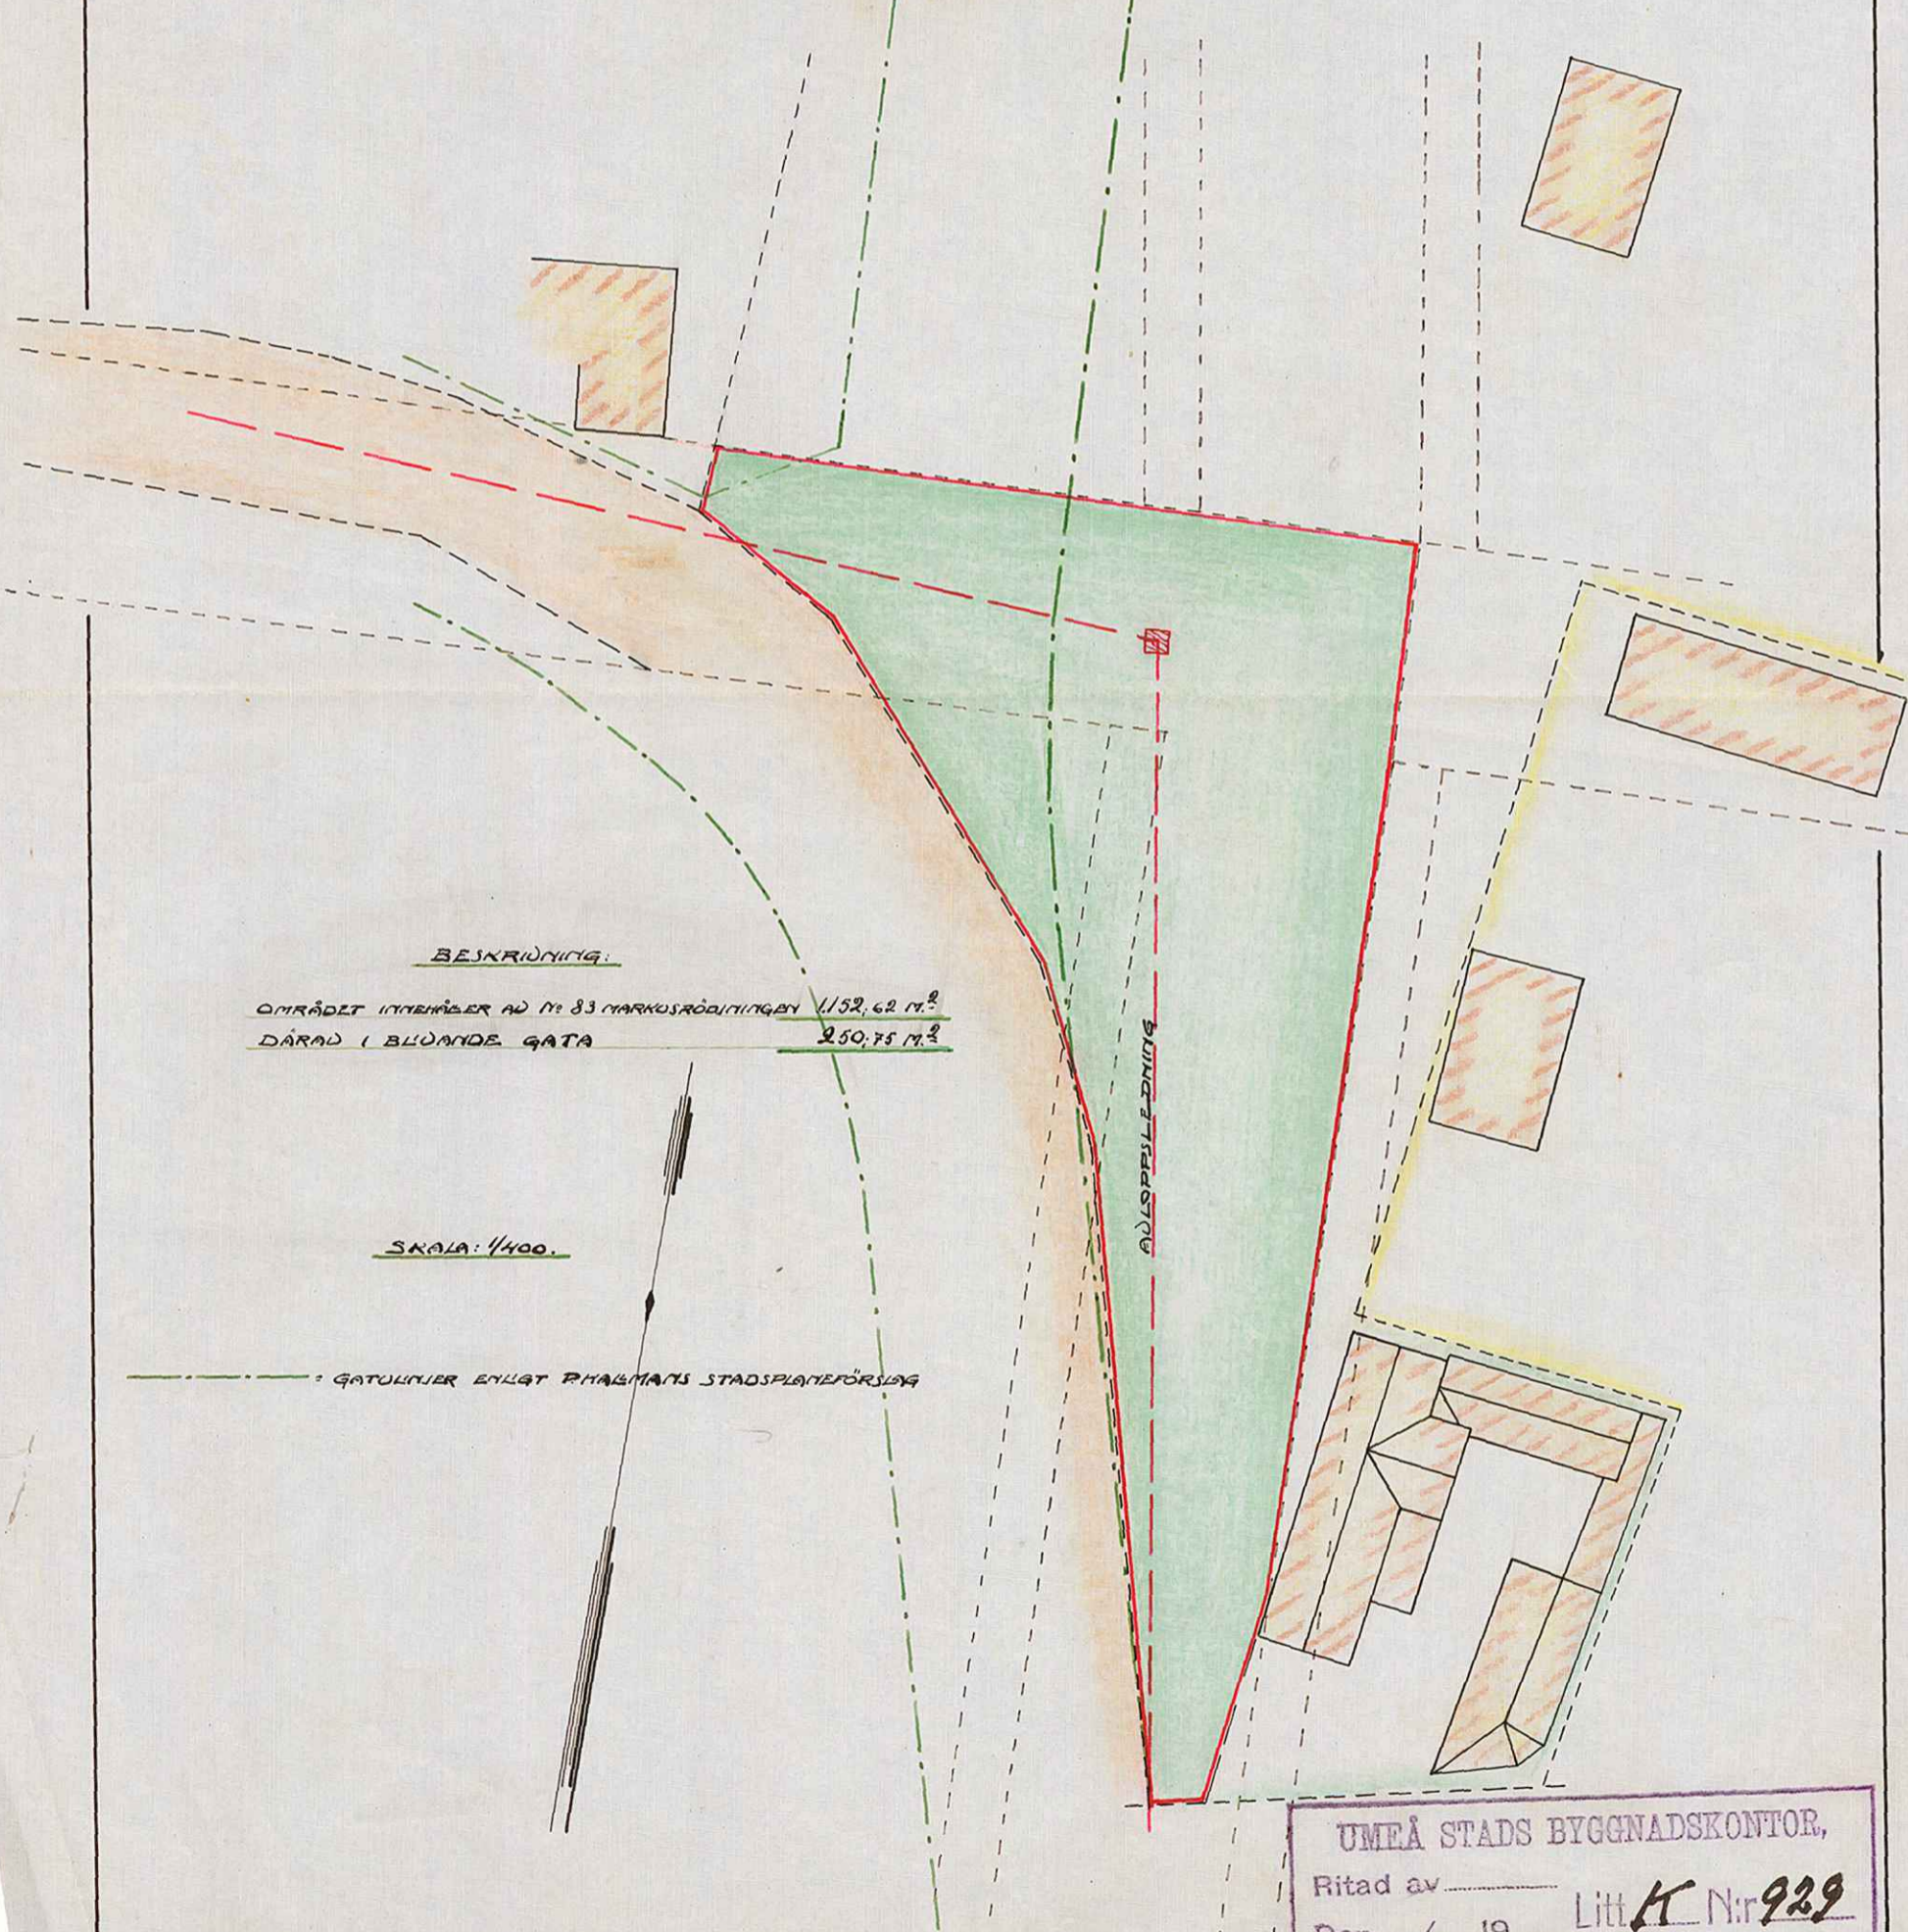

# KARTA

ÖVER

## OMRÅDE INDIV GAMLA ERS- MARKSDÄGEN,

TILHÖRANDE

## UMEÅ STAD.

KOPIERAD OCH KOMPLETTERAD ÅR 1990

*Carl Olsson*

STADSIKTEER.

BESKRIVNING:

OMRÅDET INNEHÅLER AD N: 83 MARKSRÖDNINGEN	1.152,62 m <sup>2</sup>
DÄRIN I BLIVANDE GATA	250,75 m <sup>2</sup>

SKALA: 1/400.