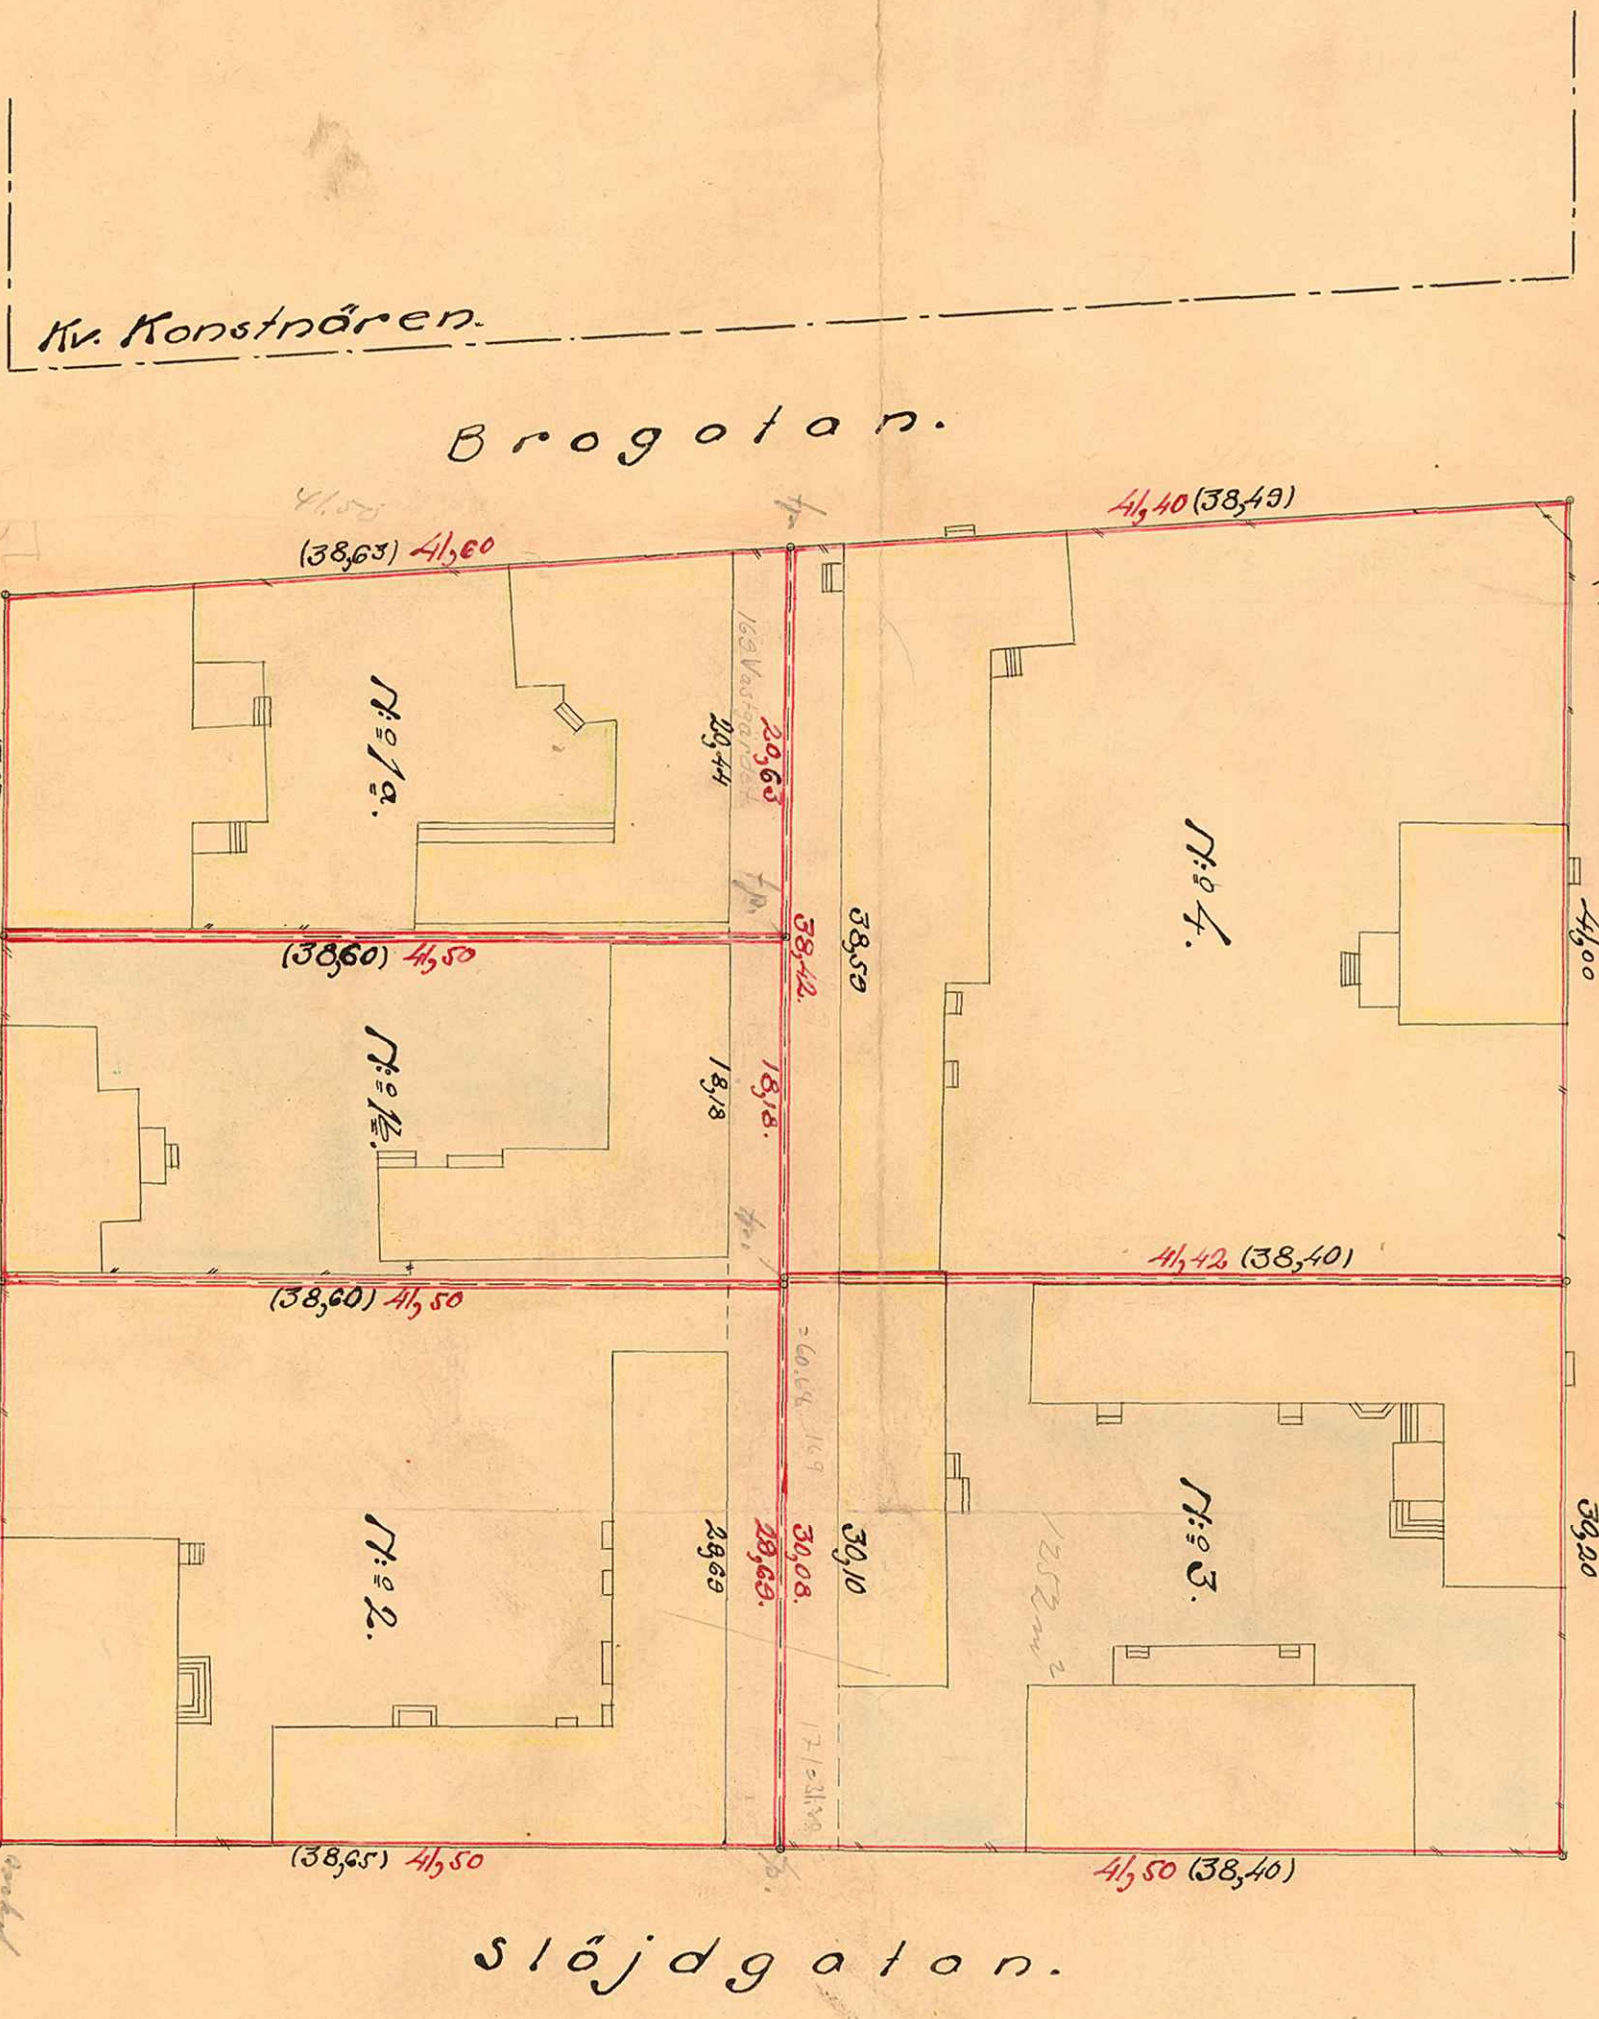

KARTA

KVARTERET ARBETAREN.

URNEA STAD.

Ned förslag till ändrad tomtdelning upprättad år 1923 av utskottet med denna karta, 6. 2. 1923. Urneå. Lands-

Anders Nilsson
 Drömdirektor

Stämpel & krona.

Po. postens vägnar.

W. S. Olsson

Skolgatan.

Slöjdgatan.

Kv. Leoparden.

Beskrivning:

<u>Tomten N: 1 a innehåller:</u>	
gamla tomt 1 a	739,96 kvm
del av Brändgata	60,16 "
<u>Summa yttrebebyggelse</u>	<u>800,12 kvm.</u>
<u>Tomten N: 1 b innehåller:</u>	
gamla tomt 1 b	701,86 kvm
del av Brändgata	52,61 "
<u>Summa yttrebebyggelse</u>	<u>754,47 kvm.</u>
<u>Tomten N: 2 innehåller:</u>	
gamla tomt 2	1146,71 kvm
del av Brändgata	85,57 "
<u>Summa yttrebebyggelse</u>	<u>1232,28 kvm.</u>
<u>Tomten N: 3 innehåller:</u>	
gamla tomt 3	1157,62 kvm
del av Brändgata	21,98 "
<u>Summa yttrebebyggelse</u>	<u>1179,60 kvm.</u>
<u>Tomten N: 4 innehåller:</u>	
gamla tomt 4	1527,80 kvm
del av Brändgata	114,90 "
<u>Summa yttrebebyggelse</u>	<u>1642,70 kvm.</u>

År 1923 den 8 november blev den så nämnda plan-
 ta tillämnad för ändring av byggnadsplanerna
 i Urneå. Den nämnda planens innehållande, li-
 kvelser och byggnadsplanernas utgåva.
P. H. Jonsson

Kv. Plat-
 slagaren.