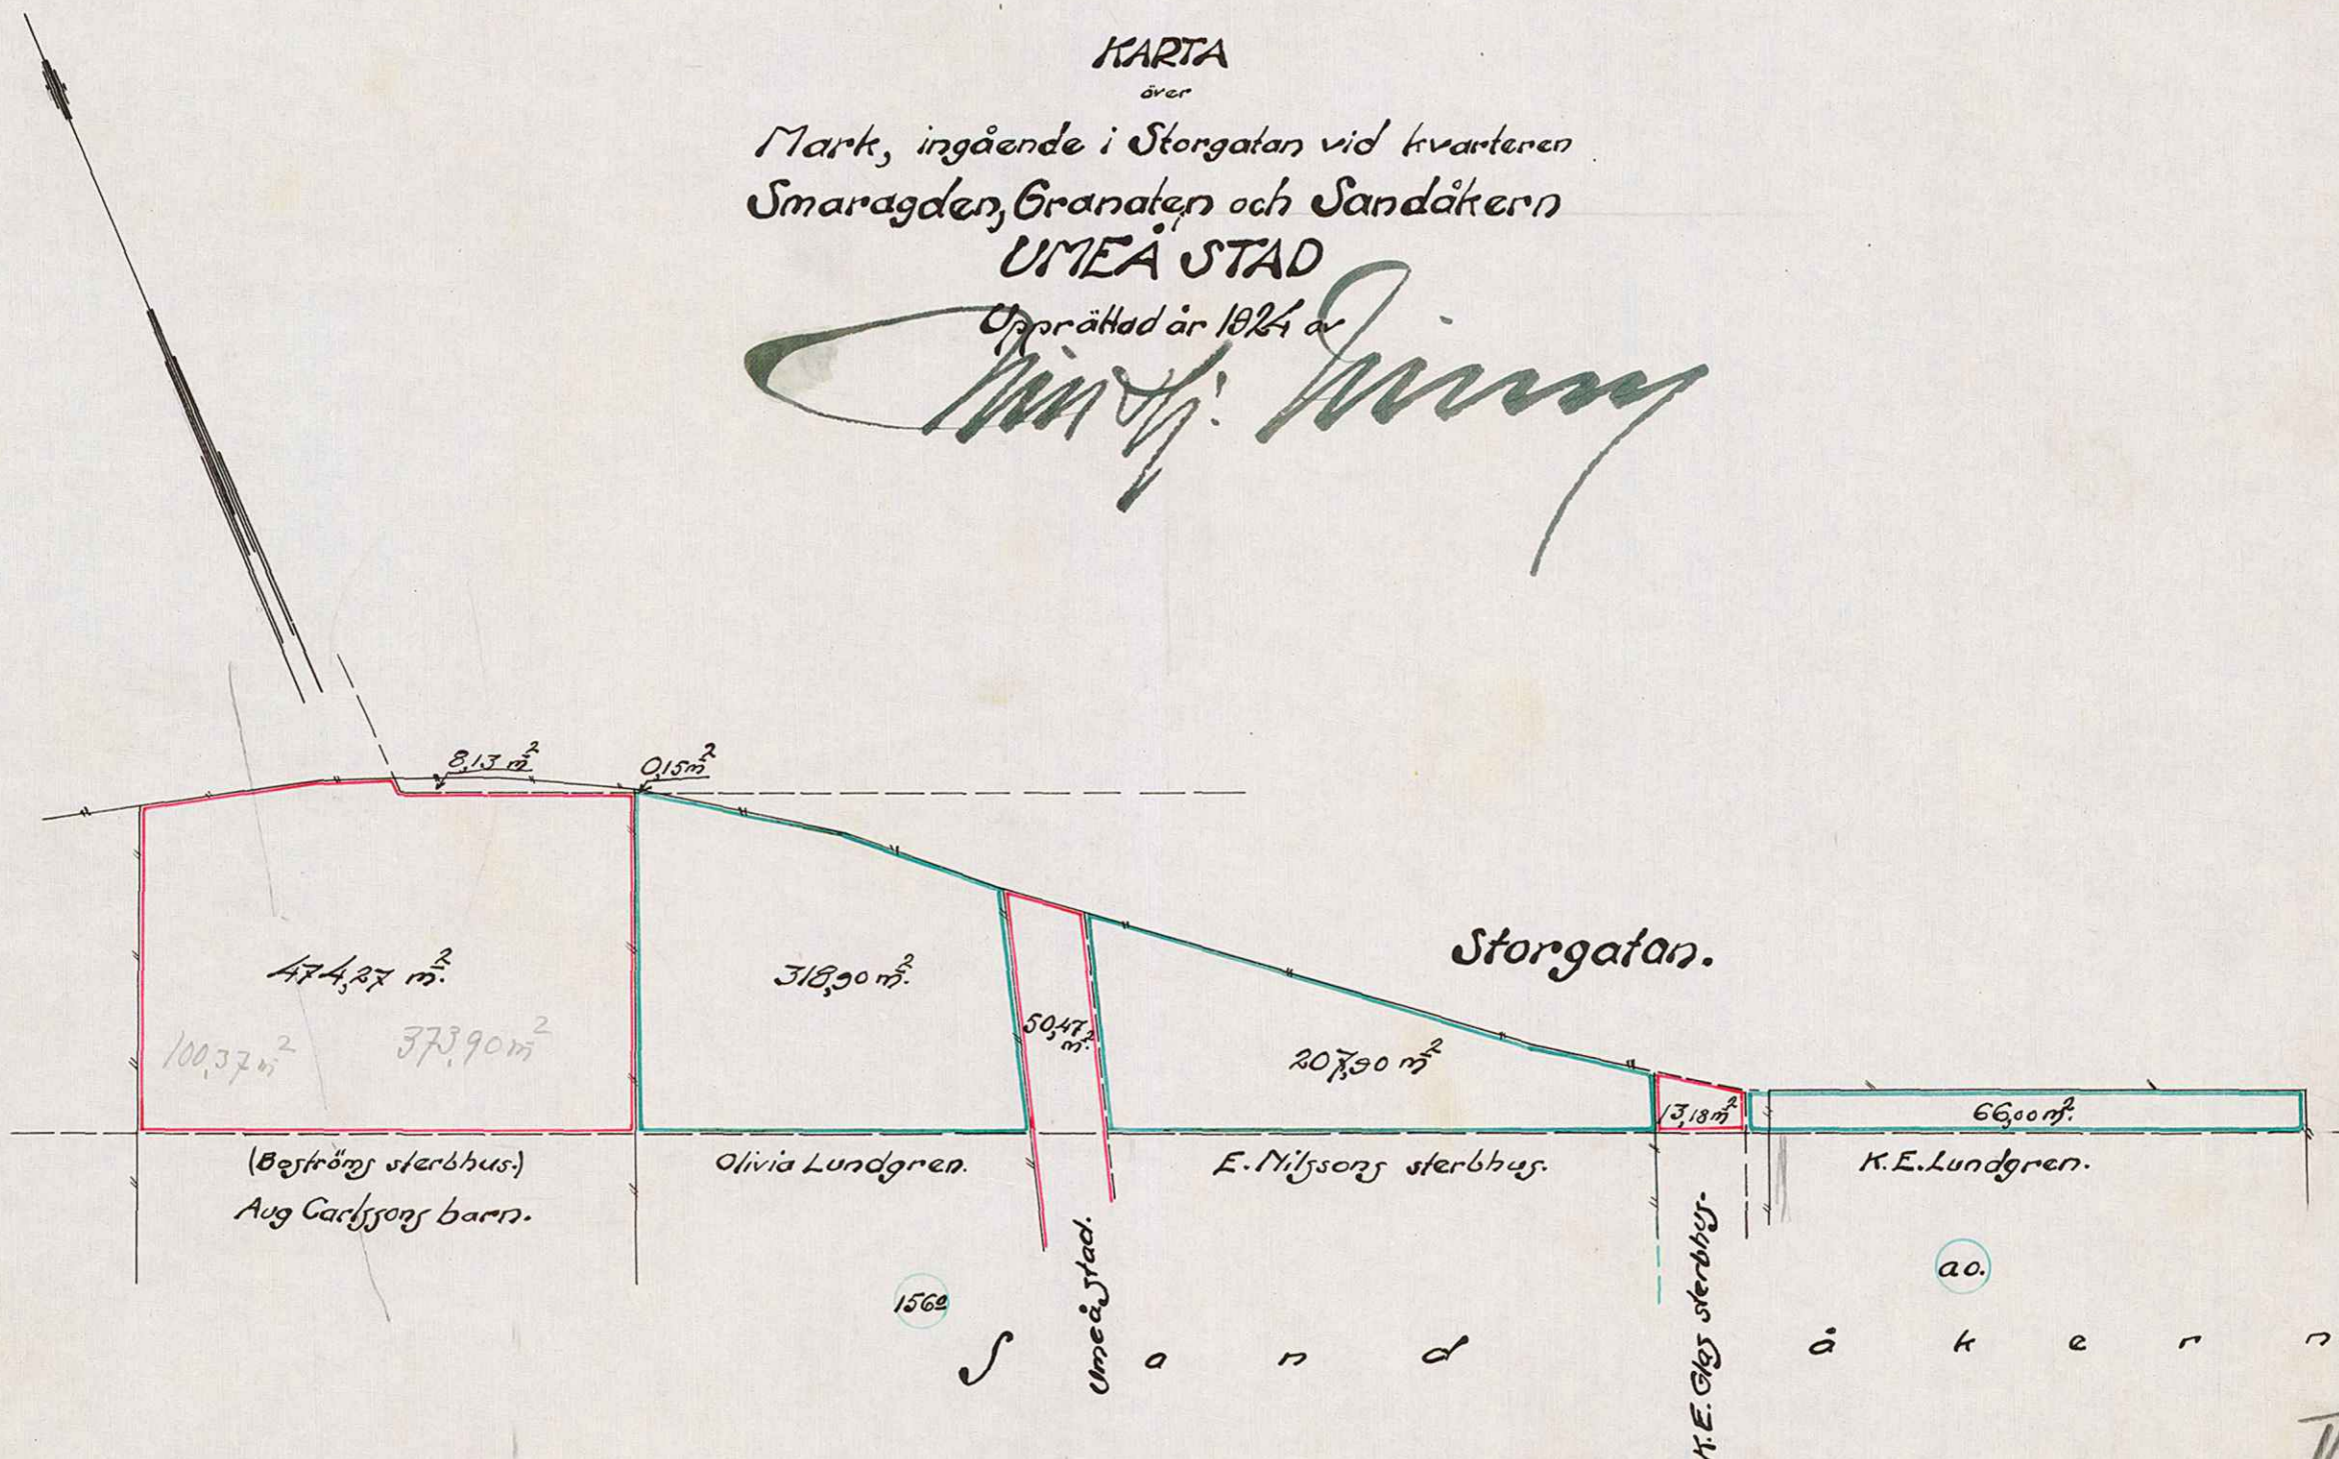

KARTA

över

Mark, ingående i Storgatan vid kvarteren  
Smaragden, Granaten och Sandakern

UMEÅ STAD

Upprättad år 1864 av

*Th. J. Rinne*

UMEÅ STADS BYGGNADSKONTOR,  
 Ritad av \_\_\_\_\_  
 Den A 14:10 Litt. N. N. 902