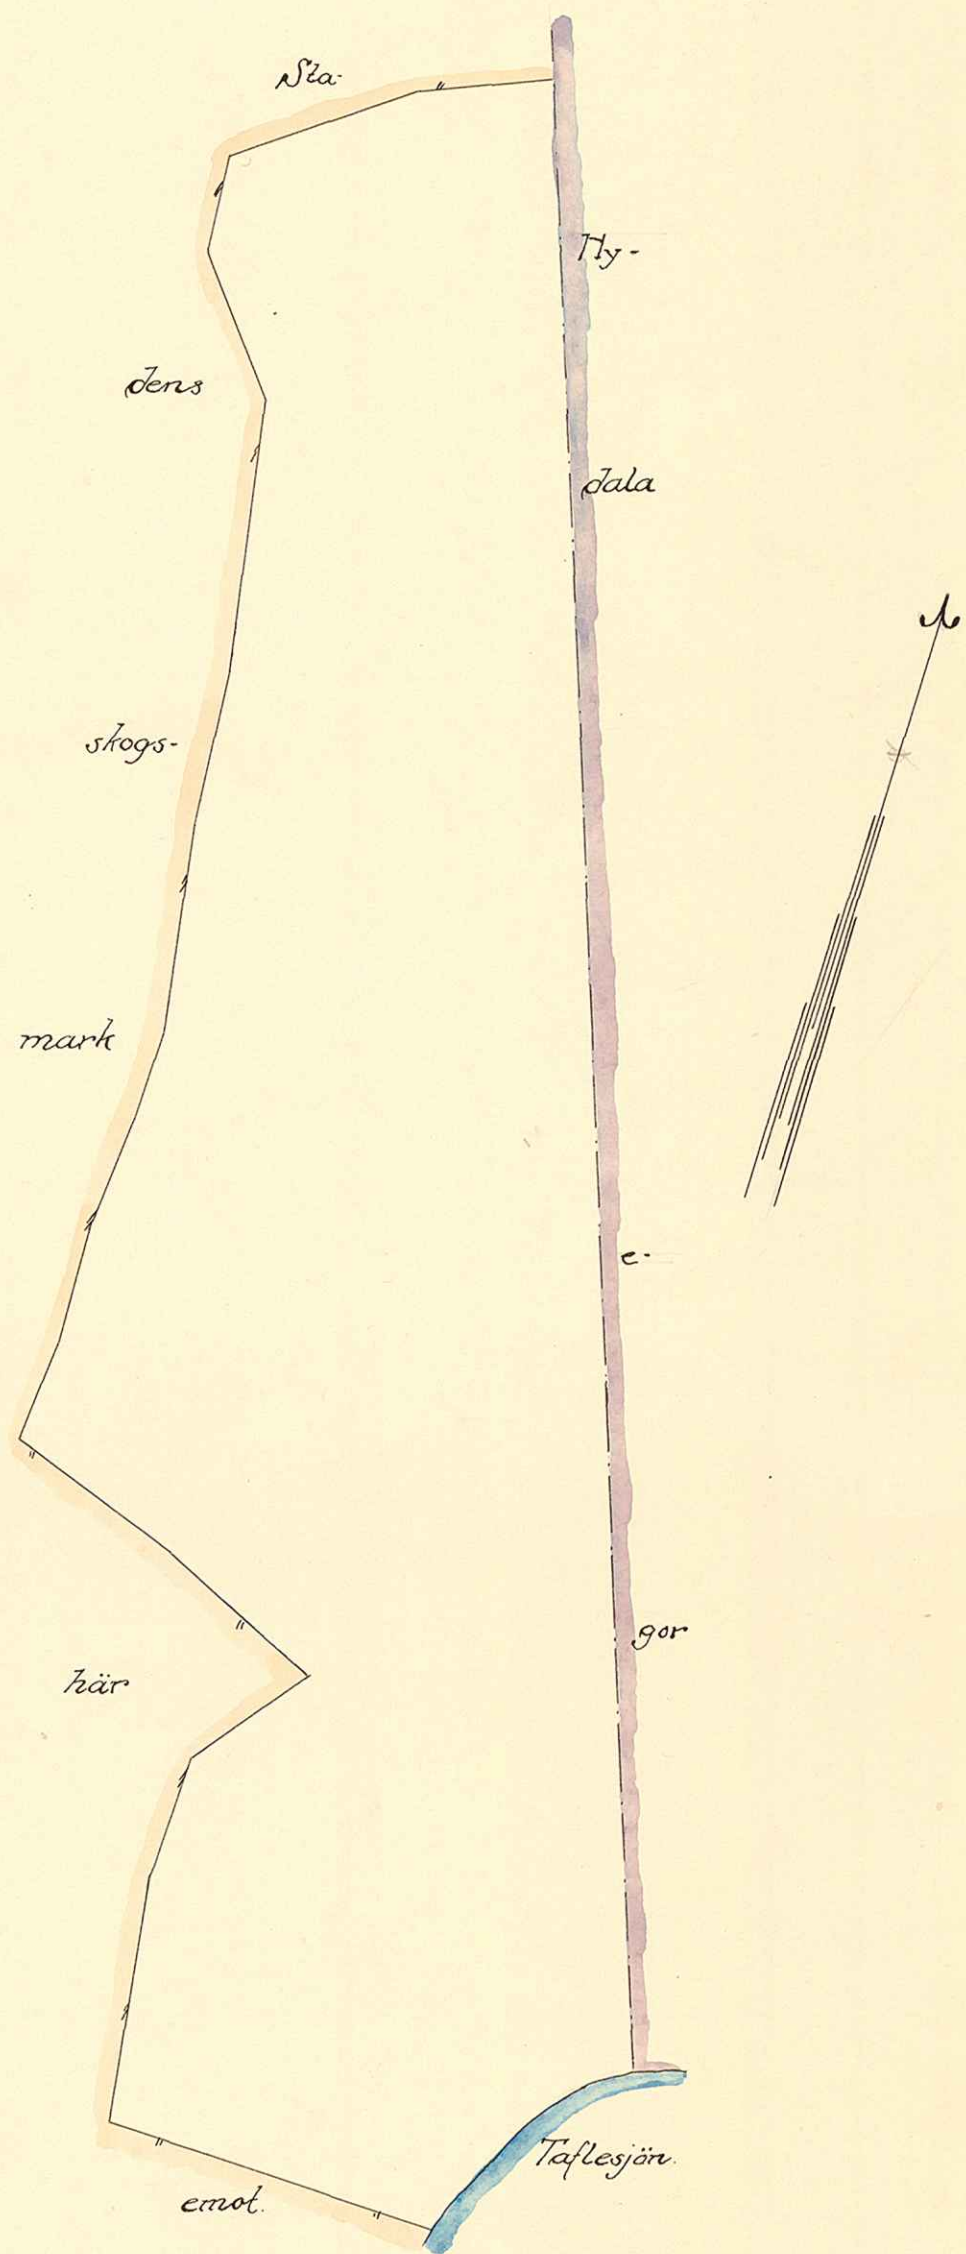

• Kopia •

KARTA
över
WIKLUNDS och HÅKAN-
SONS HÄGNADEN
upprättad år 1907
af
Berth Lagerqvist
Kommissionslandmätare.

Området innehåller 23,86 hektar
eller 48 tunnland 19,65 koppand.

Från originalkartan rätt kopierat,
intygat:
Umeå stads byggnadskontor i febr. 1924.
I tjänsten:

Carl J. Nilsson

A17:9

UMEÅ STADS BYGGNADSKONTOR,
Ritad av _____
Den / 19__ Litt. N. Nr. 899.

11/12