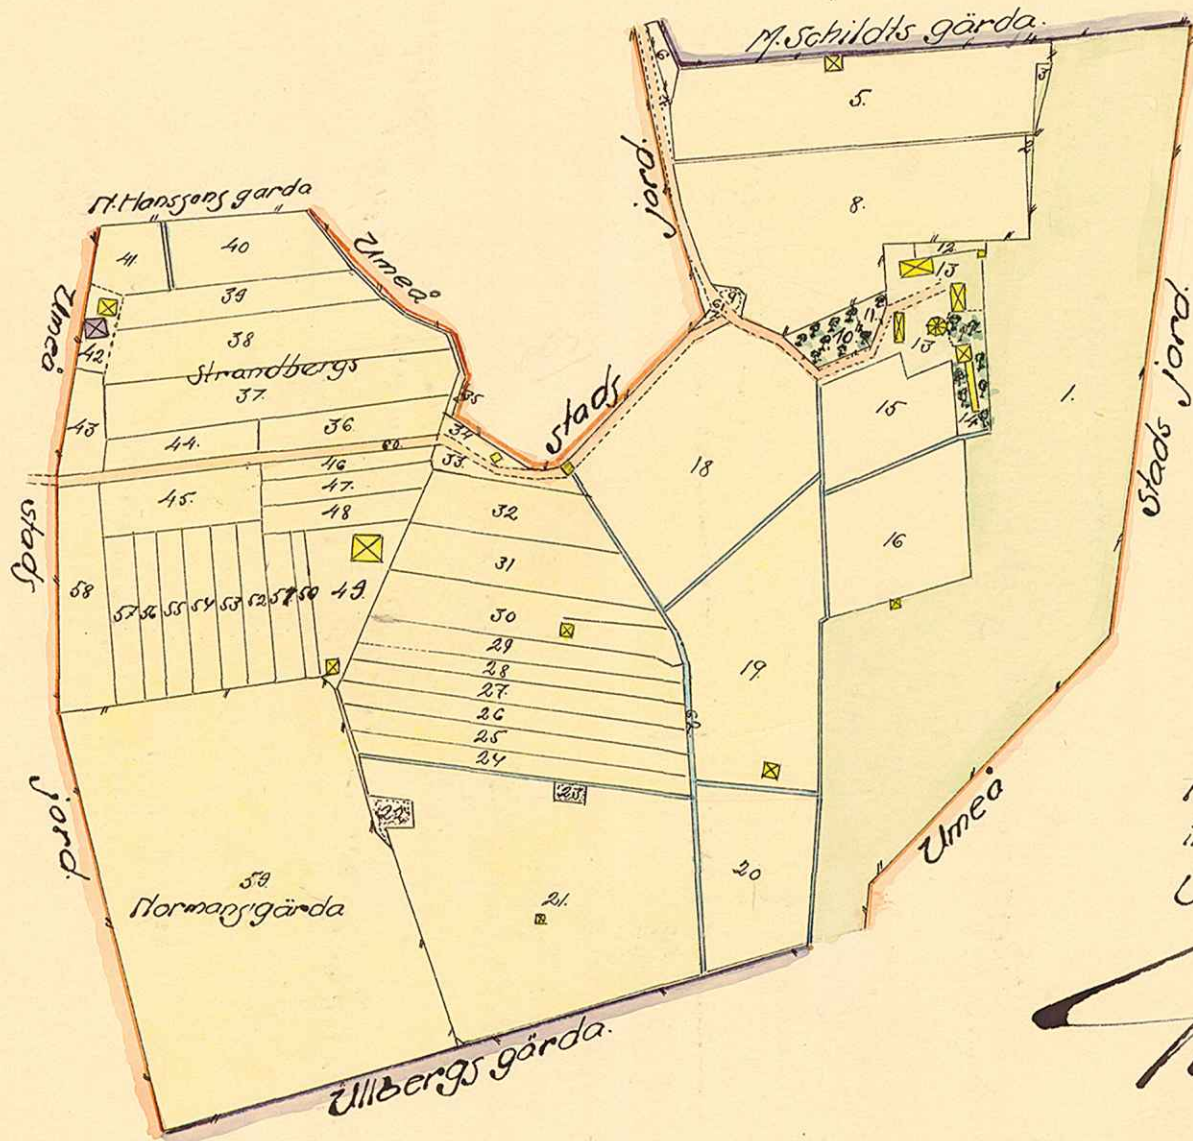

KOPIA

KARTA  
över  
MARIEHEM

Upprättad år 1883 av

Frag Sjöström  
Landmätare i Umeå.

Met. 0 25 50 75 100 125 150 175 200 225 250 Met.

1/4000 af verkliga längden

Från originalkartan rätt kopierat,  
intygar: