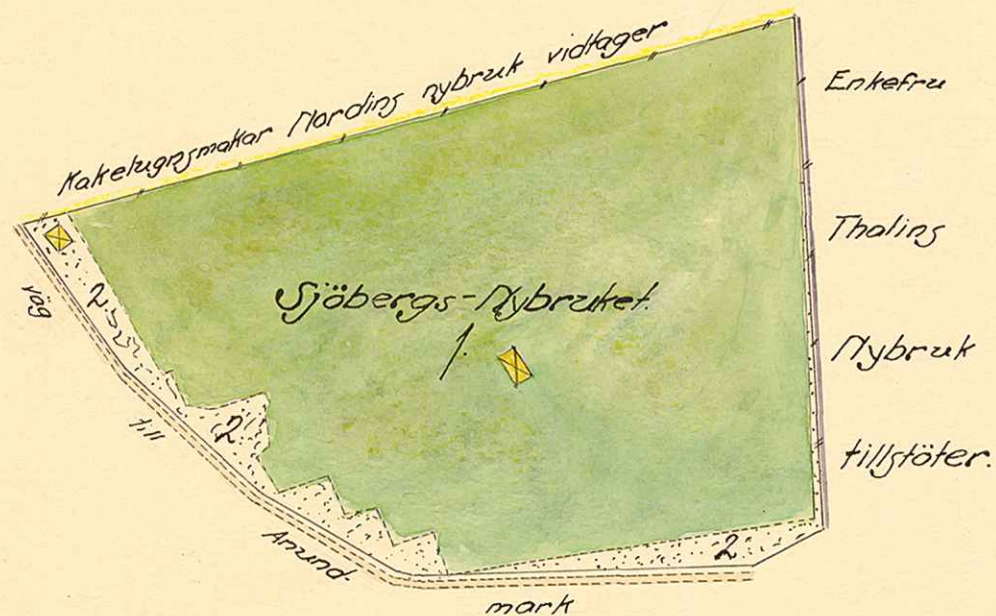

KOPIA

Charta
öfver

Lägenheterna **SJÖBERGS NYBRUKET** samt öfre

SMA-RÖDNINGEN.

Upprättad År 1828

af
And. Magn. Strinnholm.

Från originalkartan rätt kopierat,

intygat:

Umeå stads byggnadskontor i febr. 1924.

Tjänsten:

Magn. Strinnholm