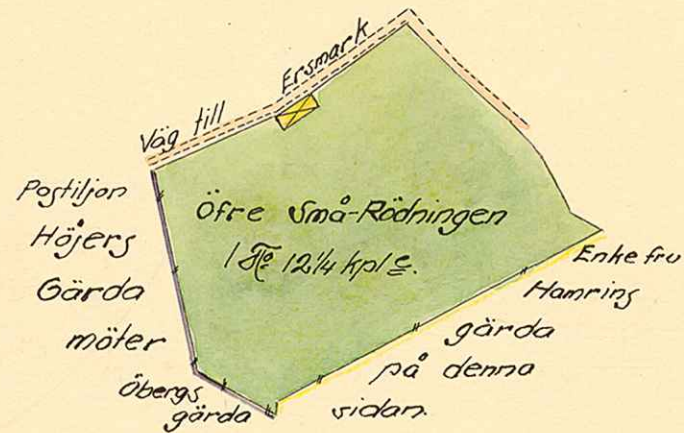

KOPIA

Charta
öfver

Lägenheterna **SJÖBERGS NYBRUKET** samt öfre

SMA-RÖDNINGEN.

Upprättad År 1828

af
And. Magn. Strinnholm.

Från originalkartan rätt kopierat,

intygat:

Umeå stads byggnadskontor i febr. 1924.

Tjänsten:

Magn. Strinnholm