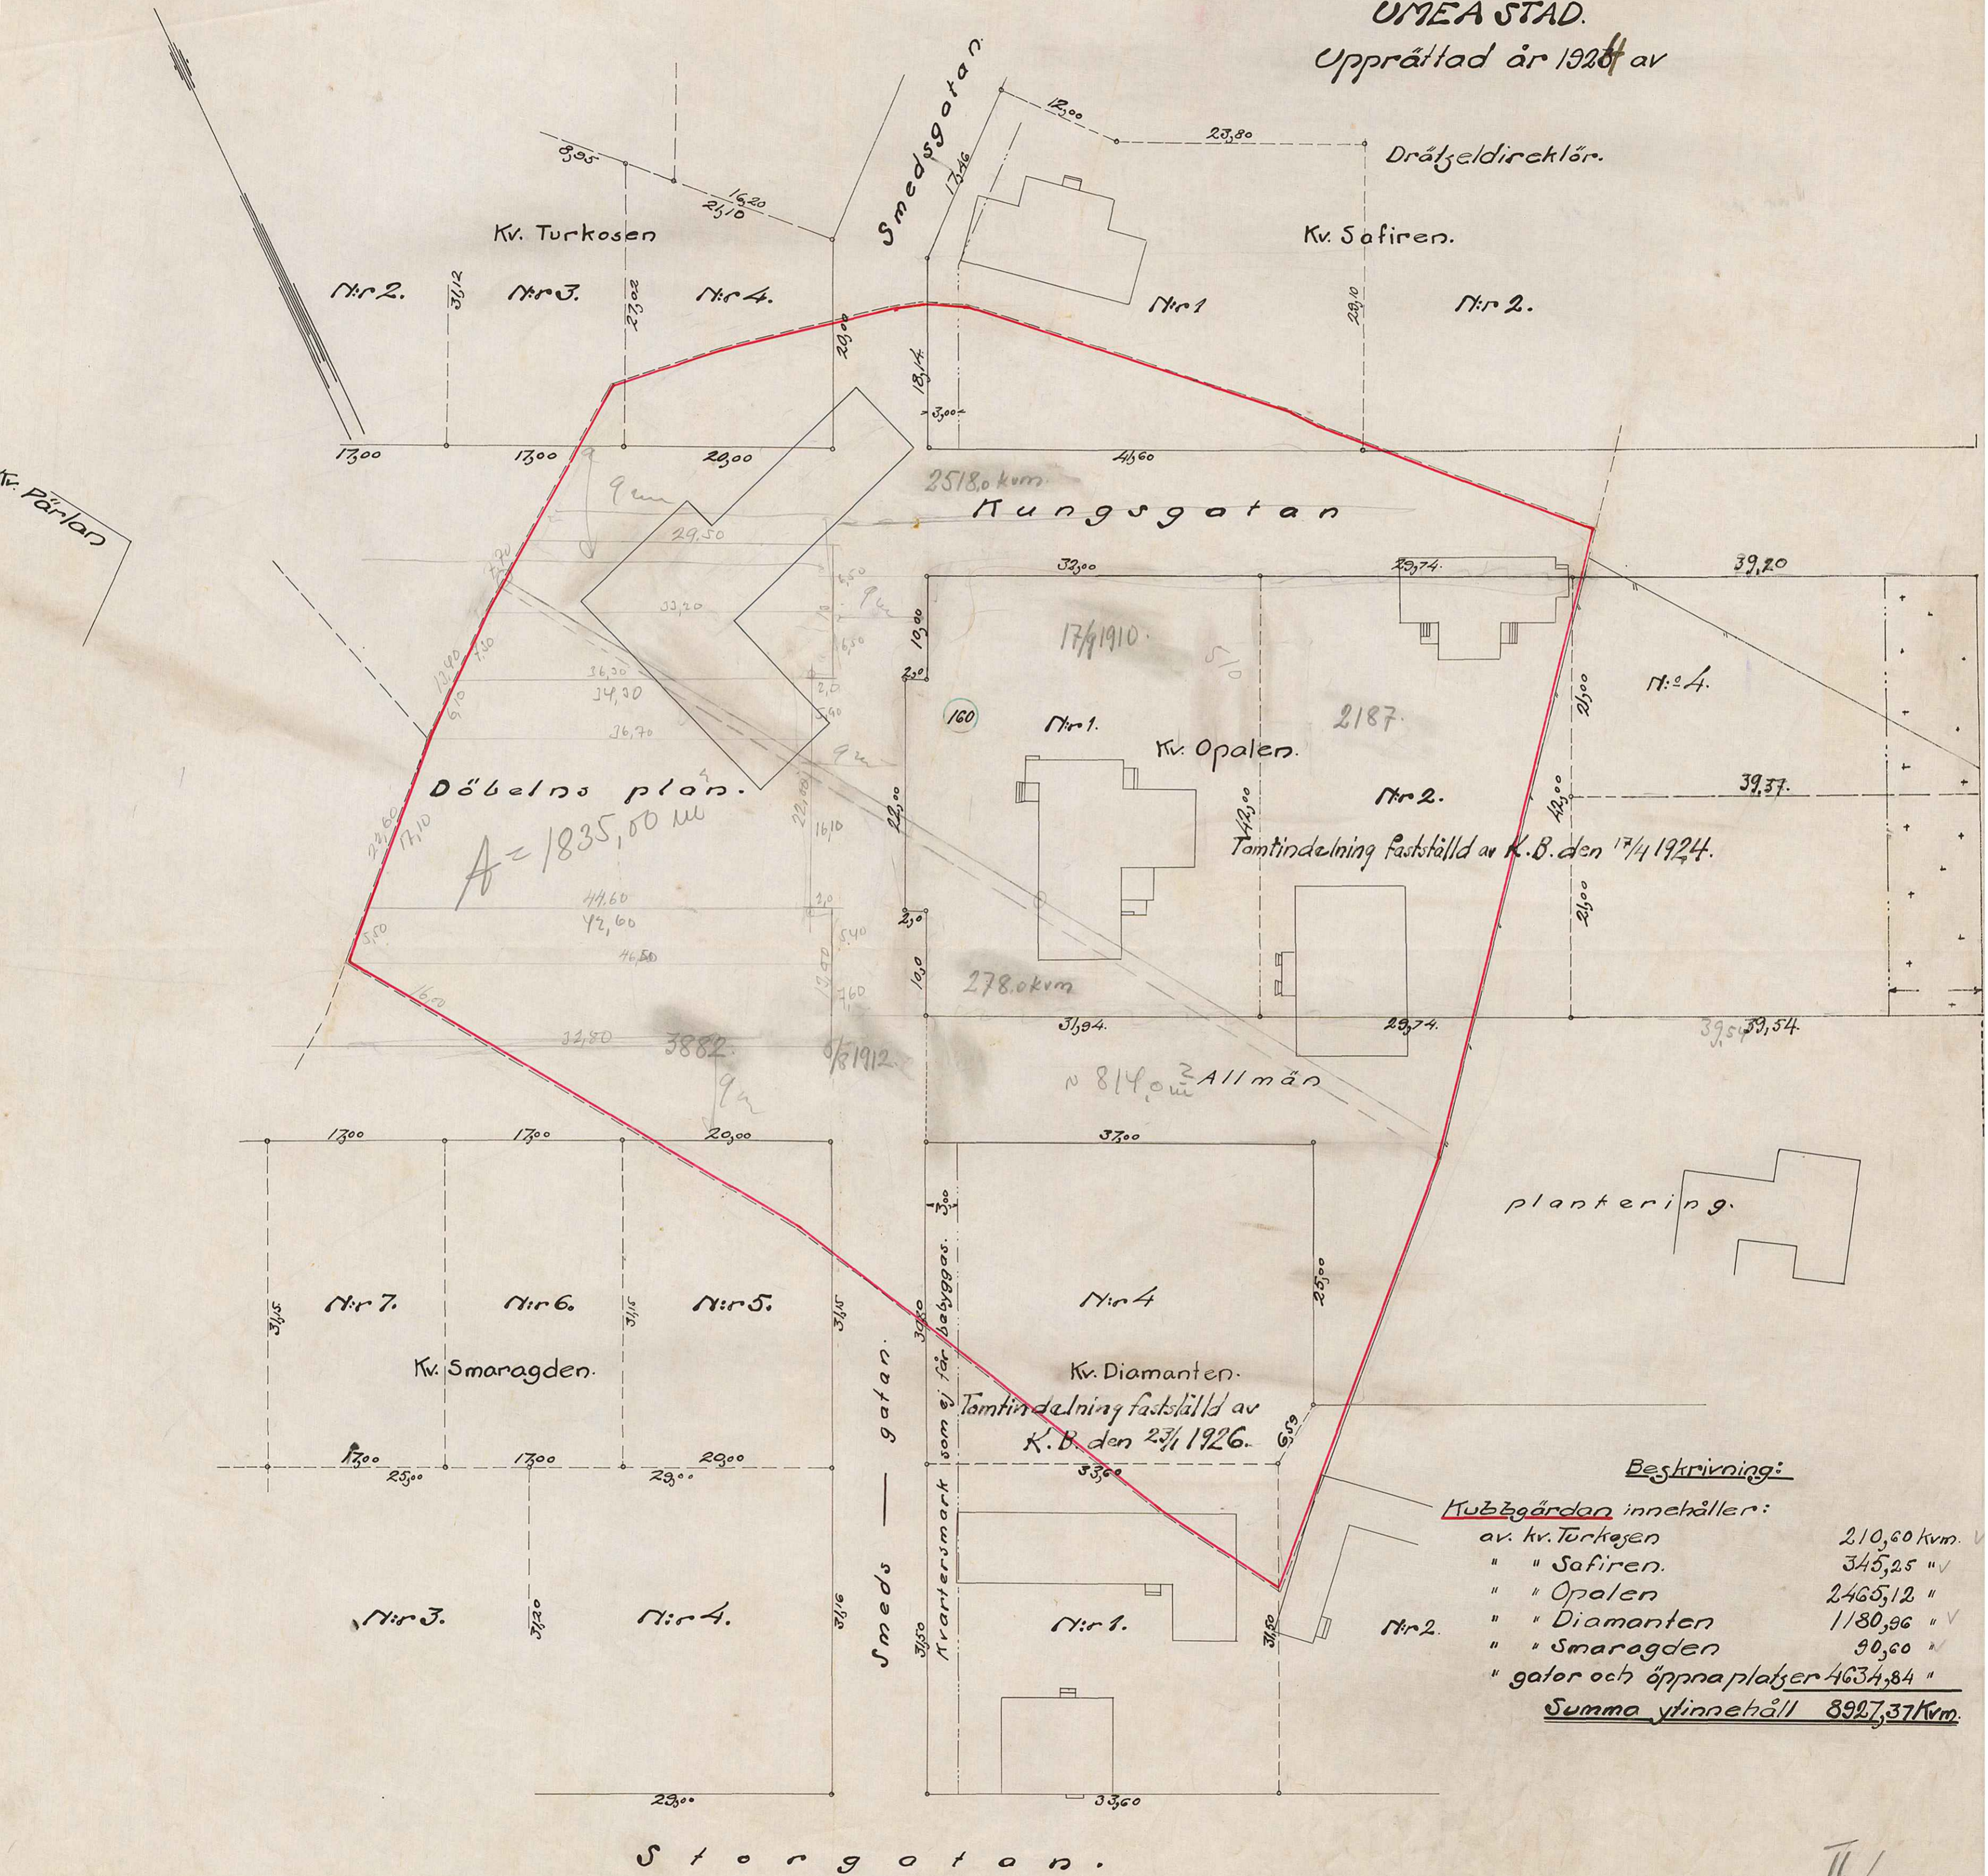

KARTA
över
KUBBGÅRDEN.
uti
UMEÅ STAD.
Upprättad år 1926 av

sta 762

Beskrivning:

Kubbgården innehåller:

av kv. Turkosen	210,60 kv.
" " Safiren.	345,25 "
" " Opalen	2465,12 "
" " Diamanten	1180,96 "
" " Smaragden	90,60 "
" gator och öppna platser	4634,84 "
Summa yttinnehåll	8927,37 kv.