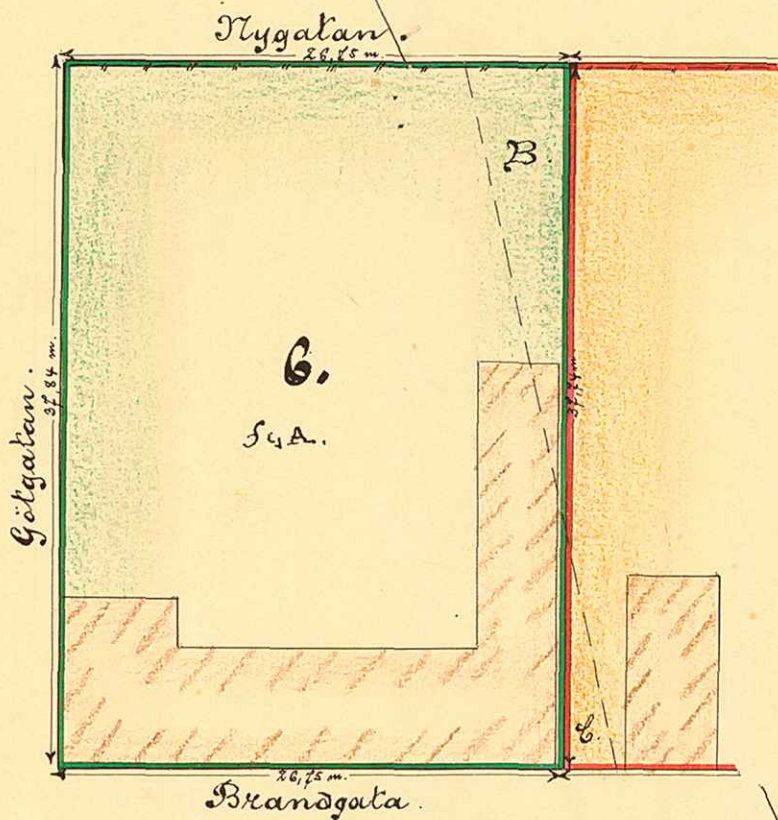

Carl Olander
Stadsingenjör.

Beskrifning:

- Jordägare n:o 122 sig. A 952,01 kon.
- " - genom byte af köp - B 68,31
- " - " - " - " - " - C. 16,25 till köp. 52,06
- " - " köp af Umeå stad mot Nygatan 6,93
- Summa omr. 1.011,-