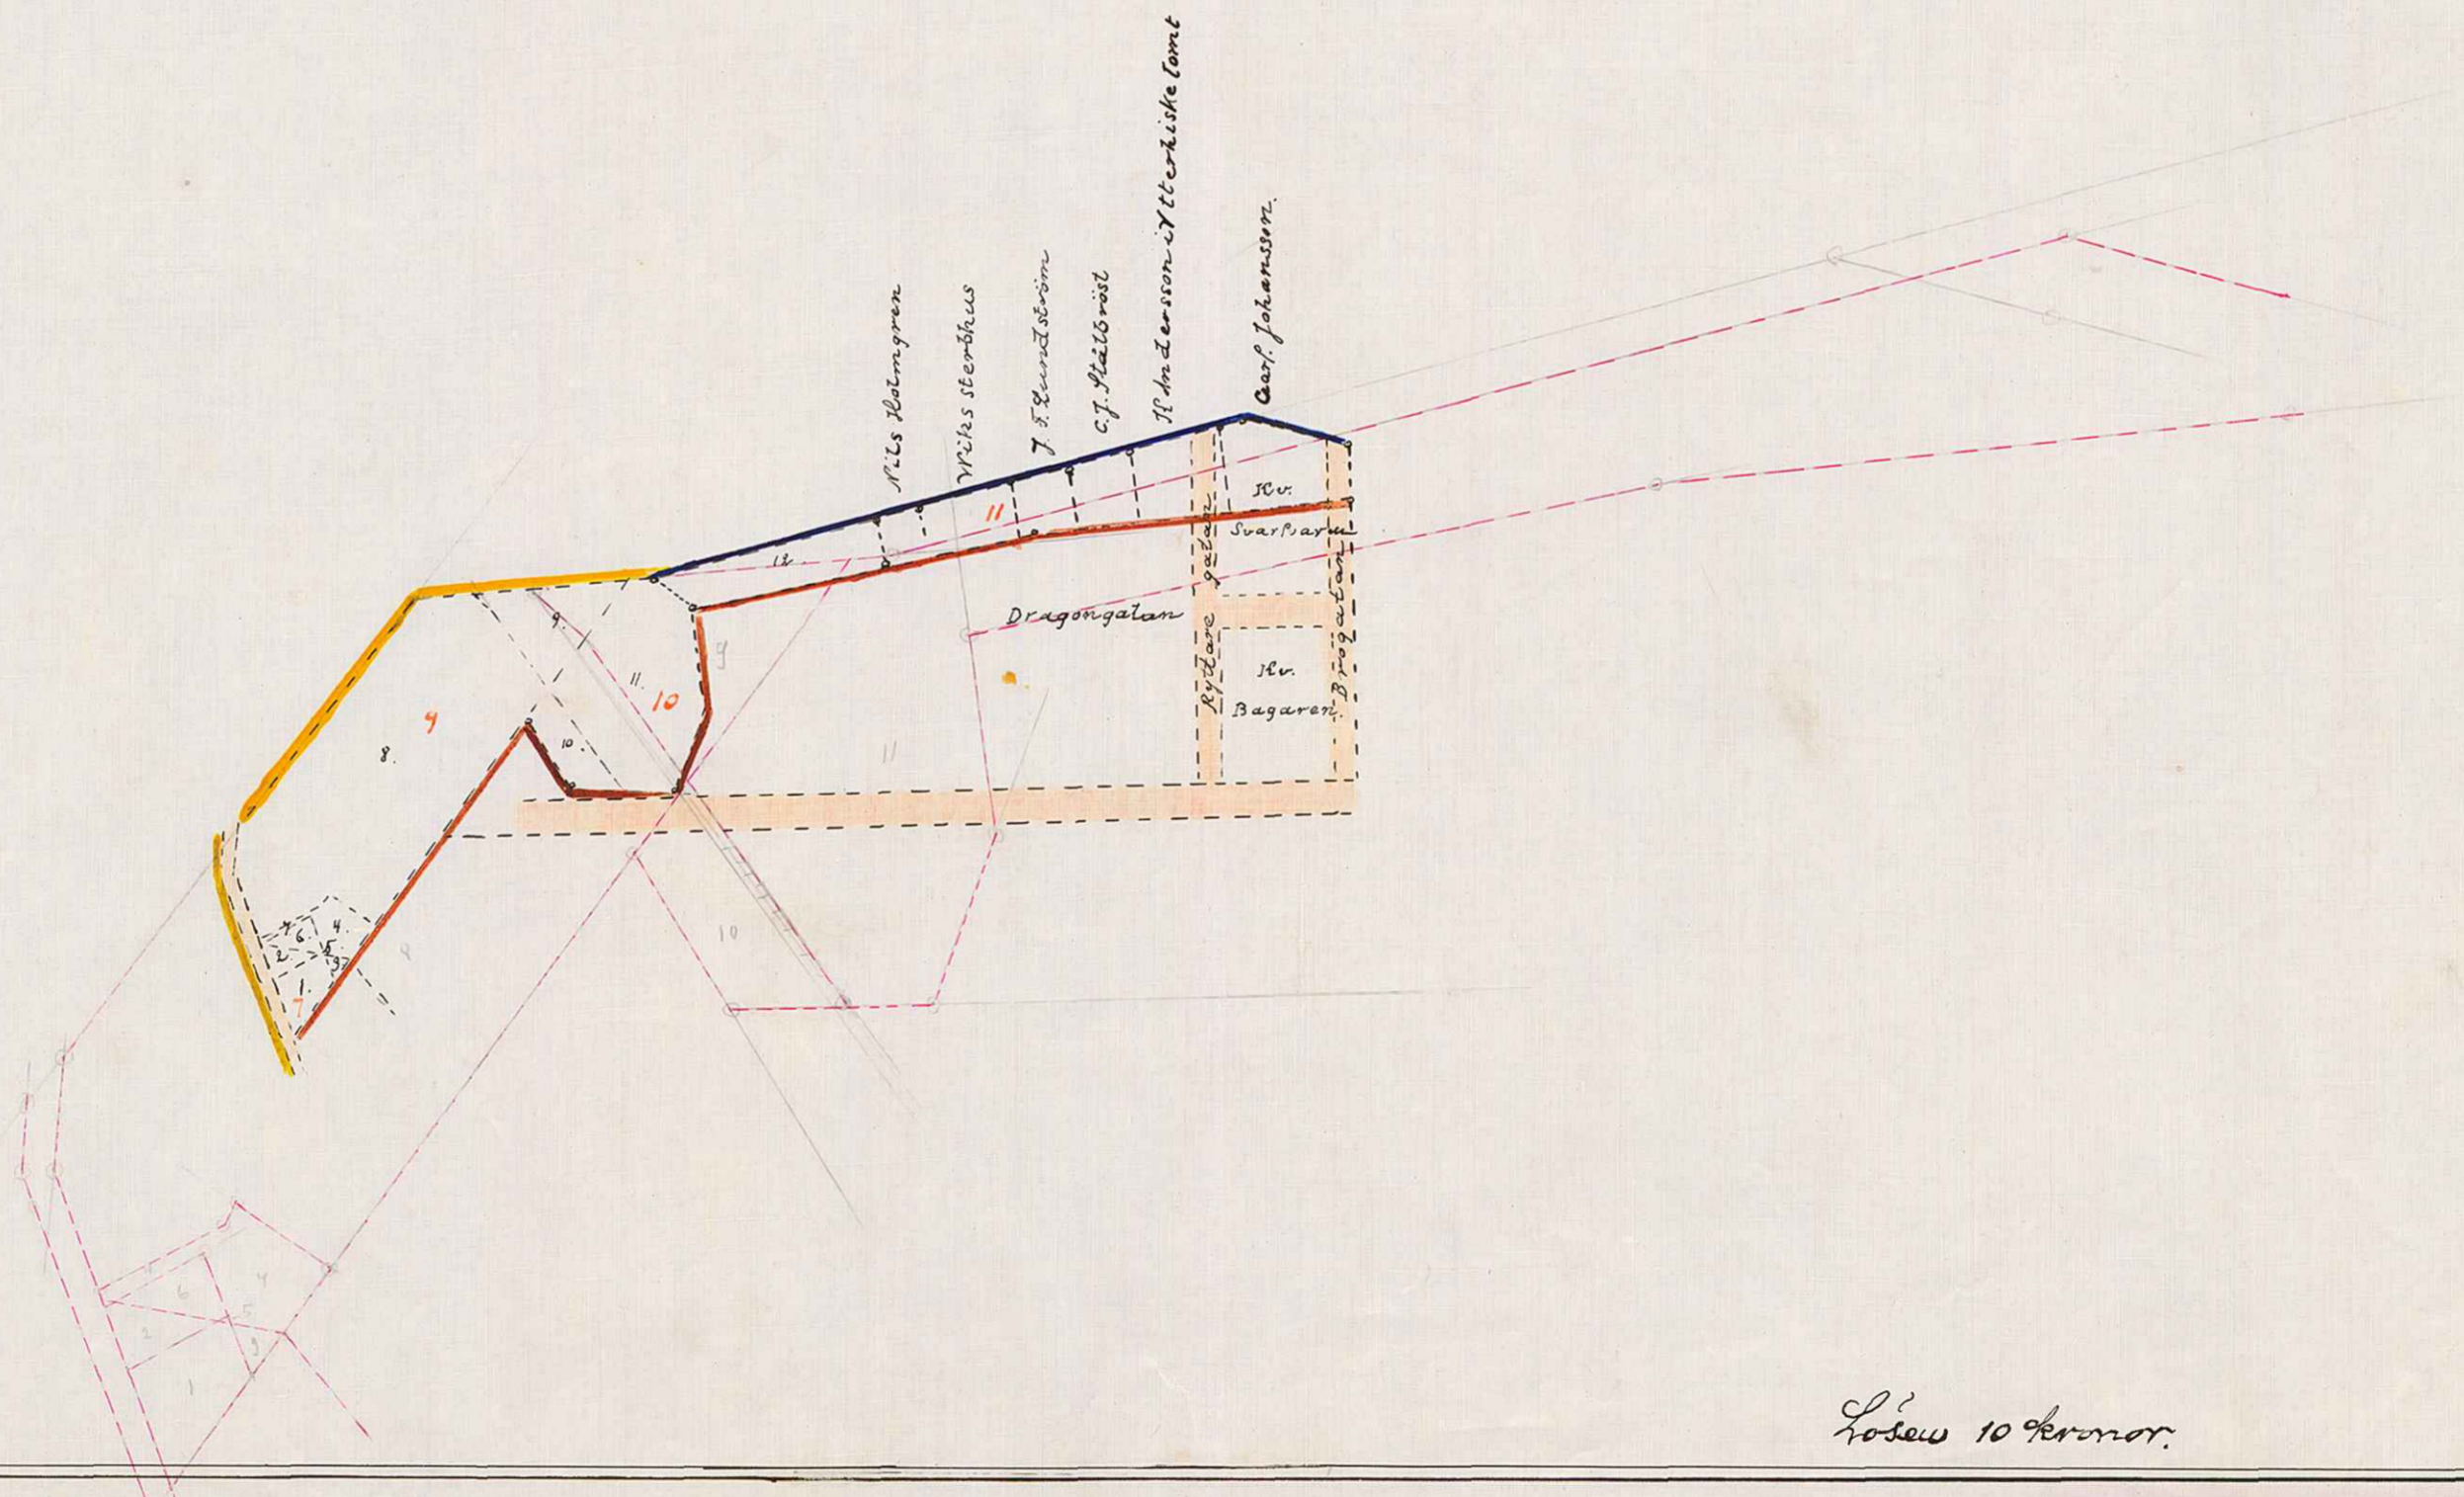

Karta
öfver
de områden i gränson vid Ullerhiska
som inkorporerats med Umeå stad 1912

upprättad år 1914

Pertelberg
Distriktslandtmätare.

Löses 10 kronor.

IV/13.