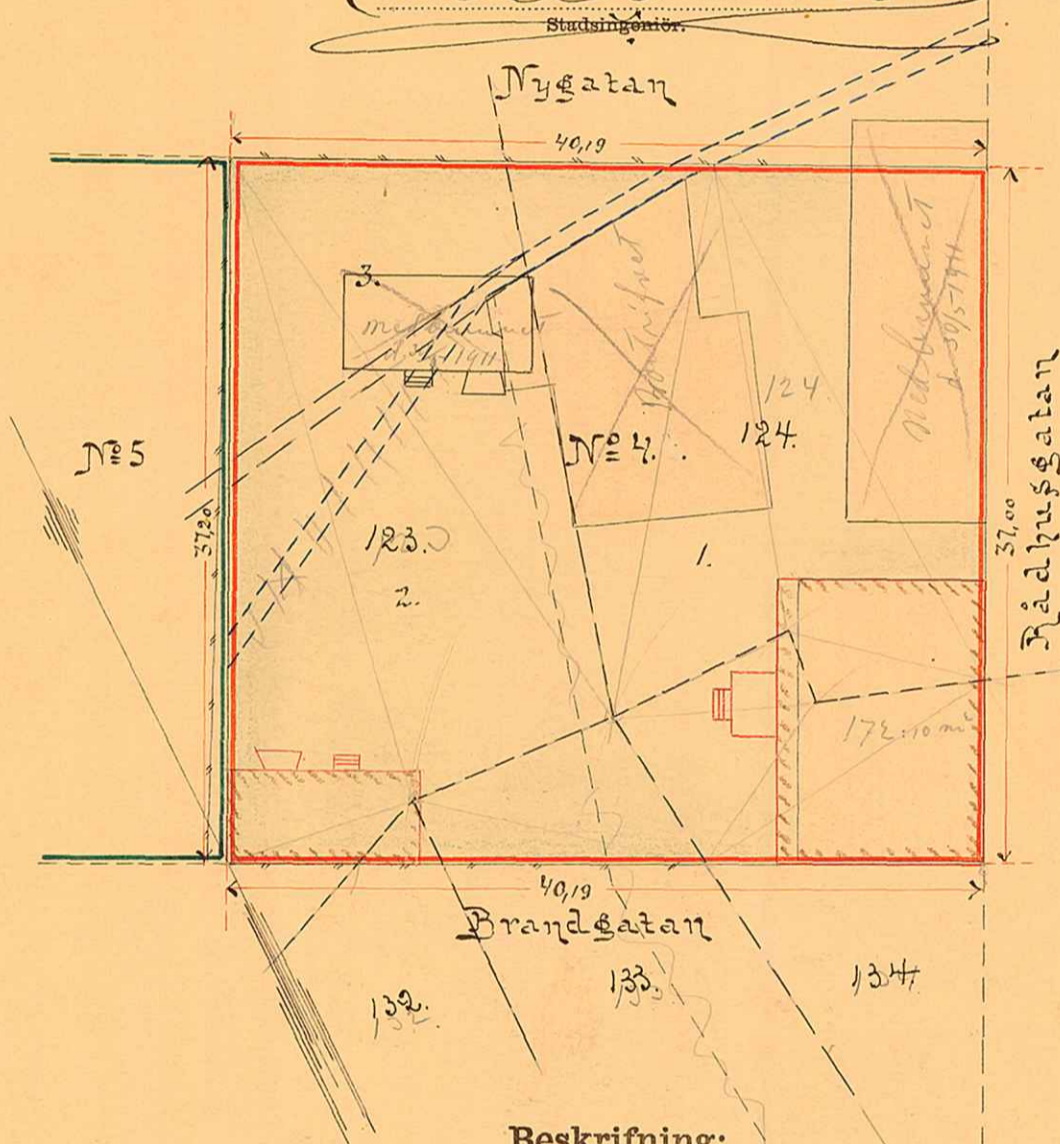

# KARTA

öfver

Tomten N:o 4

uti

Qvarteret Frigg,

af

Umeå Stad,

upprättad år 1904 af

### Beskrifning:

Tomten består af äldre tomtdel	830,00 qm.
— " — " — " Byggnadsbolaget bekommit	661,07 " "
Summa	1491,07 qm.

Skala:

1/18

UMEÅ STADS EYGENADSKONTO  
 Ritad av .....  
 Den .. / .. 19 .. Litt. K. Nr. 869