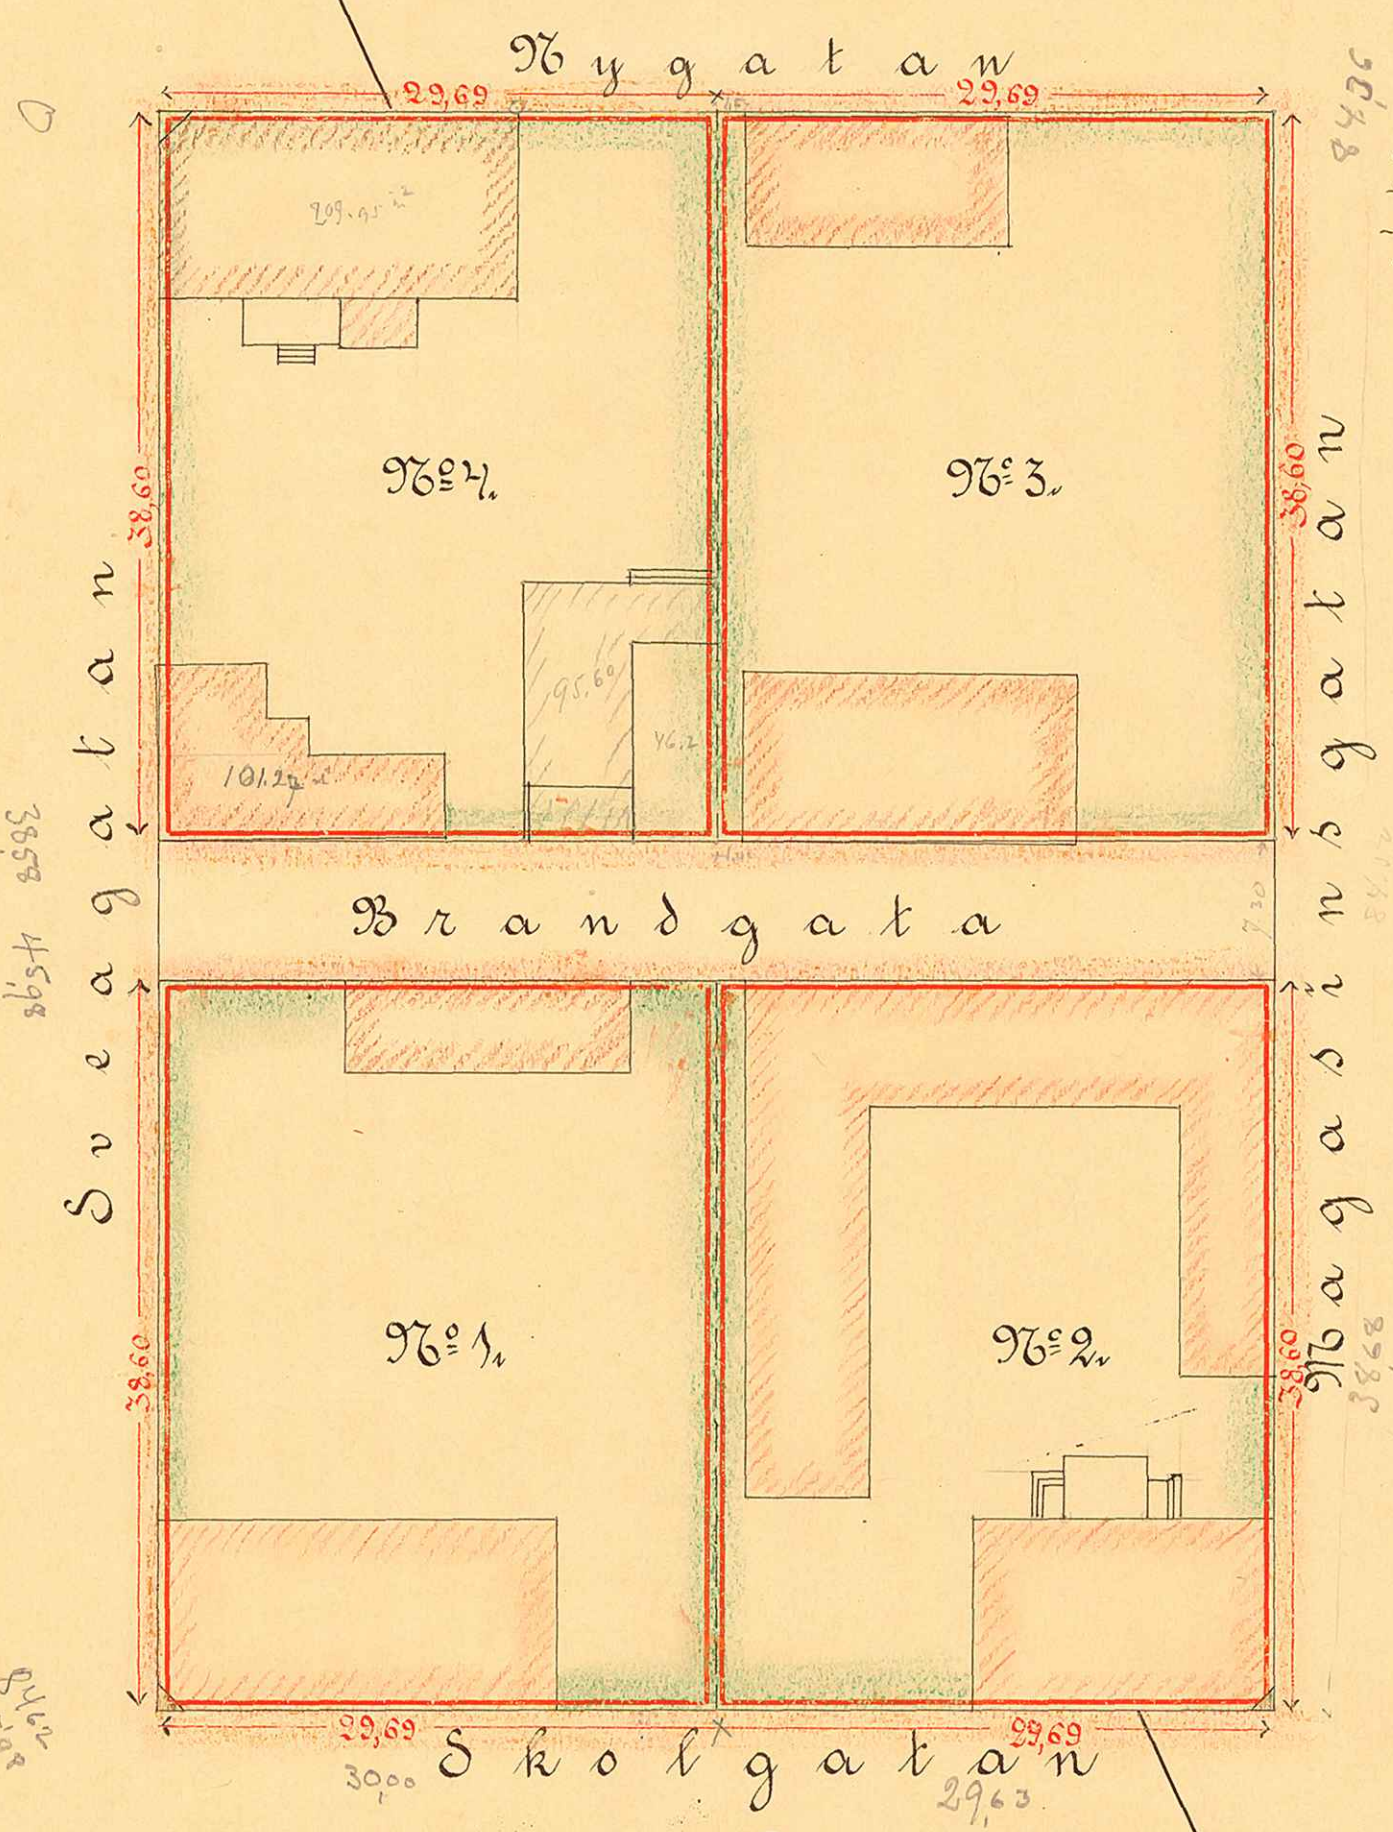

260-263

255-258.

Karta

öfver
Kvarteret Embla
af
Umeå stad
Upprättad år 1905 af

Carl Omlen
Stadsingenjör

Beskrifning:

Kvarteret Embla innehåller 4584 kv.meter

Tomten	96:1	"	1146 kv.meter
"	" 2	"	1146 "
"	" 3	"	1146 "
"	" 4	"	1146 "
		Summa	4584 kv.meter.