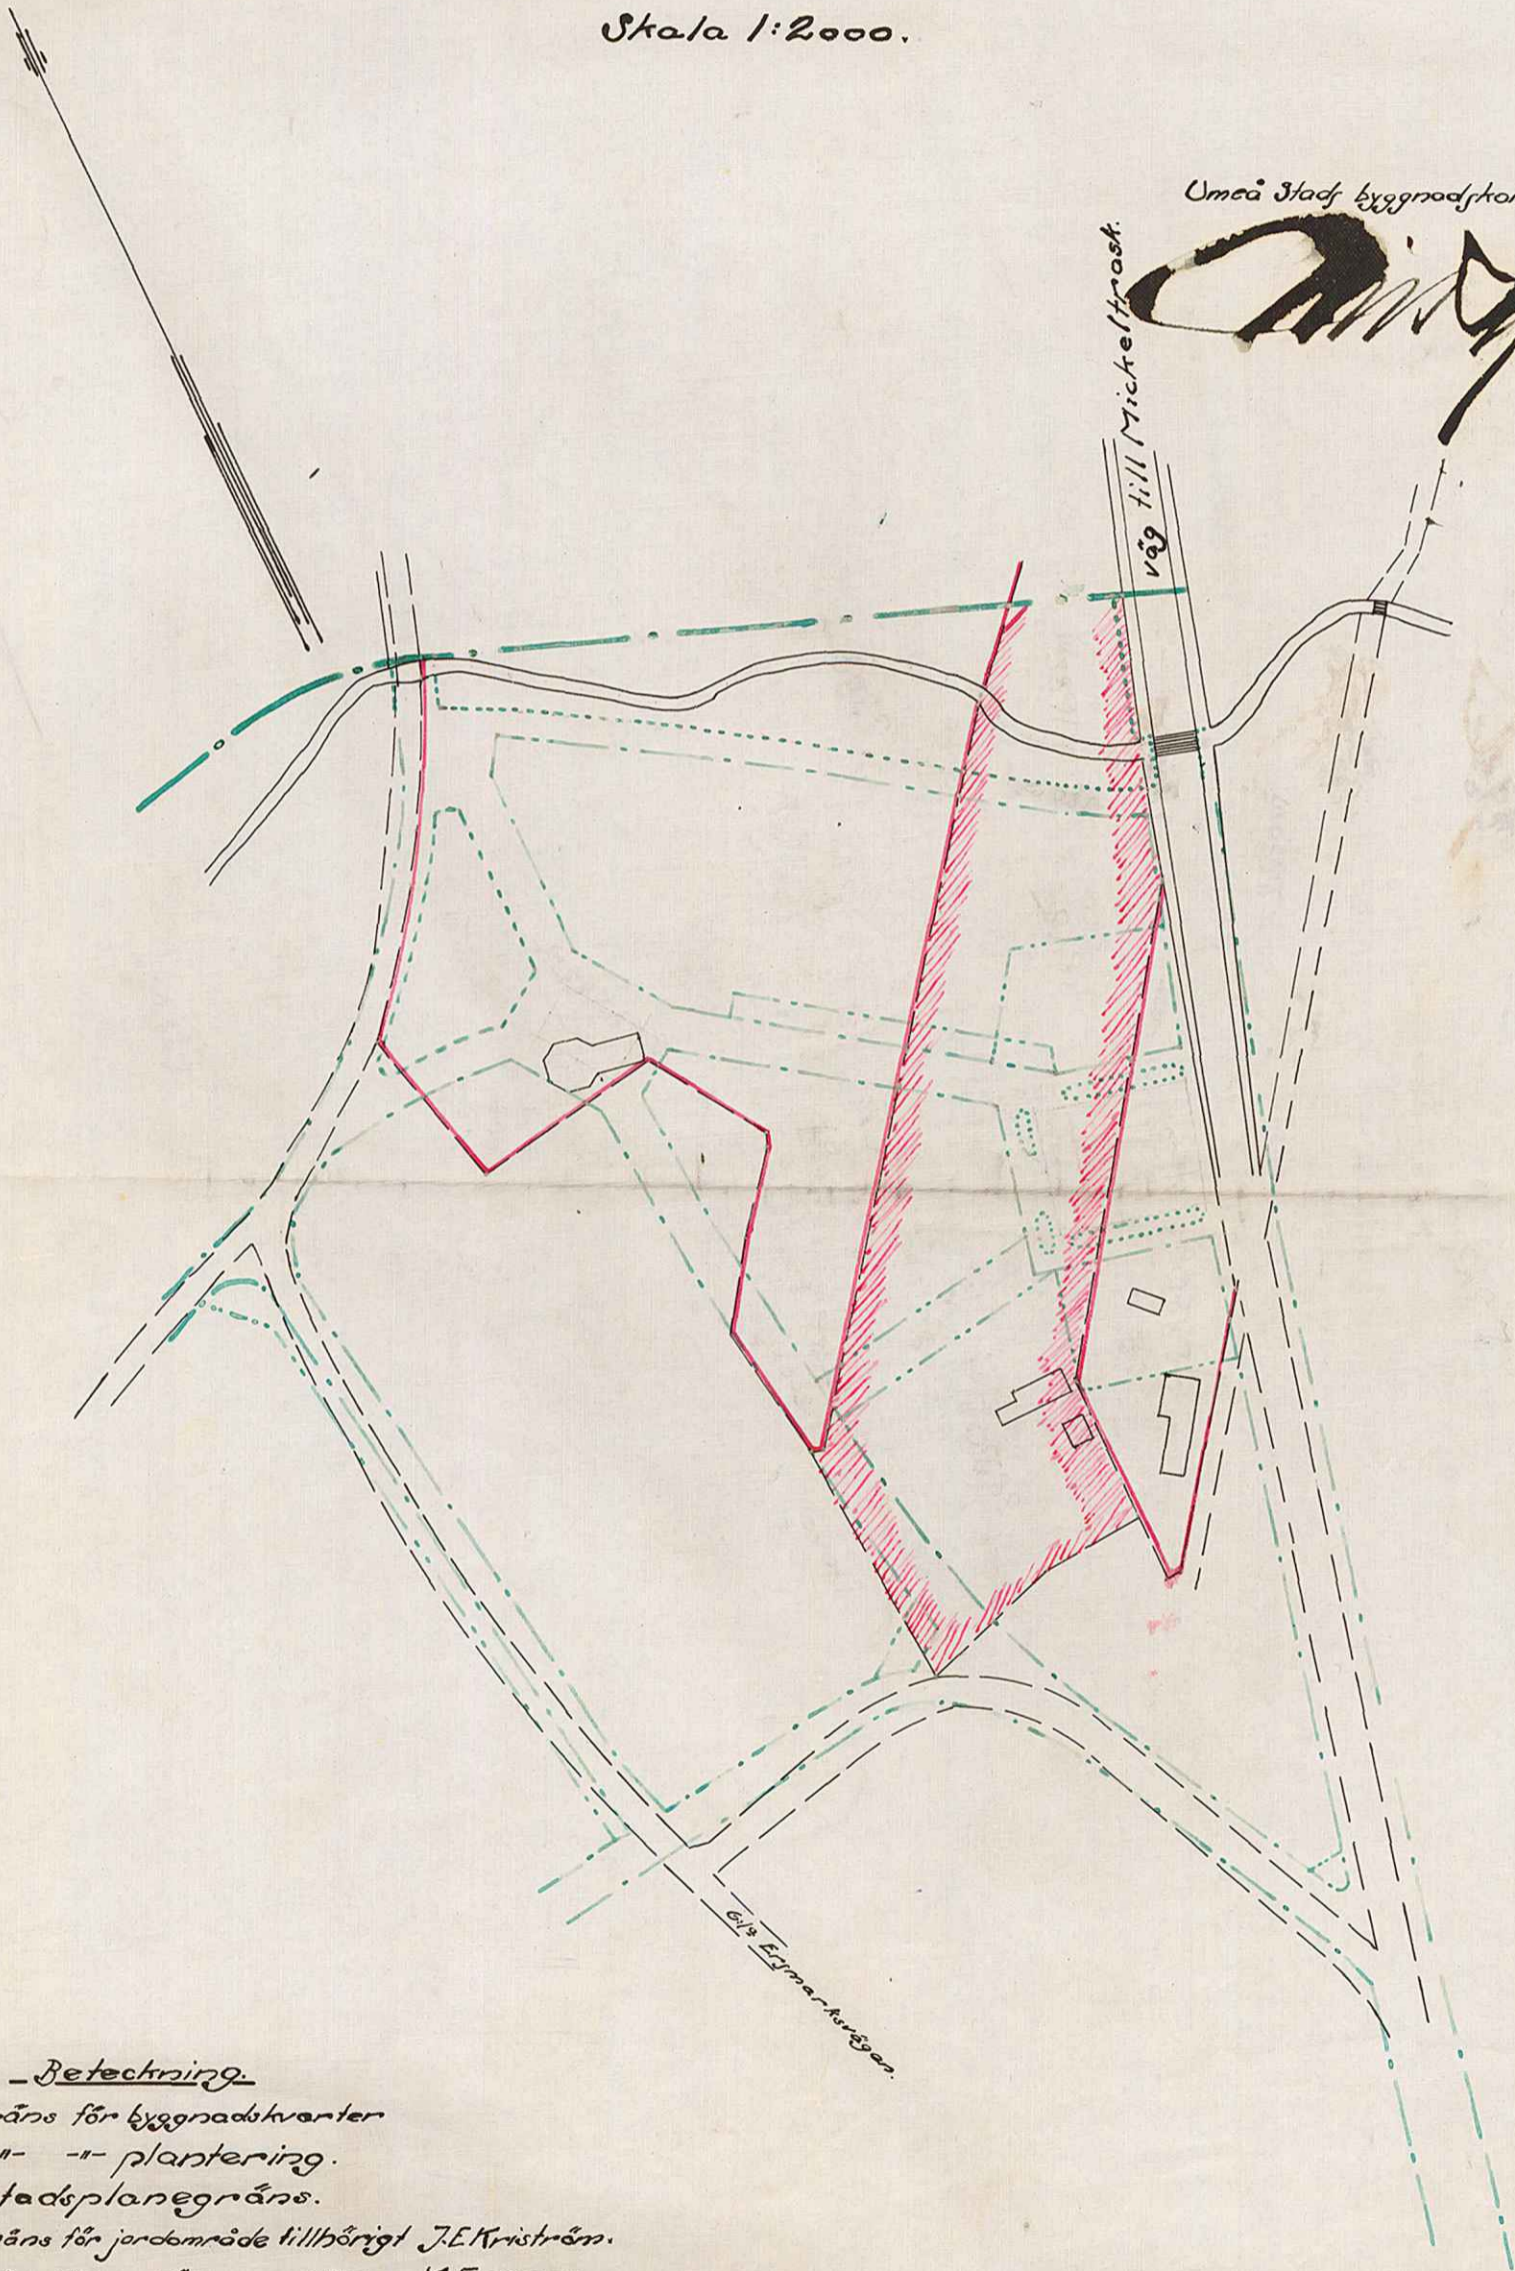

Utdrag ur
 år 1922 fastställd stadsplan för
 UMEÅ STAD.
 Skala 1:2000.

Umeå Stads Byggnadskontor i aug 1922

Anders Nilsson

Beteckning.

- · — · — Gräns för byggnadskvarter
- · · · · " " plantering.
- — — — — Stadsplanegräns.
- / — / — Gräns för jordområde tillhörigt J.E. Kriström.
- / — / — " " " " " K. Forsman.