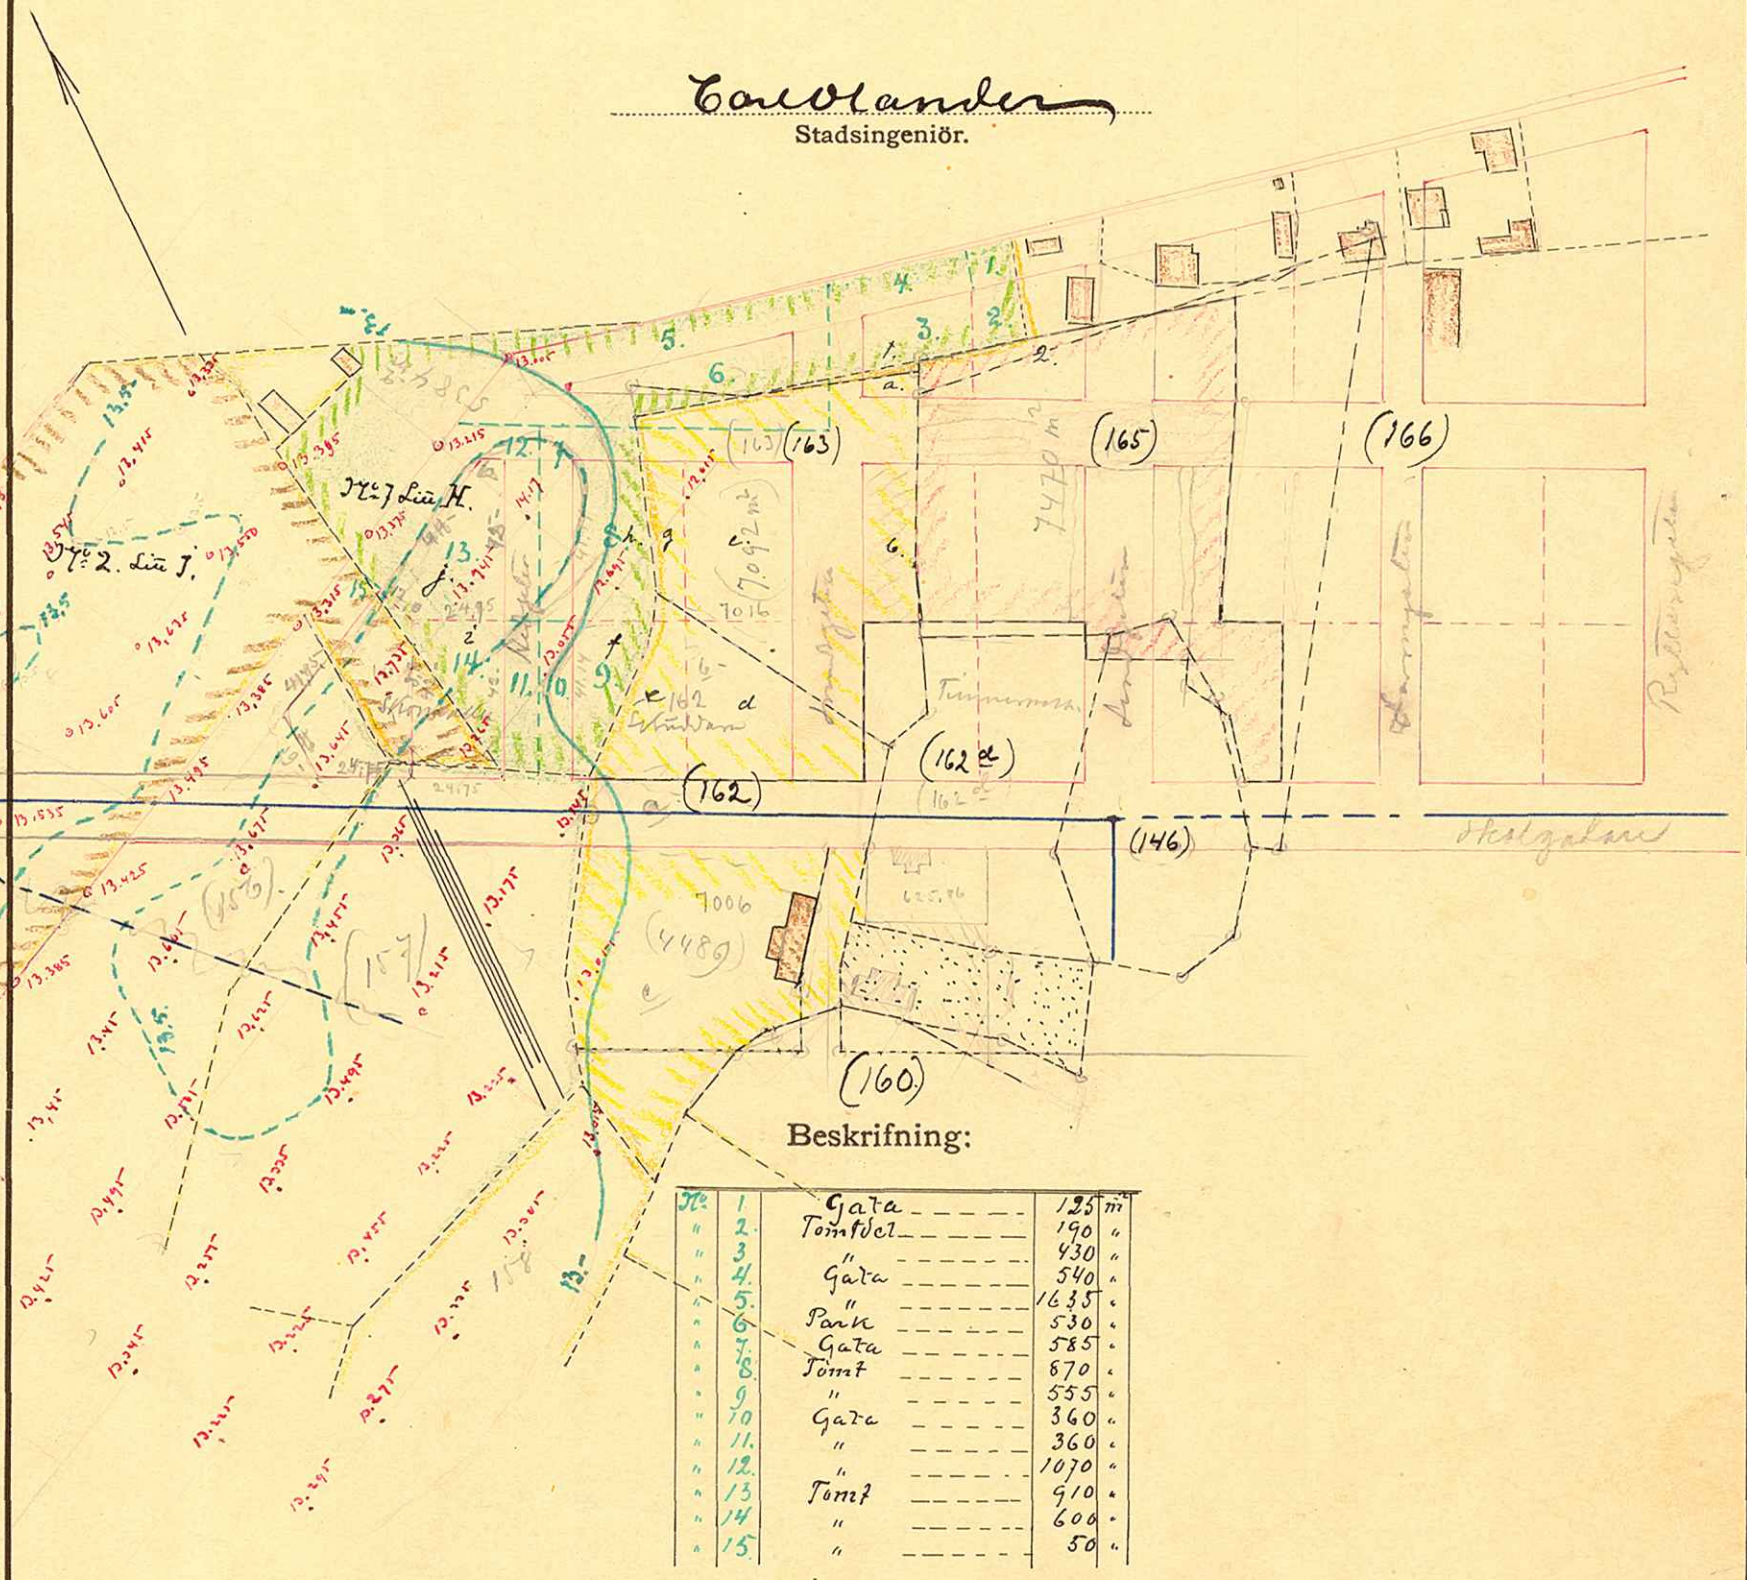

# KARTA

öfver  
Gårdan N<sup>o</sup> 7. Litt N.  
~~Tomten N<sup>o</sup>~~

uti  
*Förhållande*  
Quarteret *Amerika*

af  
Umeå Stad,

upprättad år 1913 af

*Carl Olander*  
Stadsingenjör.

Beskrifning:

1	Gata	125 m
2	Tomtdel	190 "
3	"	430 "
4	Gata	540 "
5	"	1635 "
6	Park	530 "
7	Gata	585 "
8	Tomt	870 "
9	"	555 "
10	Gata	360 "
11	"	360 "
12	"	1070 "
13	Tomt	910 "
14	"	600 "
15	"	50 "