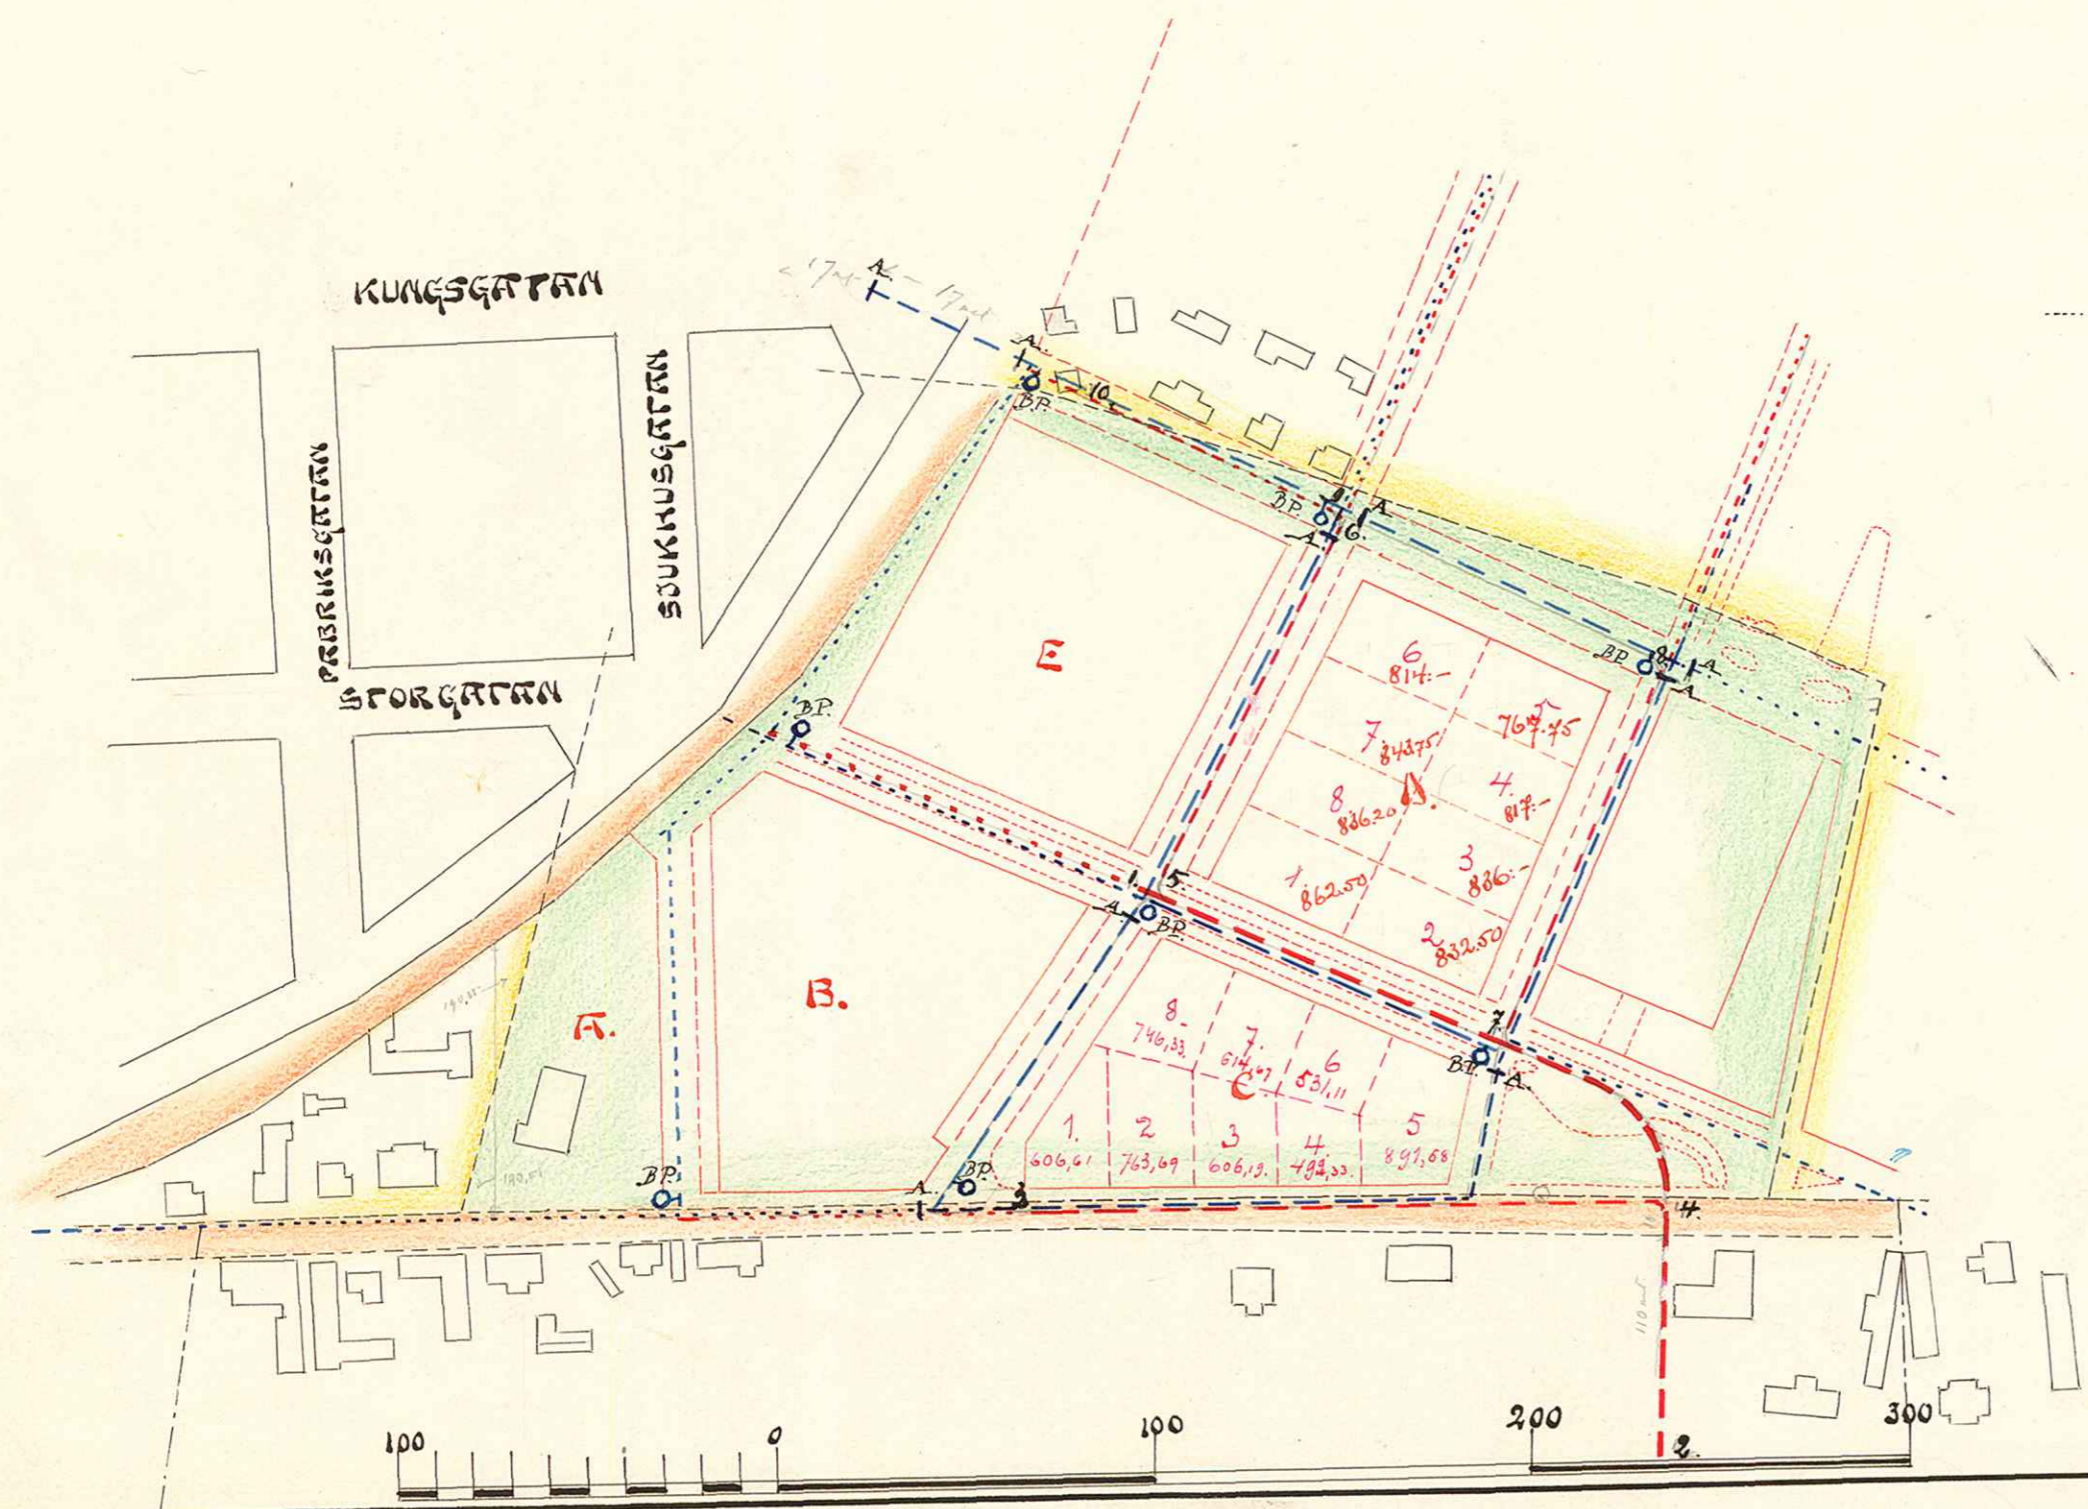

621

Utsedd för egen hem

KARTA ÖVER HERRGÅRDEN I UMEÅ STAD

UPPRÄTTAD ÅR 1917 AV

Carl Johnson
STADSINGENJÖR

A 17/18

UMEÅ STADS BYGGNADSKONTOR
Ritad av L. H. K. Nr. 815
Den 1917

D. H.