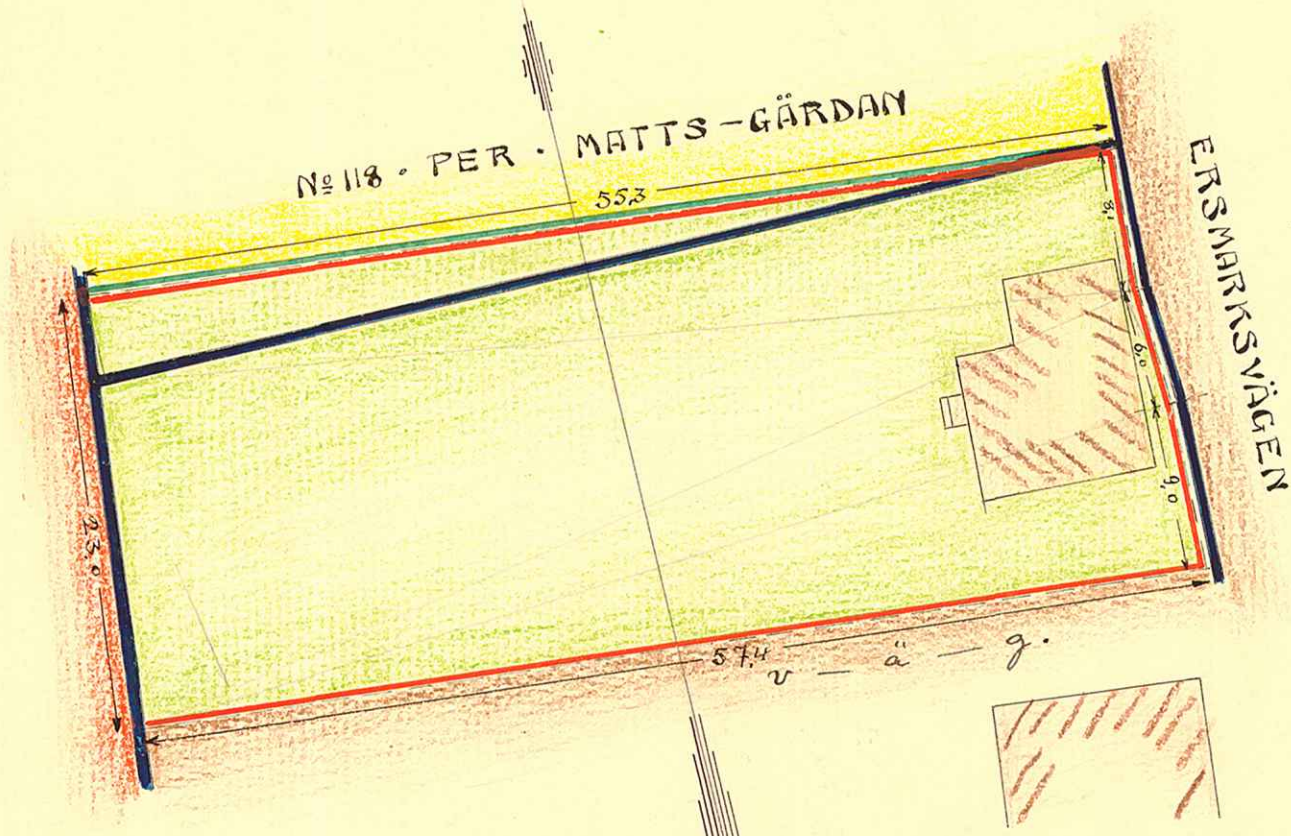

*E. Lundberg*  
Stadsingenjör.

Beskrifning:

AV N:o 118 PER-MATTS-GÄRDAN 1294,13 m<sup>2</sup>

SUMMA 1294,13 m<sup>2</sup>

Skala:

UMEÅ STADS BYGGNADSKONTOR,  
 Ritad av .....  
 Den / / 19... Litt. N: 809

A 17:18