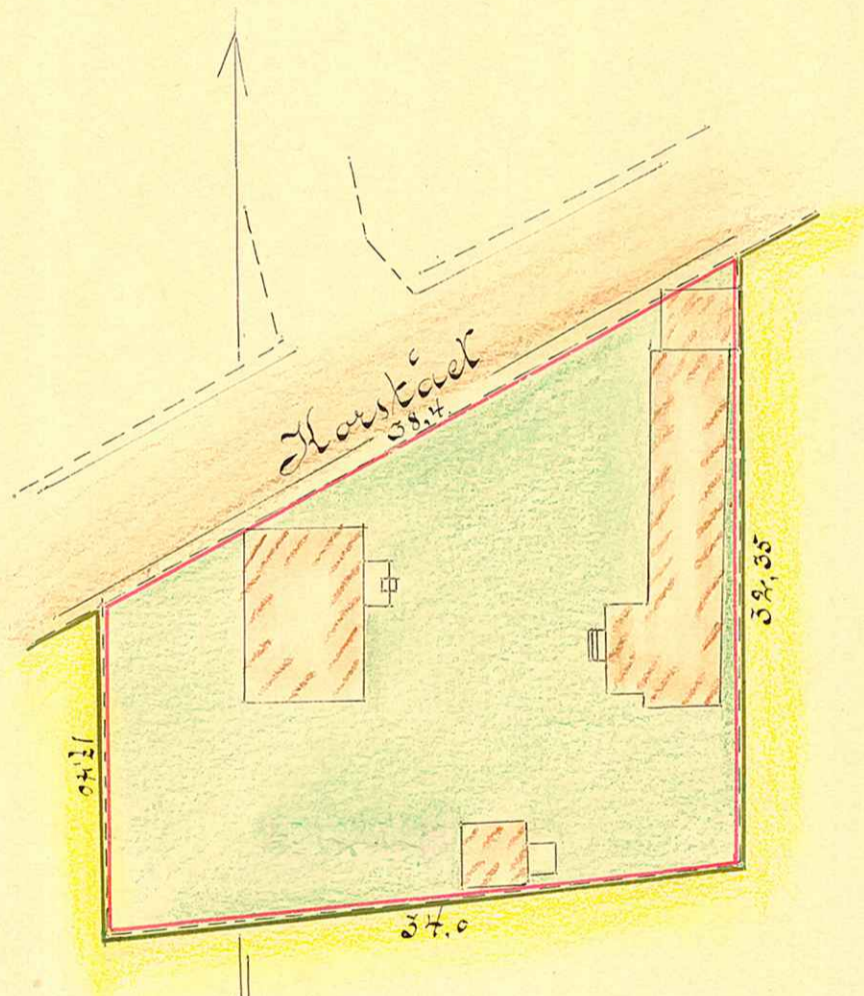

Står 156/57

648

Kv. Lindgård

KARTA

N. 15.

öfver
Tomt tillhörig *E. Åström.*
Tomten N:o

*Johan Ludvig
Forsberg
best. 10/7 1916.*

uti
Stadsdelen Haga
Qvarteret

af

Umeå Stad,

upprättad år 1916.... af

Gunnar Olsson
Stadsingenjör.

af Nr. 121 Sägården. 844.52 m²

1/20

UMEÅ STADS BYGGNADSKONTOR
 Ritad av
 Den ... / ... 19... Litt. R. Nr. 804

A 17:18