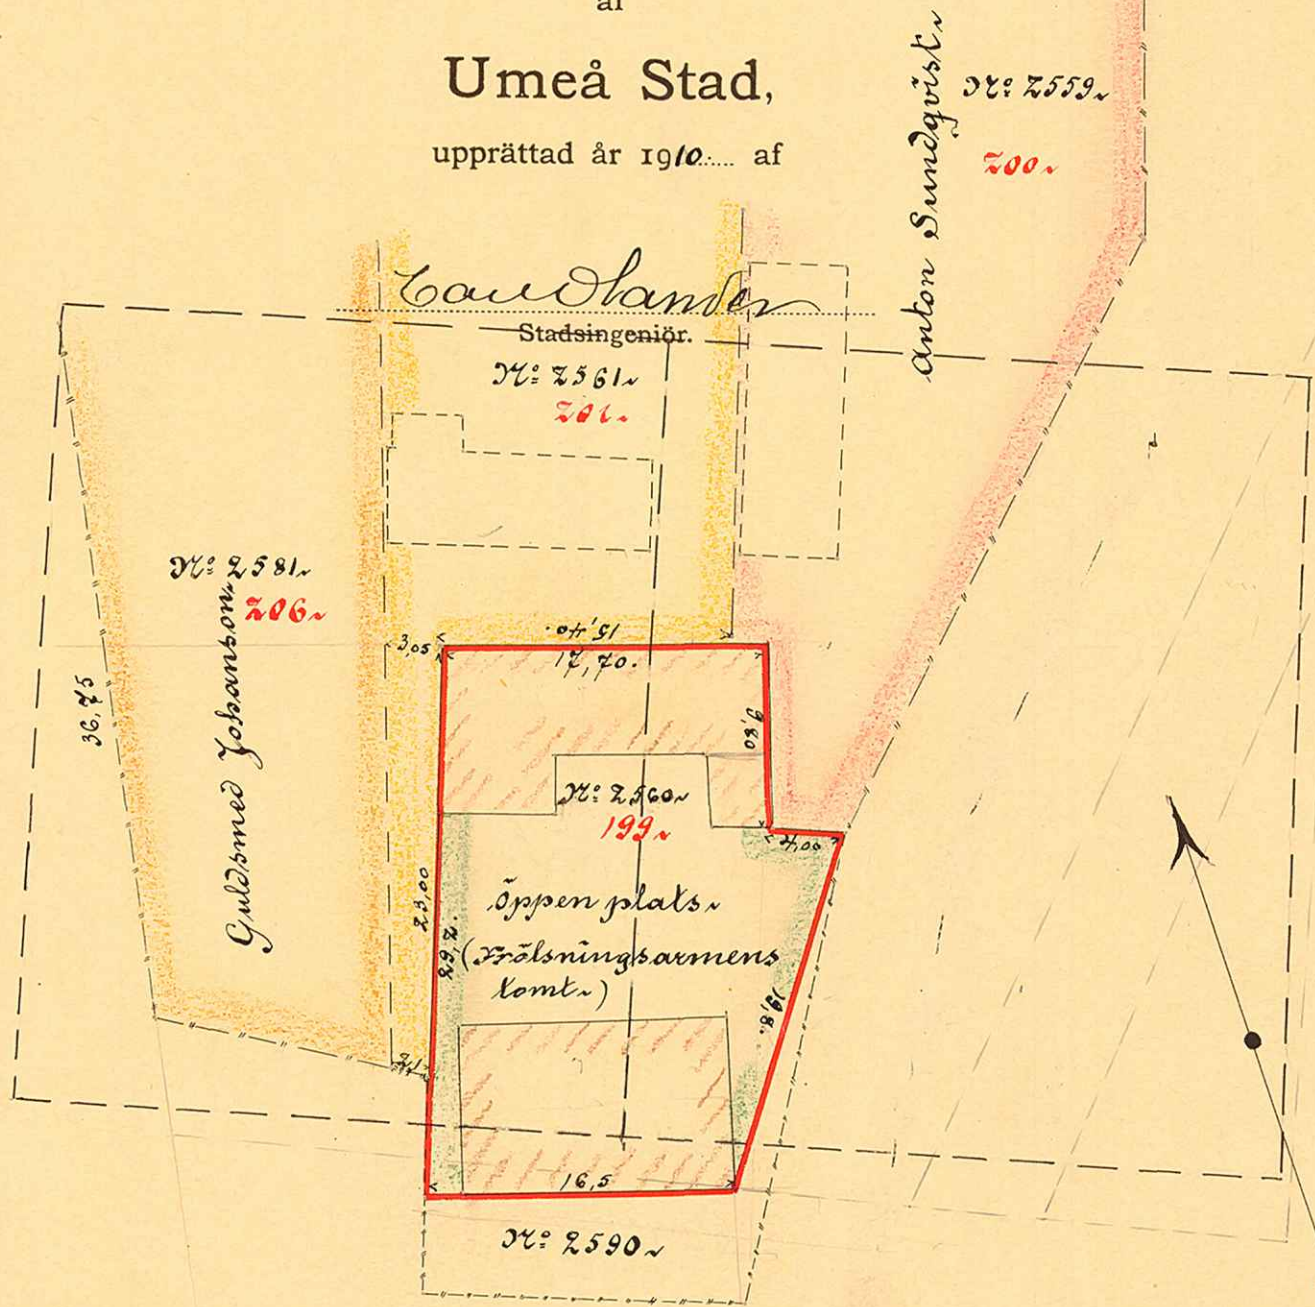

KARTA

öfver

Tomten N:o

uti
"Öppen plats"
af

Umeå Stad,

upprättad år 1910 af

Beskrifning:

Anmärkning:
 Den med svart sträckade linjen utmärkt
 föreslages för reglering.