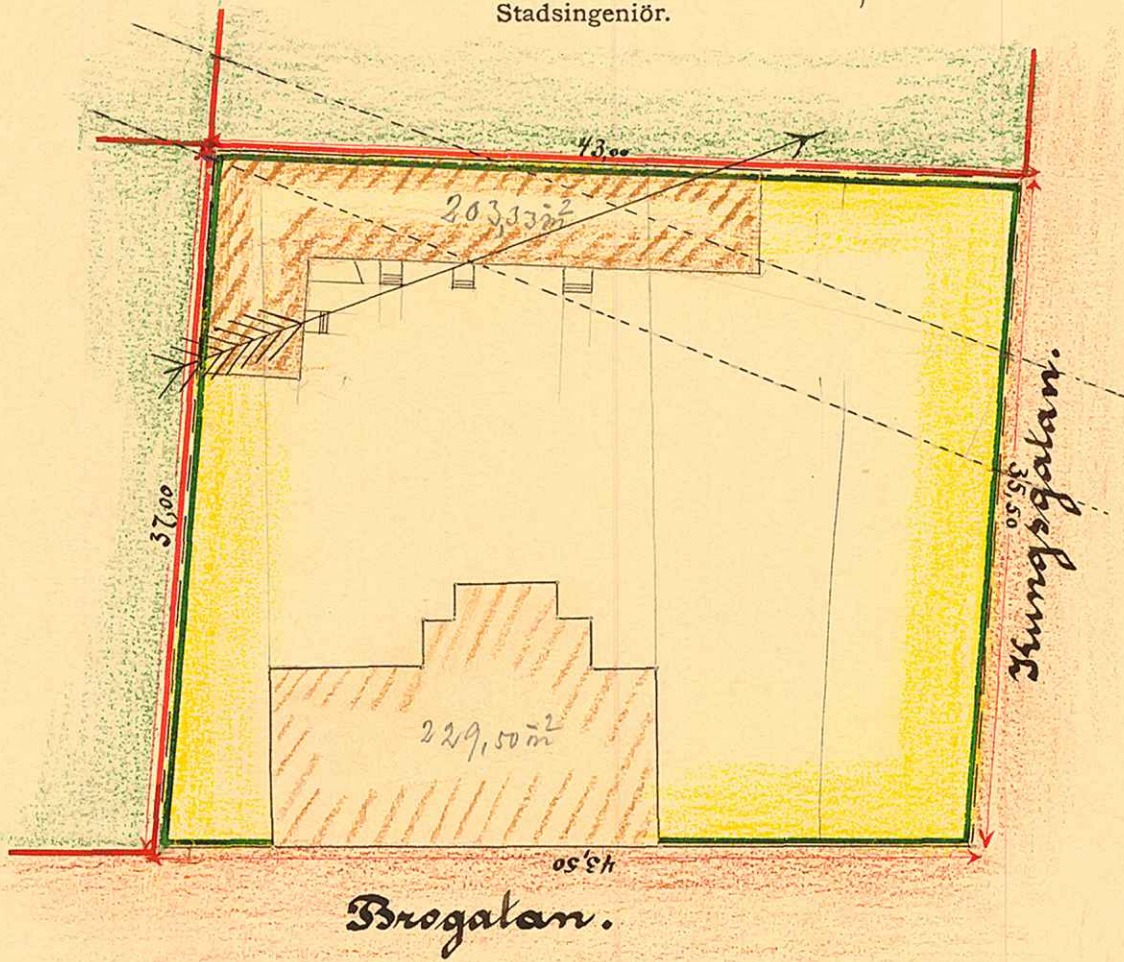

upprättad år 1909 af

Eare Olander
Stadsingeniör.

Beskrifning:

Af Öppen plats ----- = 1338,48
 " Repslagarebana ----- 207,21 m.
 Summa: 1546,19 m².

Skala:

UMEÅ STADS BYGGNADSKONTOR,
 Ritad av.....
 Den.../...19... Lätt N. Nr 777