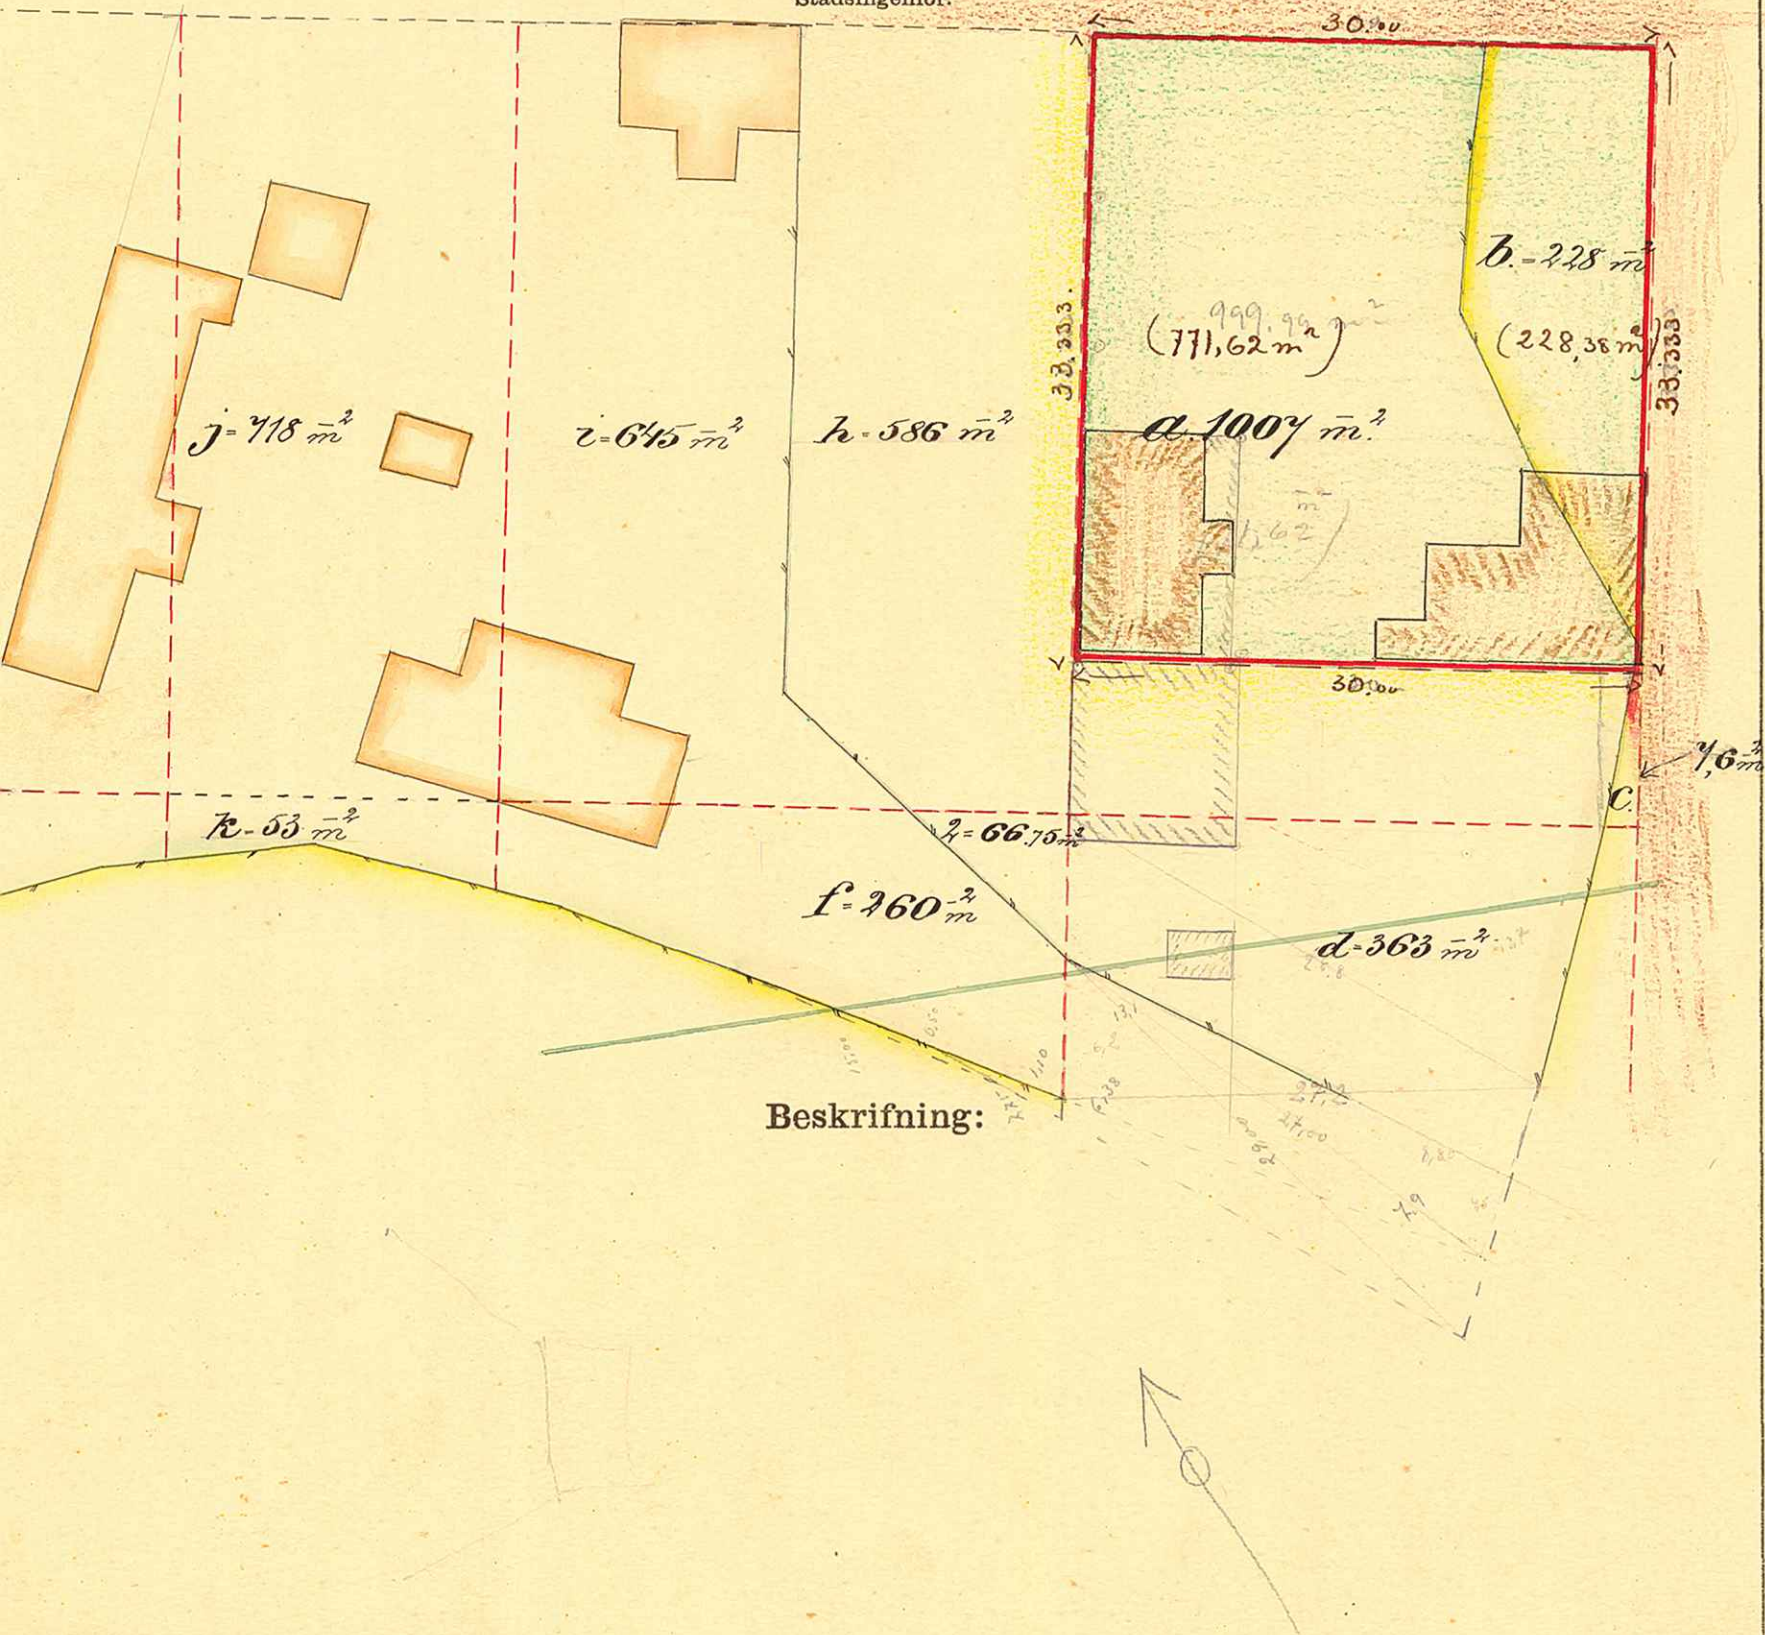

2. 9.

KARTA

öfver

Tomten N:o

uti

Kvarteret Sandfärdan N: 163

af

Umeå stad,

upprättad år 1907 af

Går Olanden

Stadsingeniör.

Beskrifning:

Skala: 1/400

UMEÅ STADS BYGGNADSKONTOR,
 Ritad av
 Den ... / ... 19... Litt. N: 746

A17:18