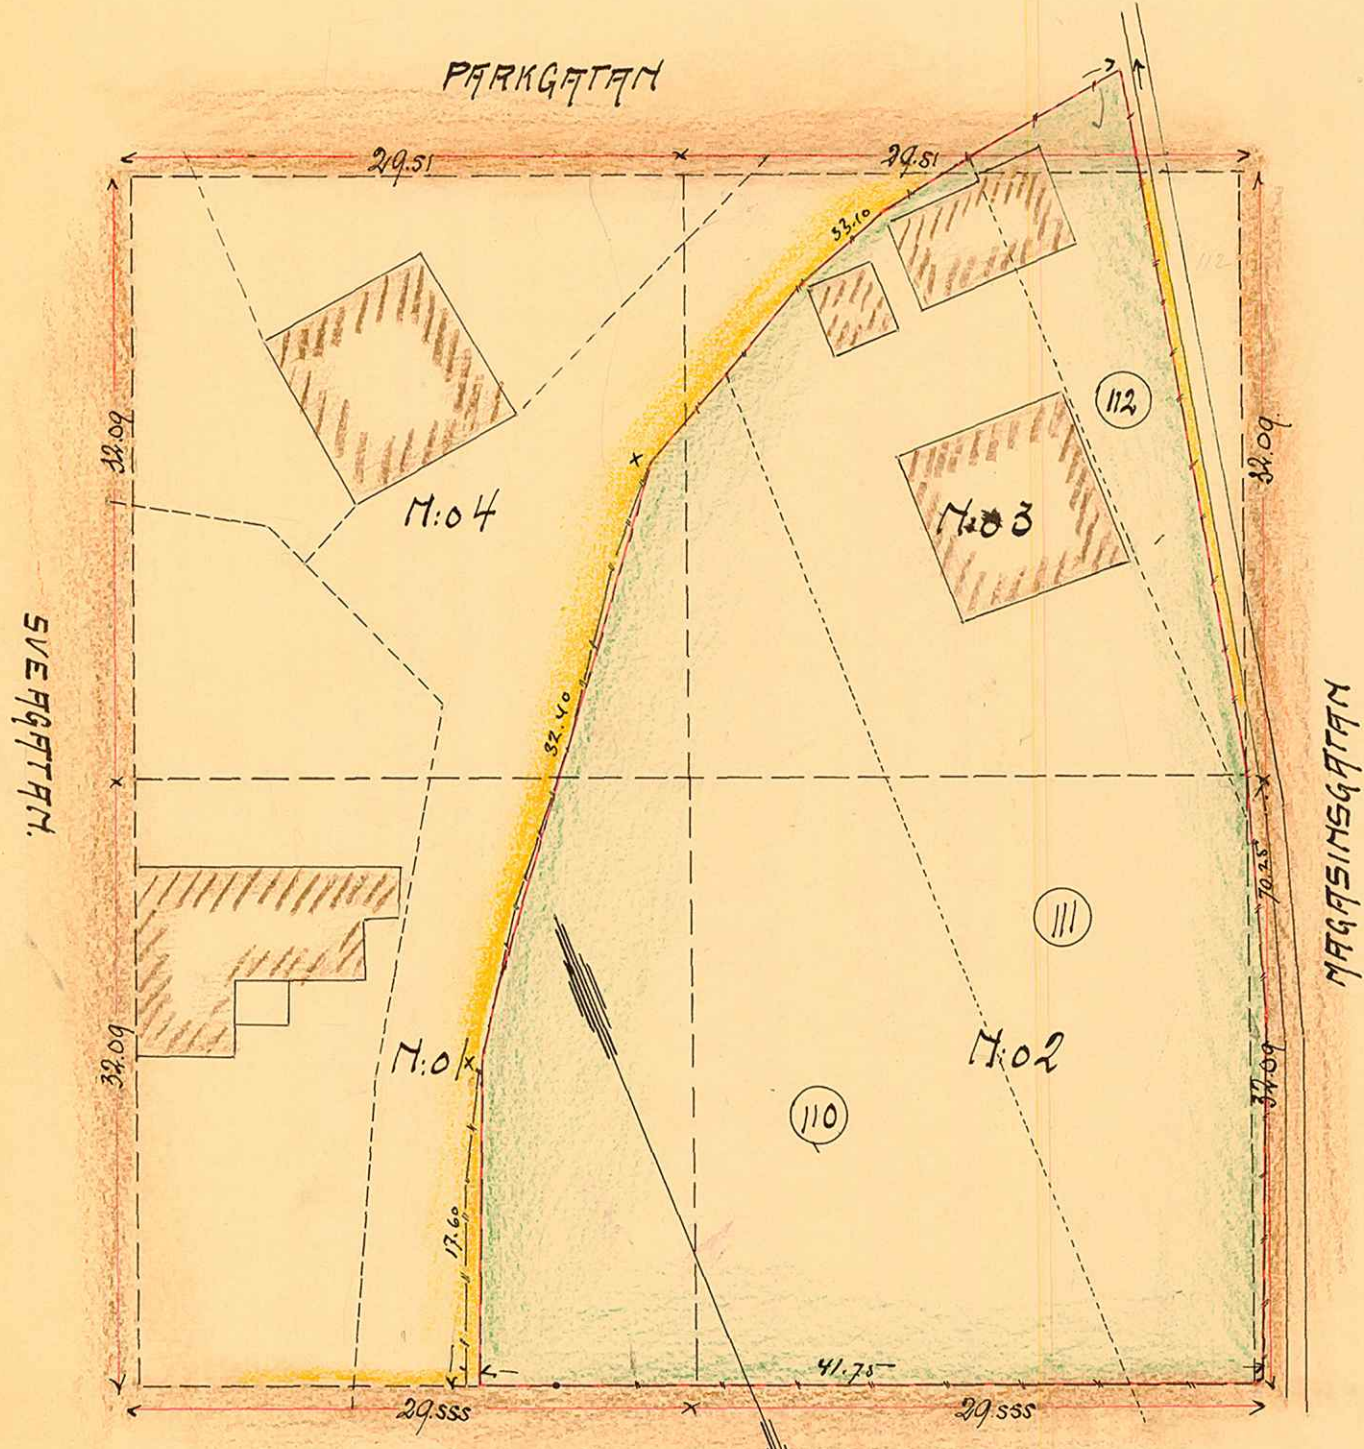

494

485-488

KARTA
 ÖVER
 KVARTERET 'MESSELM'
 UTI
 UMEÅ STAD,
 UPPRÄTTAD ÅR 1917 AV

Caecolander
 STADSINGENJÖR.

DUNKERSGATAN

BESKRIVNING:

M:010	MÄNGMÅNSGÅRDAR	= 1069.50 M ²
"	"	" = 924.40 "
"	"	" = 188.72 "
SUMMA KUM:		2185.62