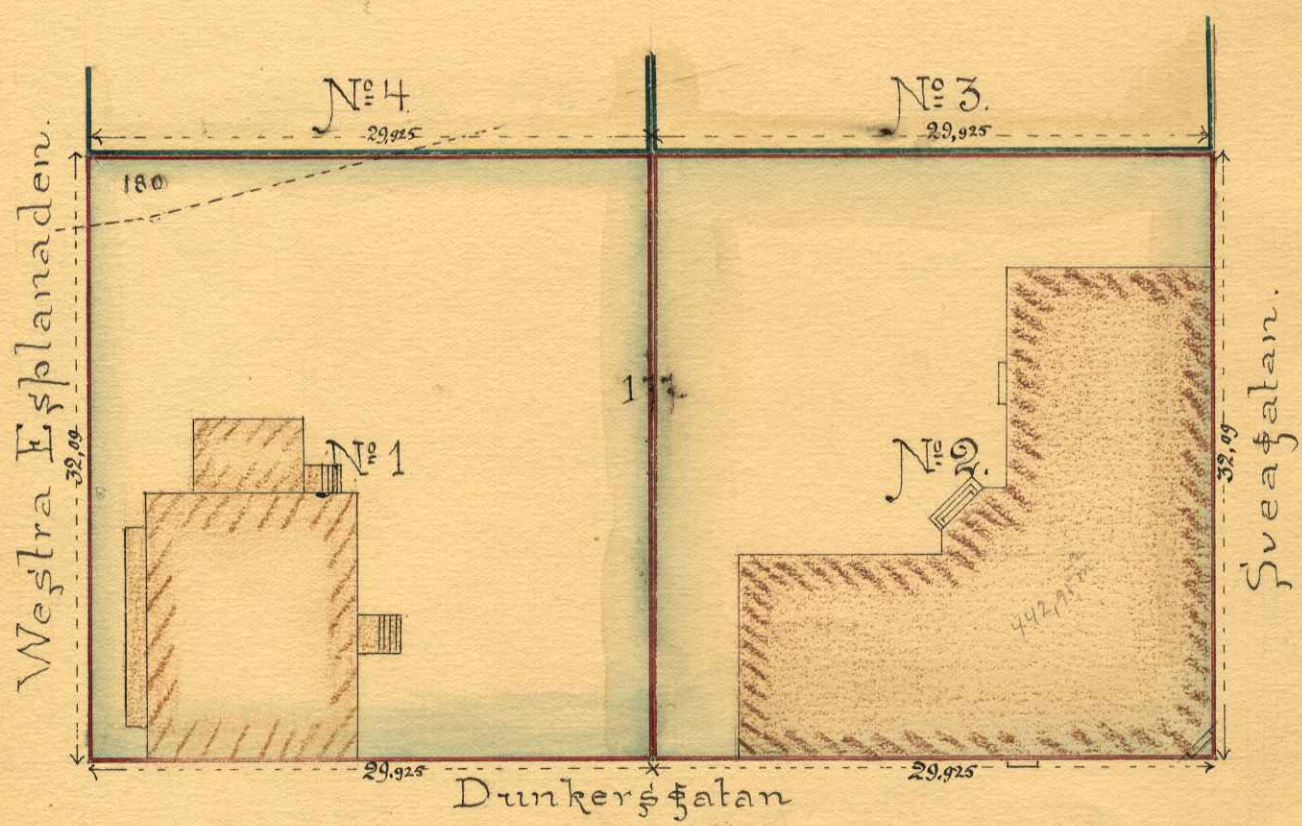

481,482

KARTA  
 öfver  
 Tomterna N<sup>o</sup> 1 och N<sup>o</sup> 2  
 uti  
 Quarteret Hammaren  
 af  
 Umeå Stad  
 upprättad år 1902 af

*Carl Blander*  
 Stadsingeniör

Beskrifning:

Tomten N<sup>o</sup> 1 innehåller af Jordstücken N<sup>o</sup> 180 — 32,80 qv. meter.  
 — " — " — " — " — " — " — 177 — 927,49 — " — " — 960,29 qv. meter.  
 Tomten N<sup>o</sup> 2 innehåller af Jordstücken N<sup>o</sup> 177 — 960,29 — " — " — 960,29 qv. meter.