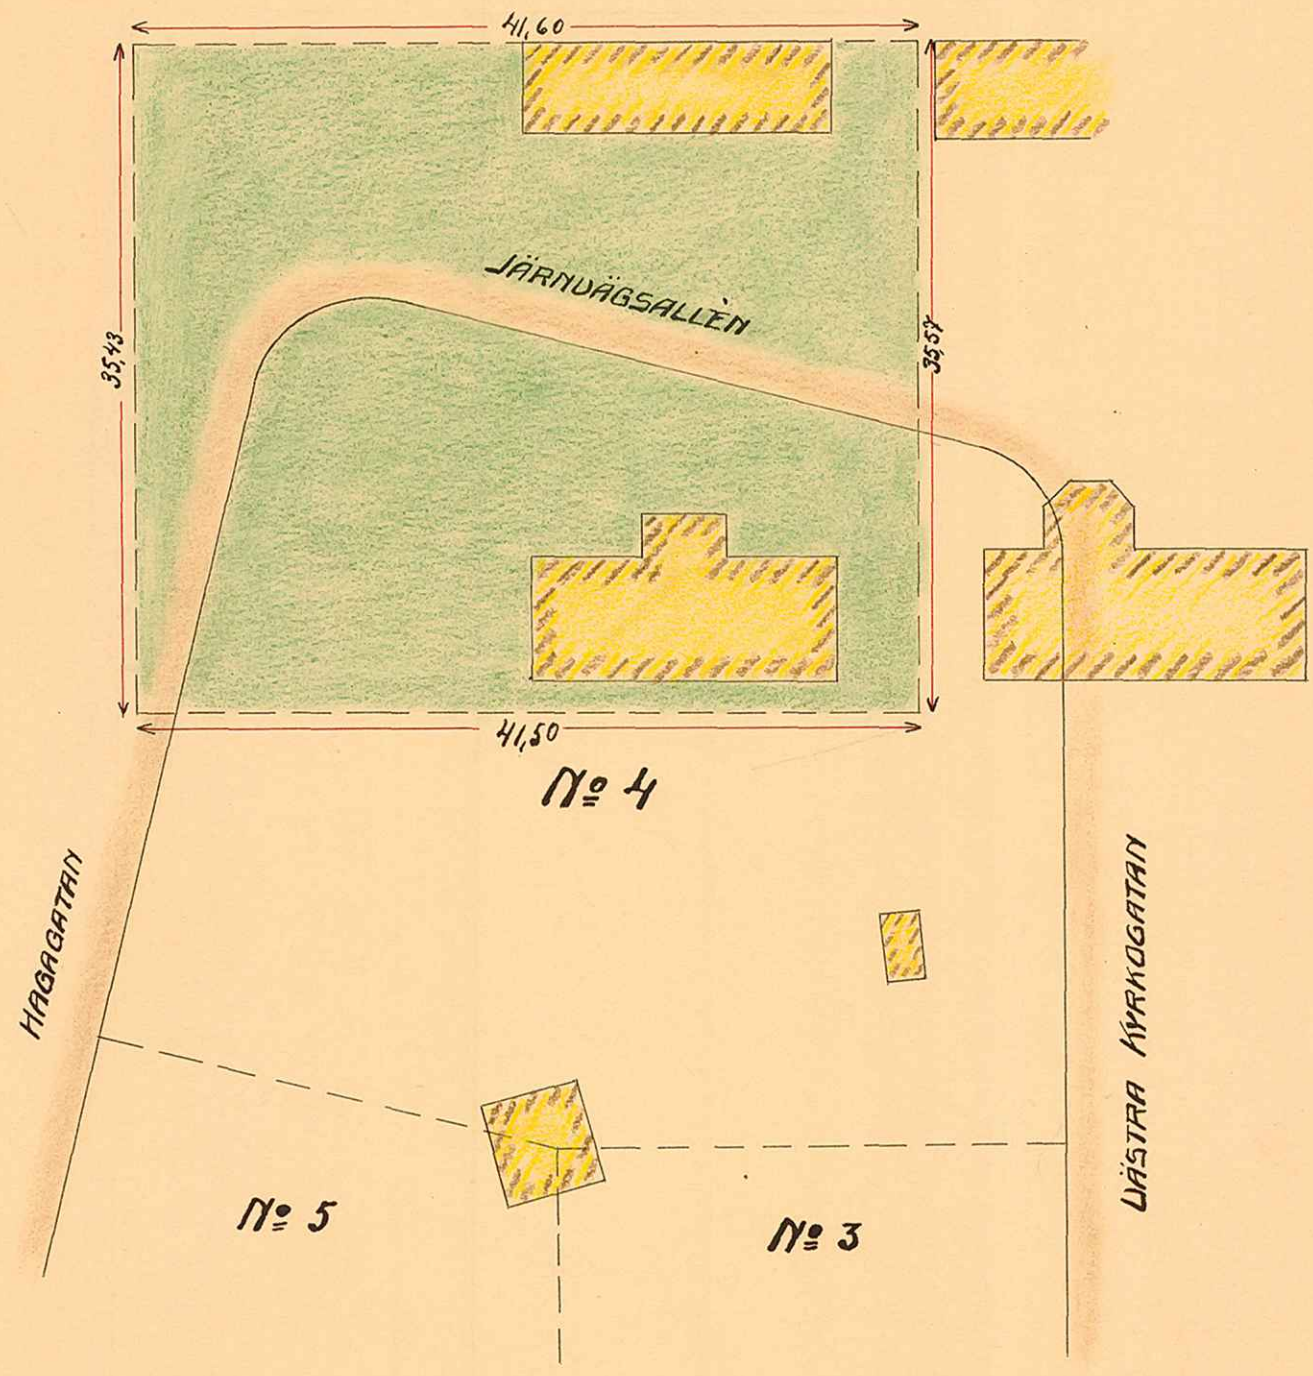

442^a

442

KARTA
 ÖVER
 TOMTEN N^o 4
 UTI
 KVARTERET SKULD
 AD
 UMEÅ STAD

UPPRÄTTAD ÅR 1905 AD

E. Carlsson
 STADSINGENIÖR.

SKALA 1/400.

1/16

UMEÅ STADS BYGGNADSKONTOR
 Ritad av
 Den/...../..... Lit. K. Nr 215.