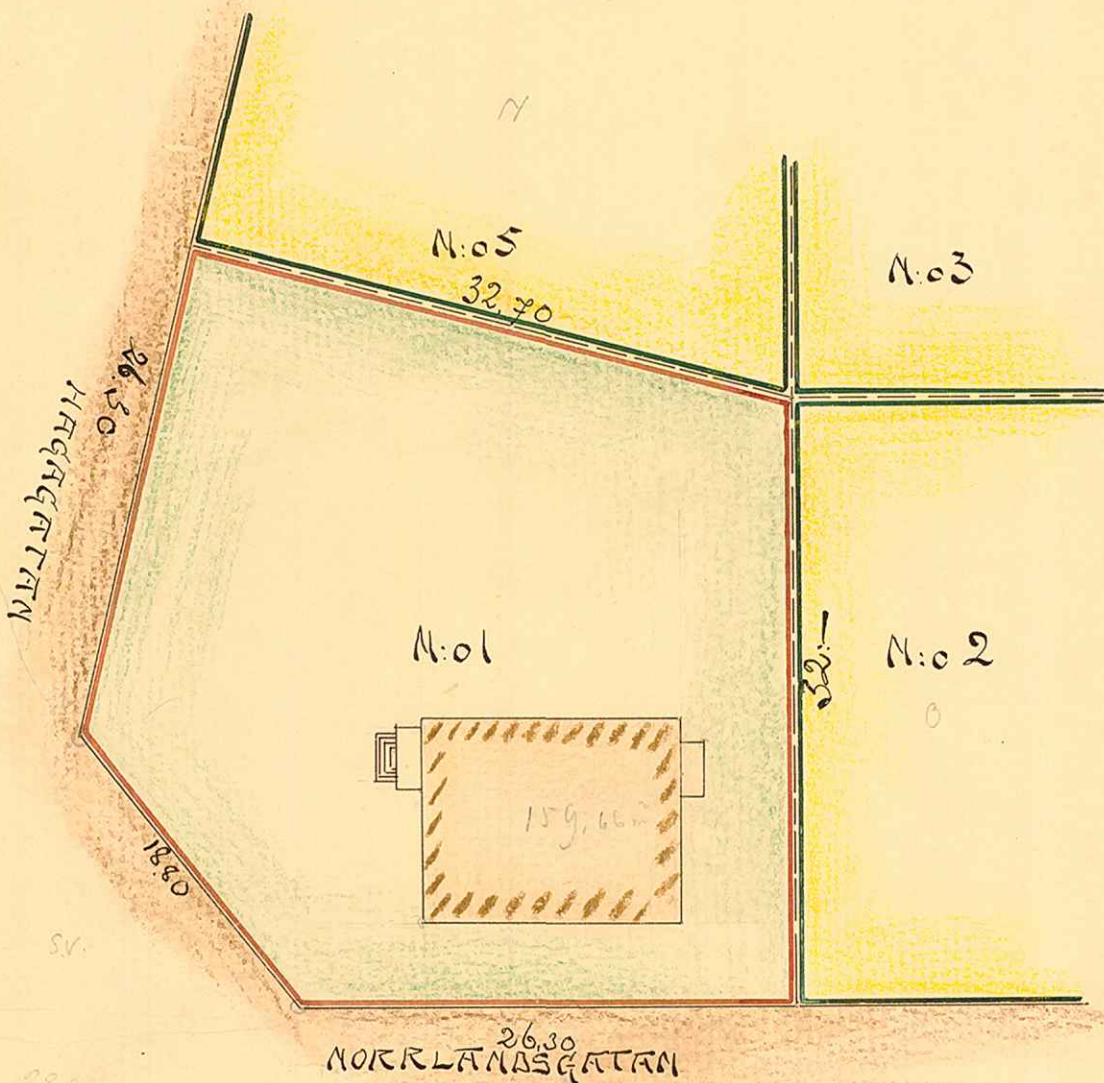

KARTA

öfver

Tomten N:o 1

uti

Kvarteret SKULB

af

Umeå Stad,

upprättad år 1917 af

Eare Olander
Stadsingeniör.

439.

439

Beskrifning:

AV LÅNGMYRAN N:o 127 - 1239 - M²

53,00

Skala:

UMEÅ STADS BYGGNADSKONTOR