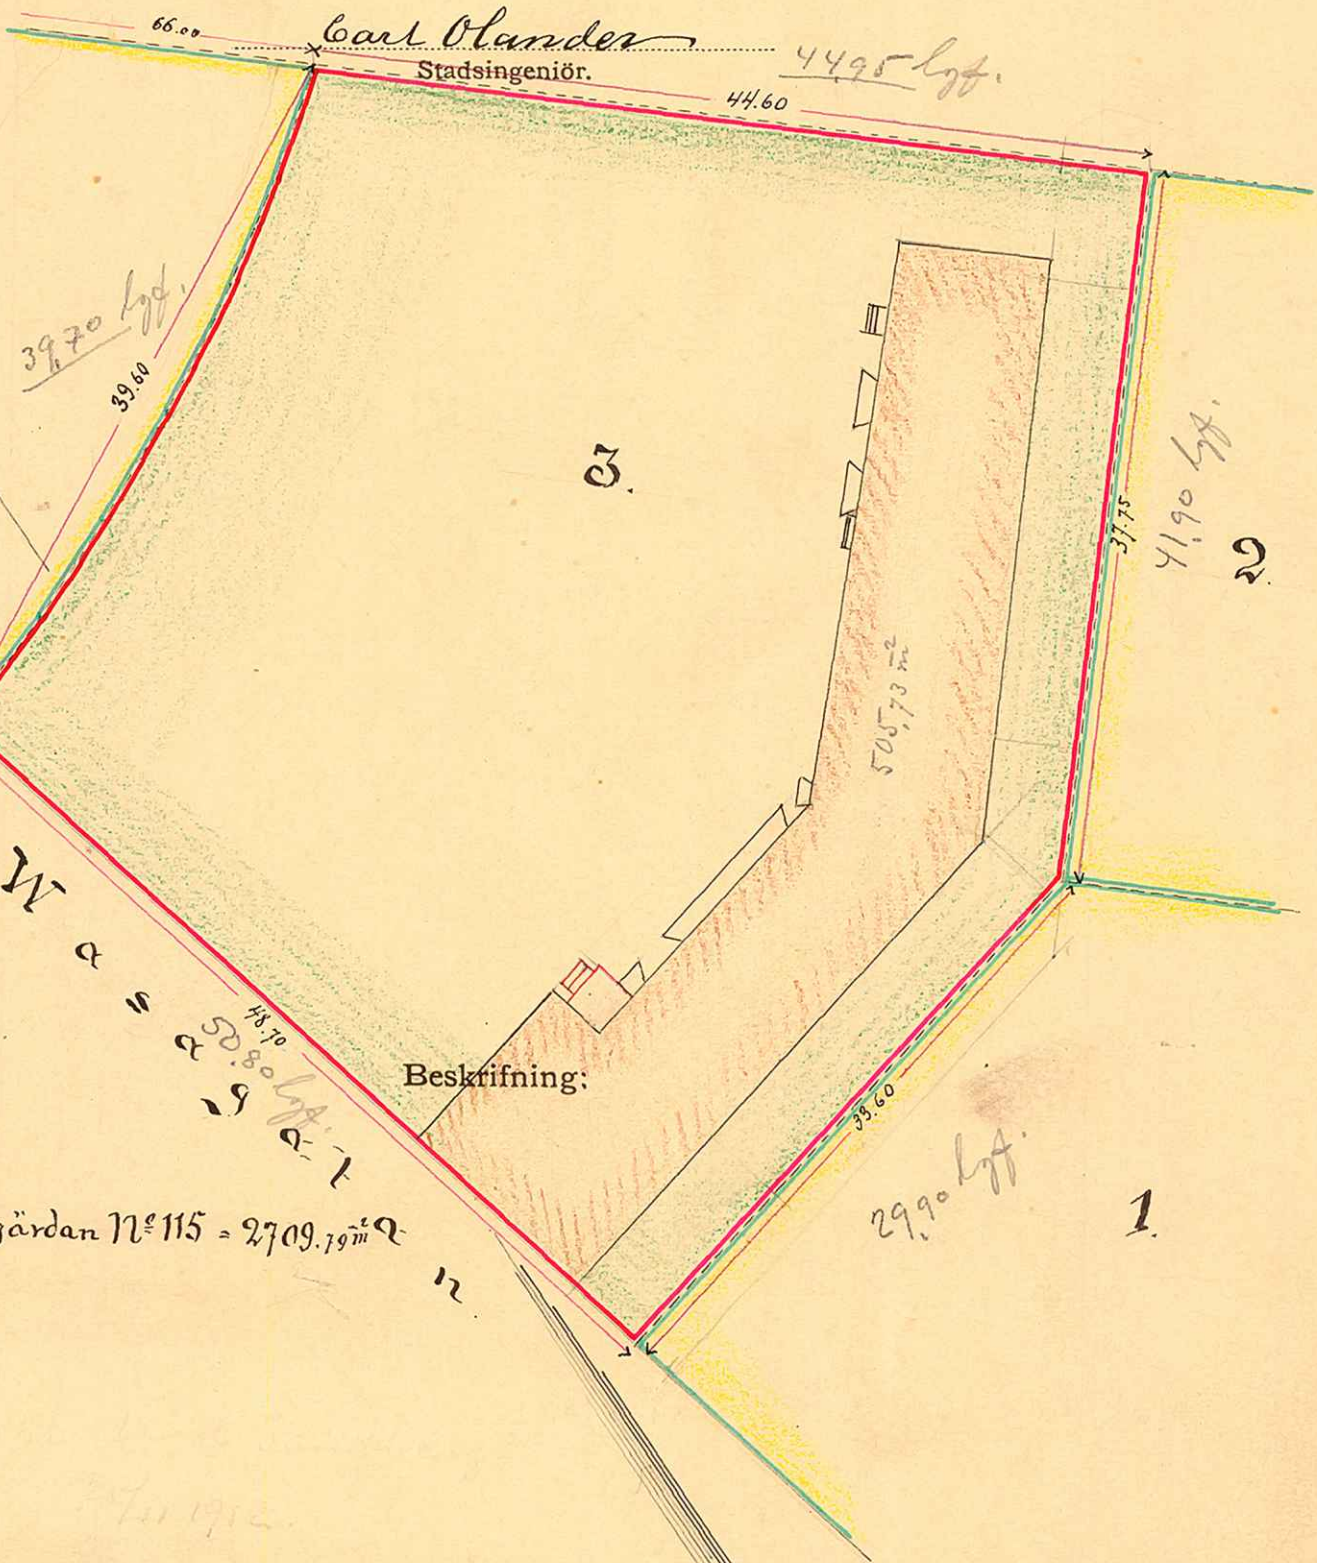

*Matt o' karta nu plan*

Af Per Mattsgården N° 115 = 2709.19 m²

Beskrifning:

Skala:

UMEÅ STADS BYGGNADSEKONOMI

Ritad av

Den / 19

Litt. K. Nr. 411