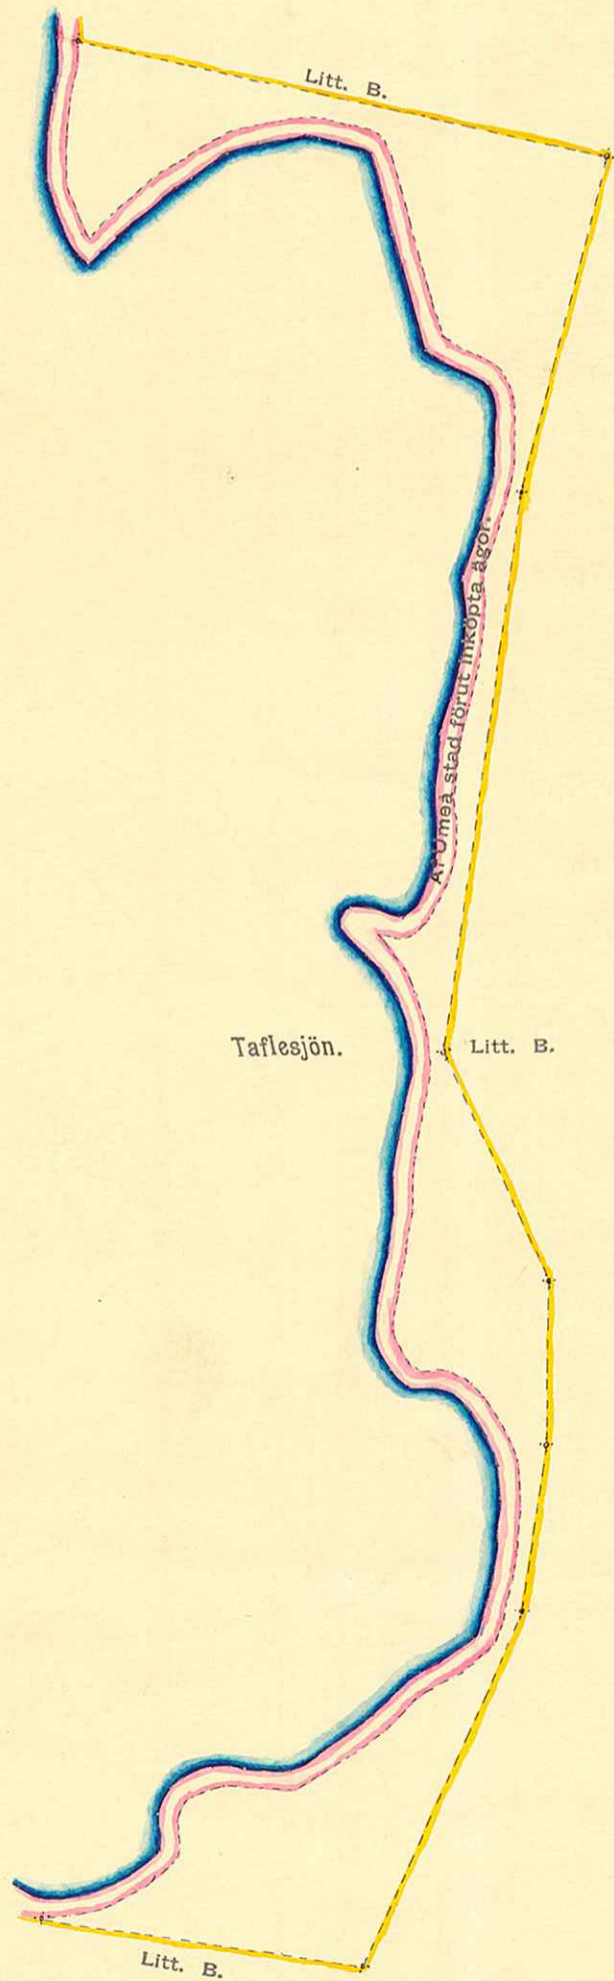

Karta
 öfver gränserna omkring
 en från hemmanet $\frac{71}{320}$ mantal litt. B
N^o 1 NYDALA
 uti Umeå socken och härad
 till Umeå stad för all tid
 försäld jordlägenhet;
 upprättad år 1907 af
G. J. J. J.
 Kommissionslandtmätare.

Lösen med stämpel 5 kr. 50 öre.

11/13.