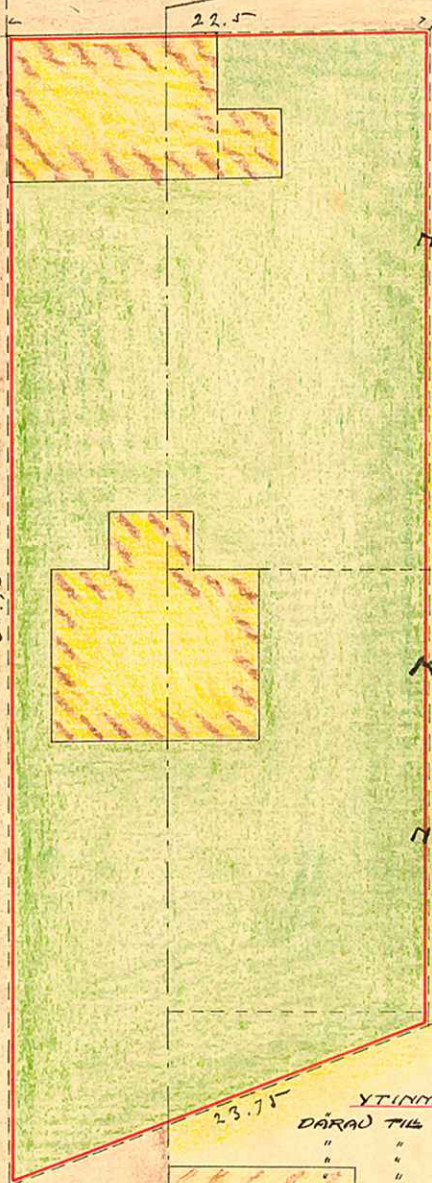

Nr 114.

Stä. 438

434

434 1/2

KARTA ÖVER

FRU MARIA PETTERSSON
TILHÖRIG MARK
AD
NR 115 PER MATTSGÅRDEN
UTI
UMEÅ STAD,
UPPRÄTTAD ÅR 1916 AD

E. Gustavsson
STADSIJENJÖR.

RÅDHUSESPLANADEN

KD. MINNET

BESKRIVNING:

YTINNEHÅLL AD NR 115 PER MATTSGÅRDEN	1277,62 m ²
DÄRÅ TILL REGLERING AD NR 1 KD. MINNET	59,10 m ²
" " " " NR 4 " " "	396,58 "
" " " " NR 5 " " "	319,48 "
" " " " RÅDHUSESPLANADEN	509,46 "
SUMMA	1277,62 m ²

Nr 1.

SKALA 1/400.

NORRLANDSGATAN

UMEÅ STADS BYGGNADSKONTOR

Ritad av _____

Den ____/____/10

Litt. K. Nr 709

A 17:18