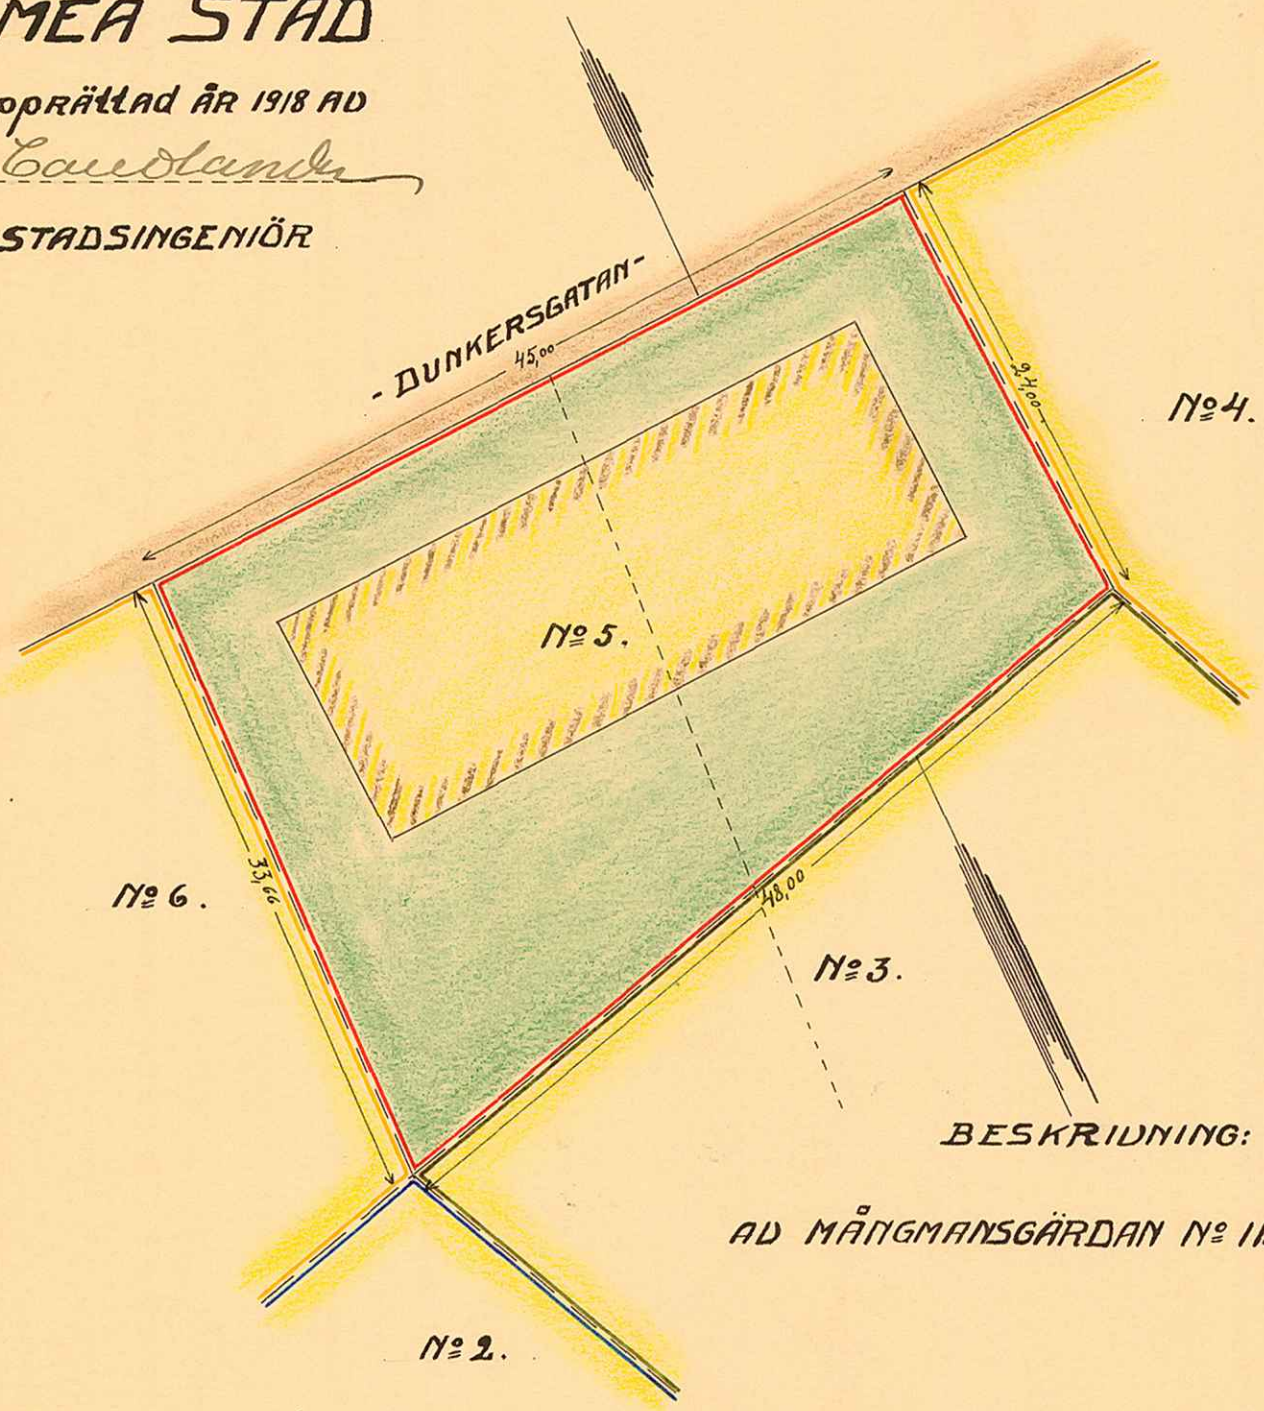

KARTA

ÖDER

TOMTEN N^o 5

UTI

KVARTERET ARKEN

AD

UMEÅ STAD

UPPRÄTTAD ÅR 1918 AD

Caudebande

STADSINGENIÖR

BESKRIVNING:

AD MÅNGMANSGÄRDAN N^o 113 1318,21 m²

SKALA: