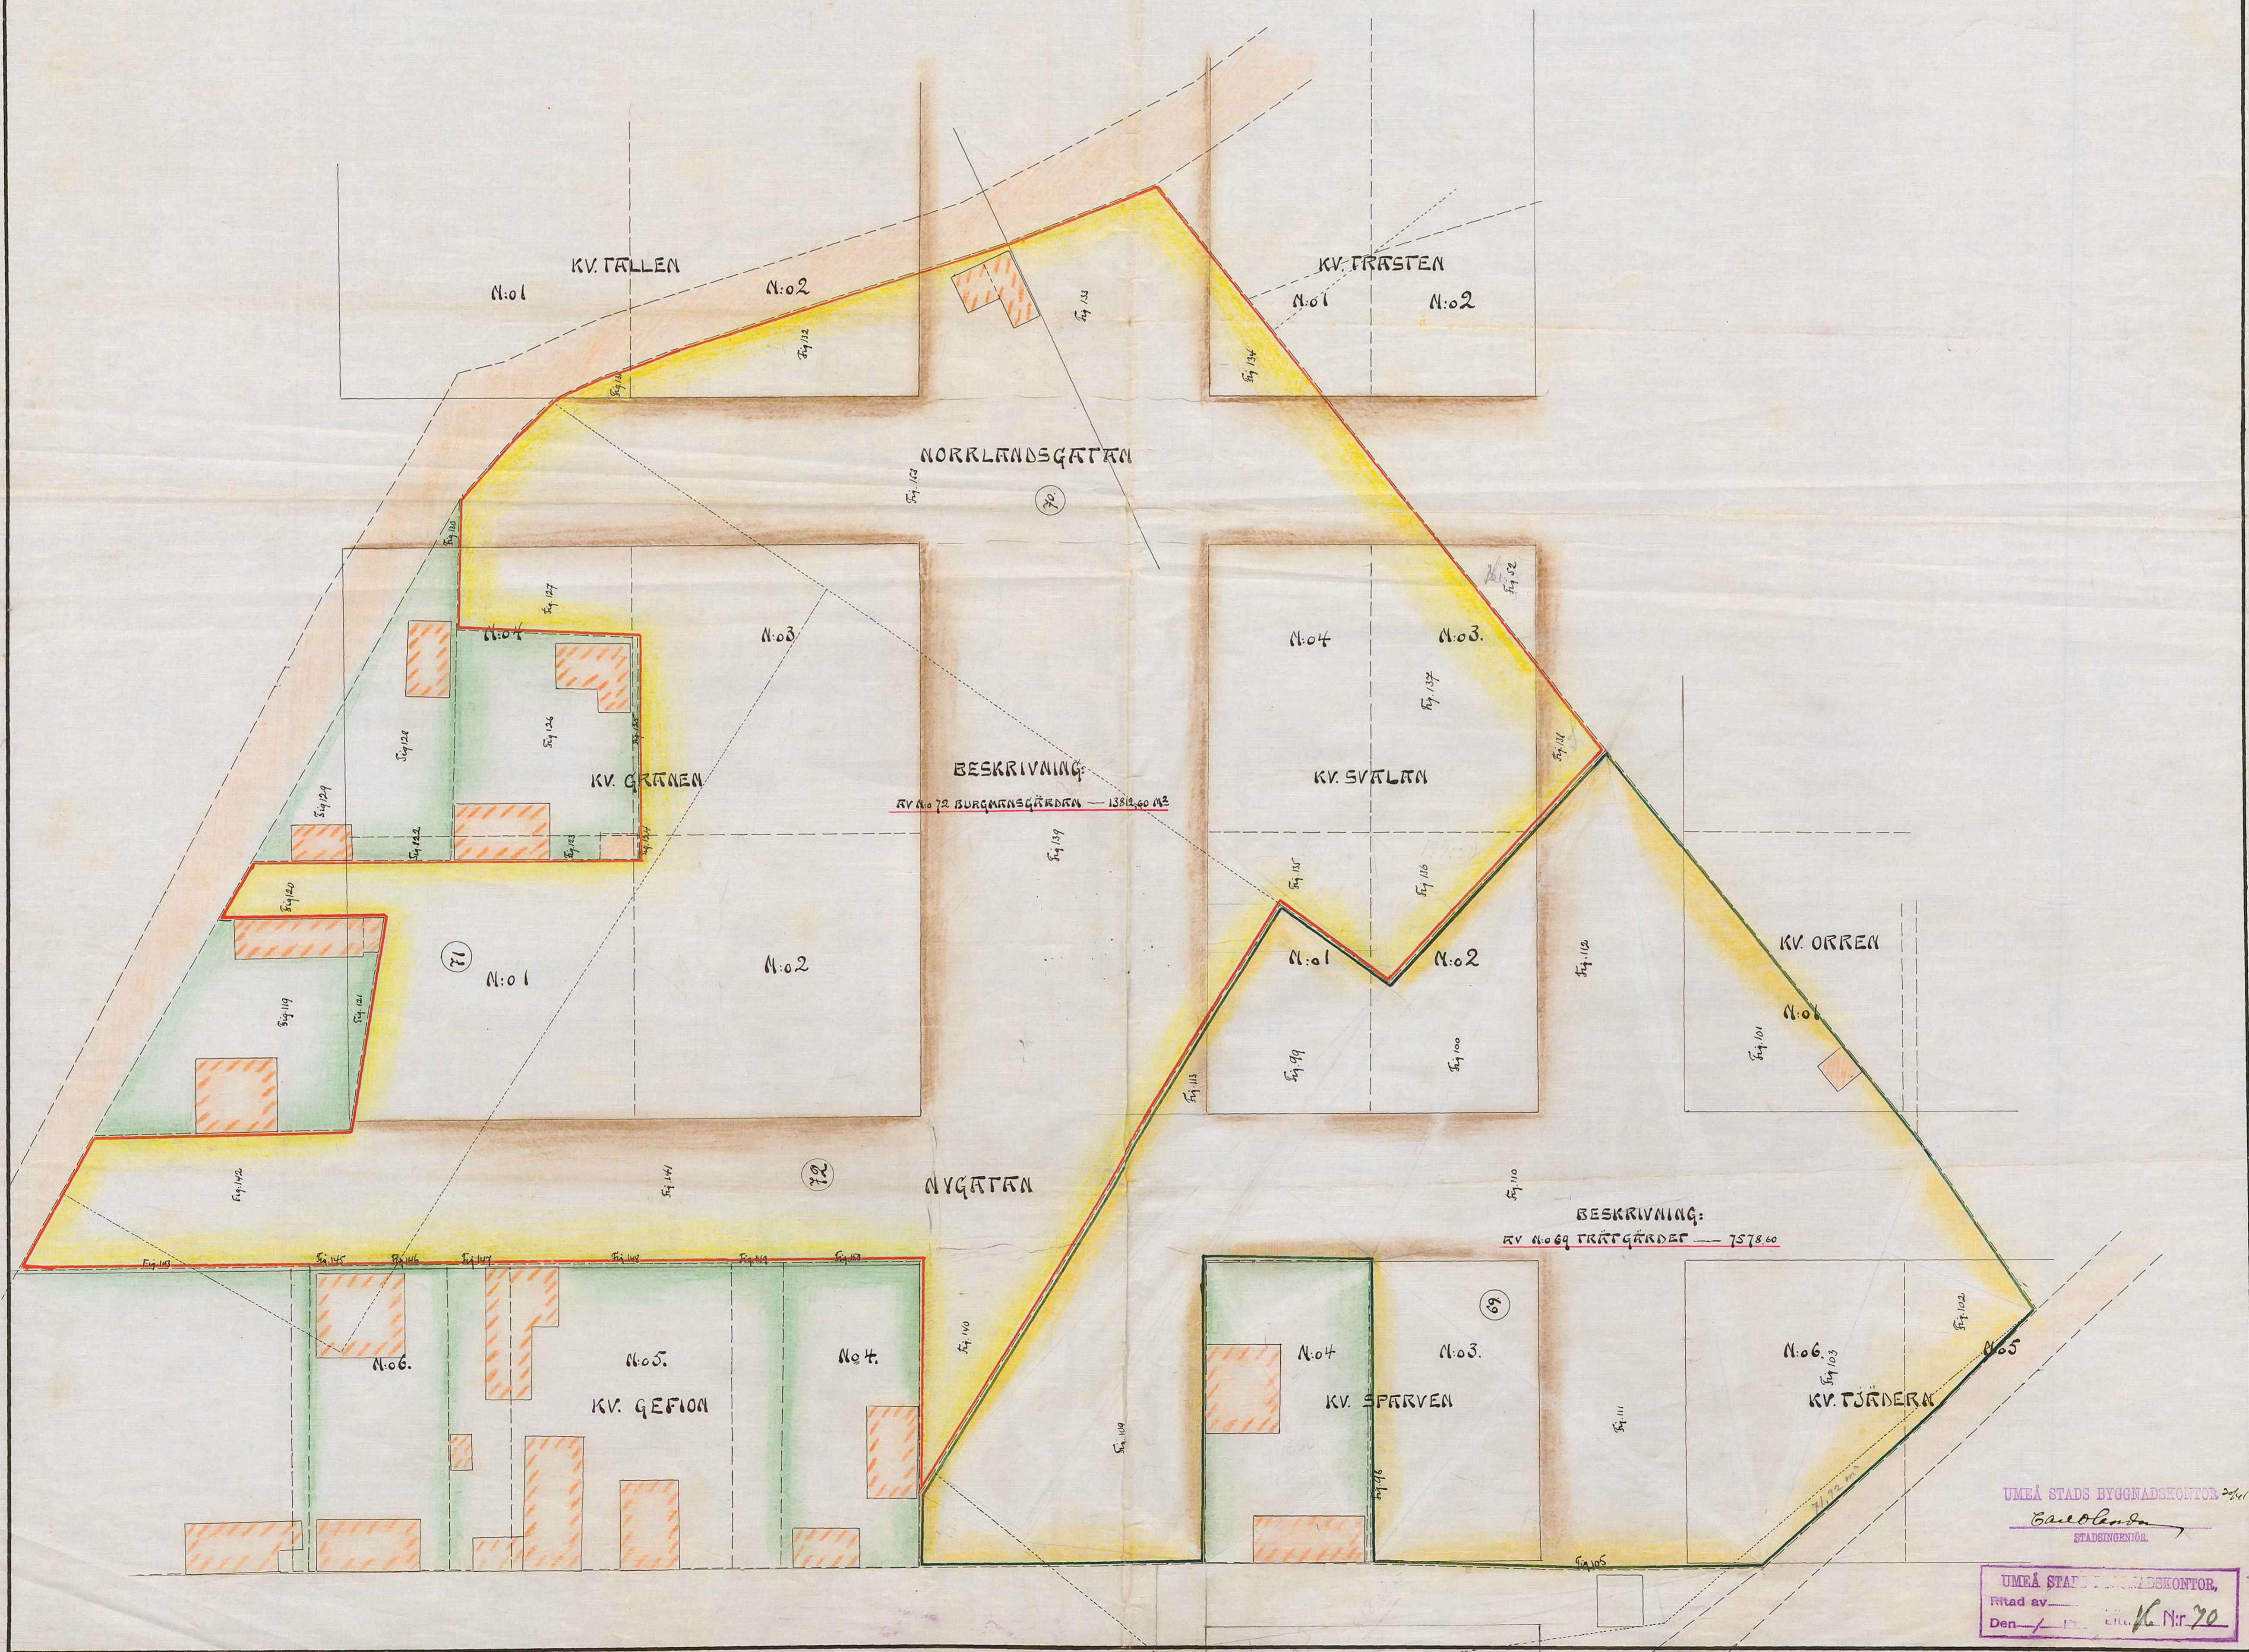

st. 398, 399, 400, 406
395

*Nordst. dt
Hultman*

KARTA

ÖVER

BURGMANSGÅRDEN N:o 72 STRÄTGÅRDET 69

TILLHÖRIG R. HULTMAN & NORDSTEDTS STERBhus

UMÅ STADS BYGGNADSKONTOR
Baselander
SPÅDSINGENÖR

UMÅ STADS BYGGNADSKONTOR
Ritad av _____
Den / / 19__ Nr 70

A 17