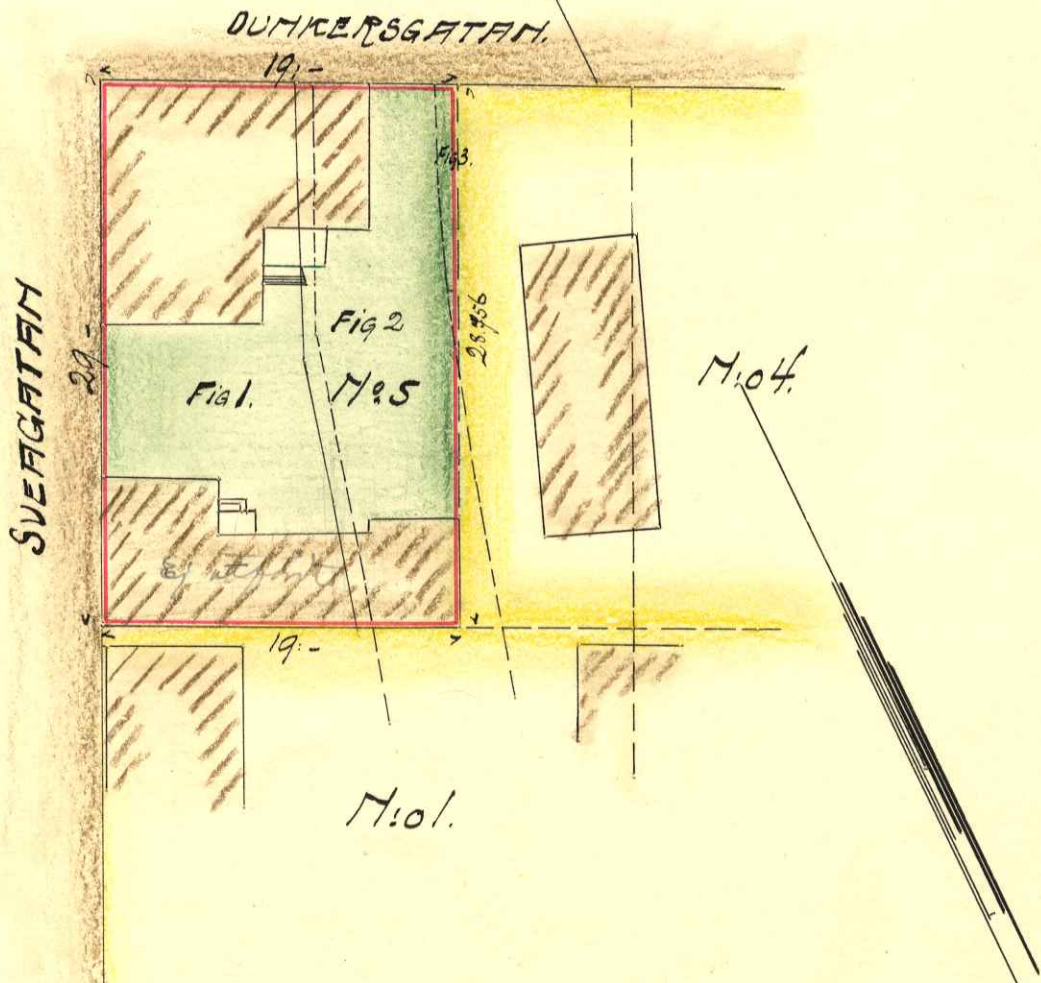

KARTA

öfver

Tomten N:o 5

uti

Kvarteret "STÄDET"

af

Umeå Stad,

upprättad år 1918 af

E. Andersson
Stadsingenjör.

Beskrifning:

- FIG. 1. FUGGÄRDEN N:o 177. 353.- M².
 - " 2. " KORSTÄDET 185.27 -
 - " 3. " GÄRDEN N:o 110 10.07 "
- SUMMA: 548.34 M²

Skala:

UMEÅ STADS BYGGNADSKONTOR

Ritad av *L. K. N:o 694*