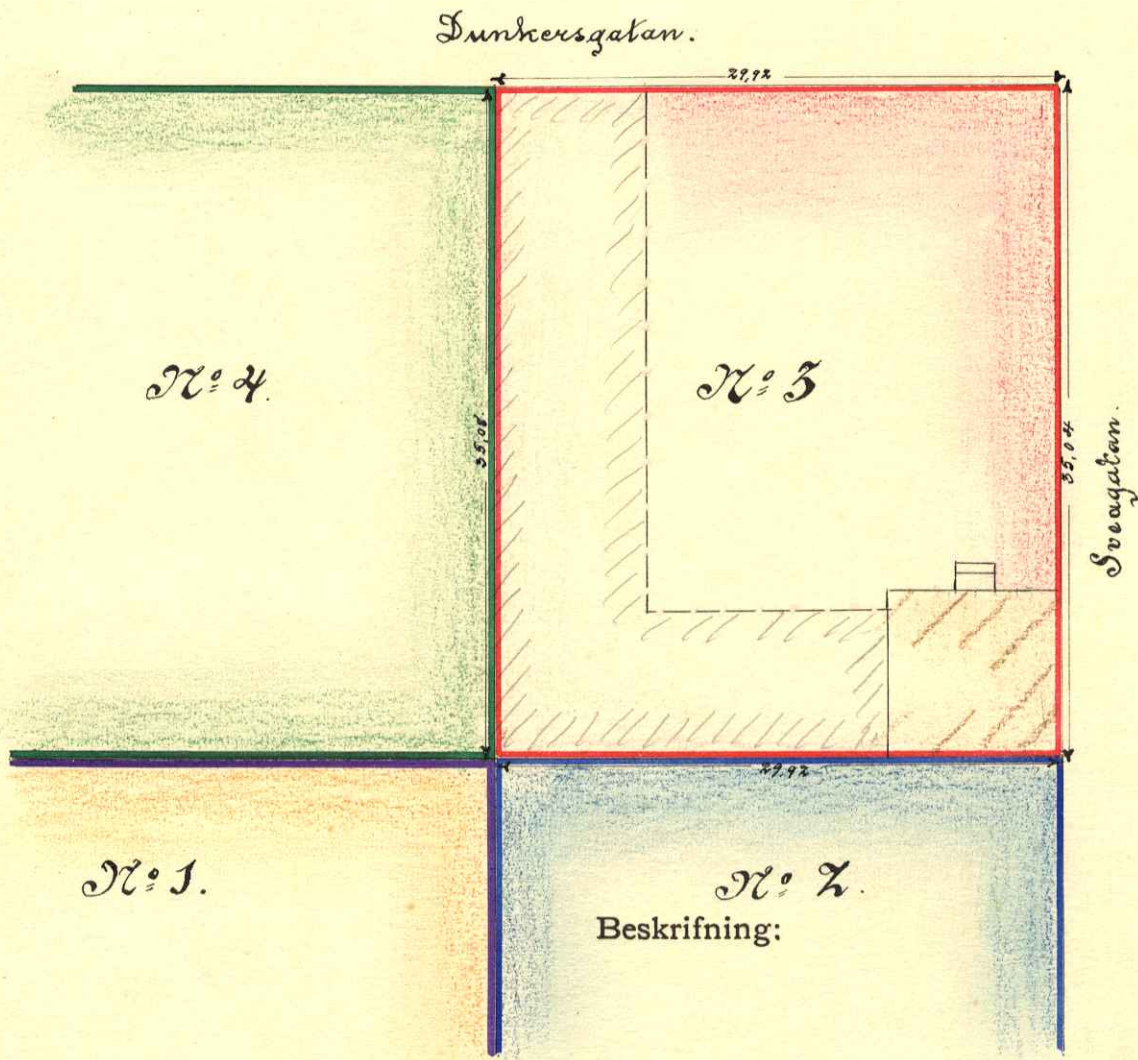

KARTA

öfver

Tomten N:o 3

uti

Quarteret "Släggan"

af

Umeå Stad,

upprättad år 1901..... af

Carl Hamn
Stadsingeniör.

Dunkersgatan.

Sveagatan.

N:o 4.

N:o 3

N:o 1.

N:o 2.

Beskrifning:

Tomten består af del af jordegården Olmångårdan nr 187.
Tomtens ytmått är 1.042,41 kv. meter.