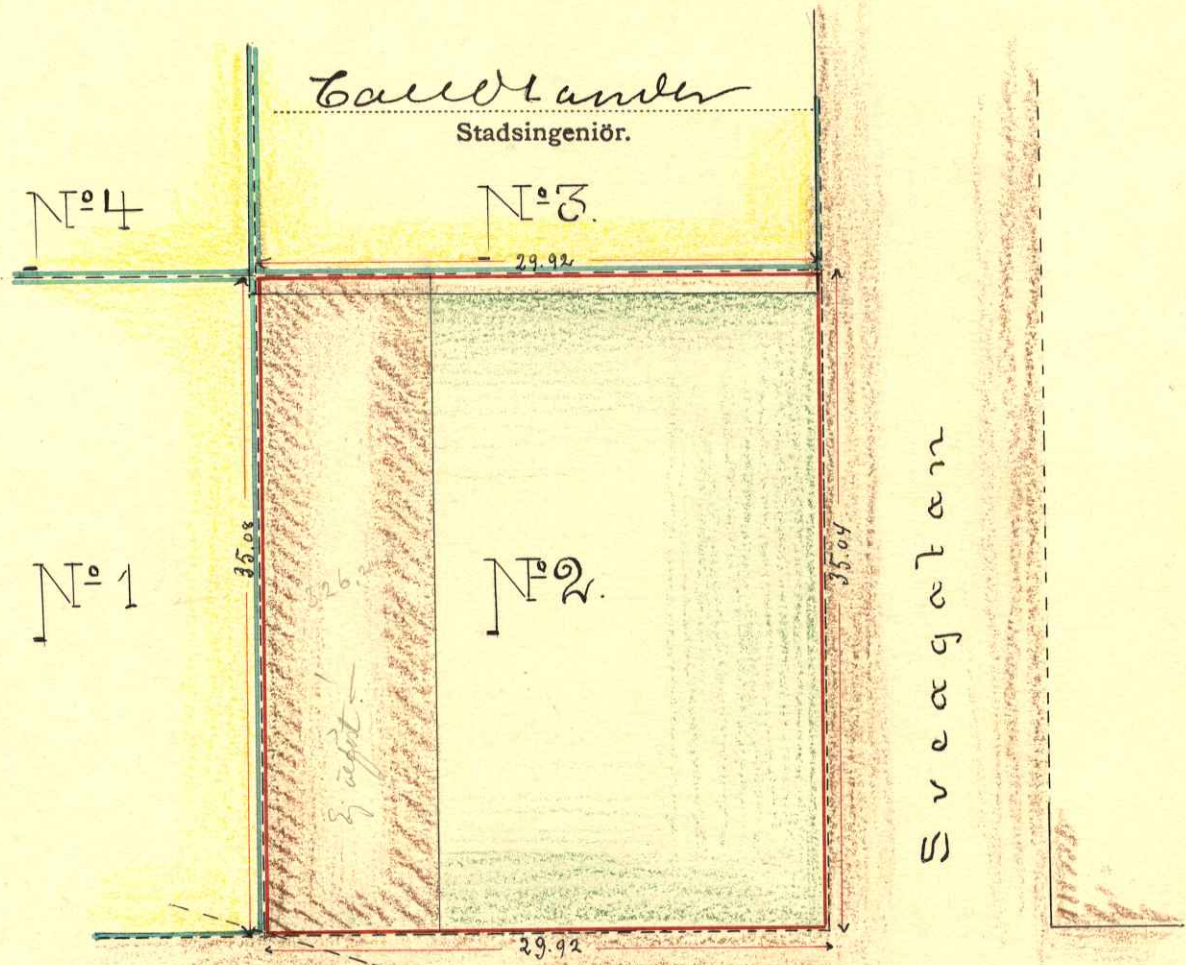

KARTA

öfver

Tomten N:o 2

uti

Quarteret *Släggan*

af

Umeå Stad,

upprättad år 1913.... af

Morrländsgatan

Sveagatan

Beskrifning:

Af jordegan N: 177 - 1042.41 m².

Skala:

15