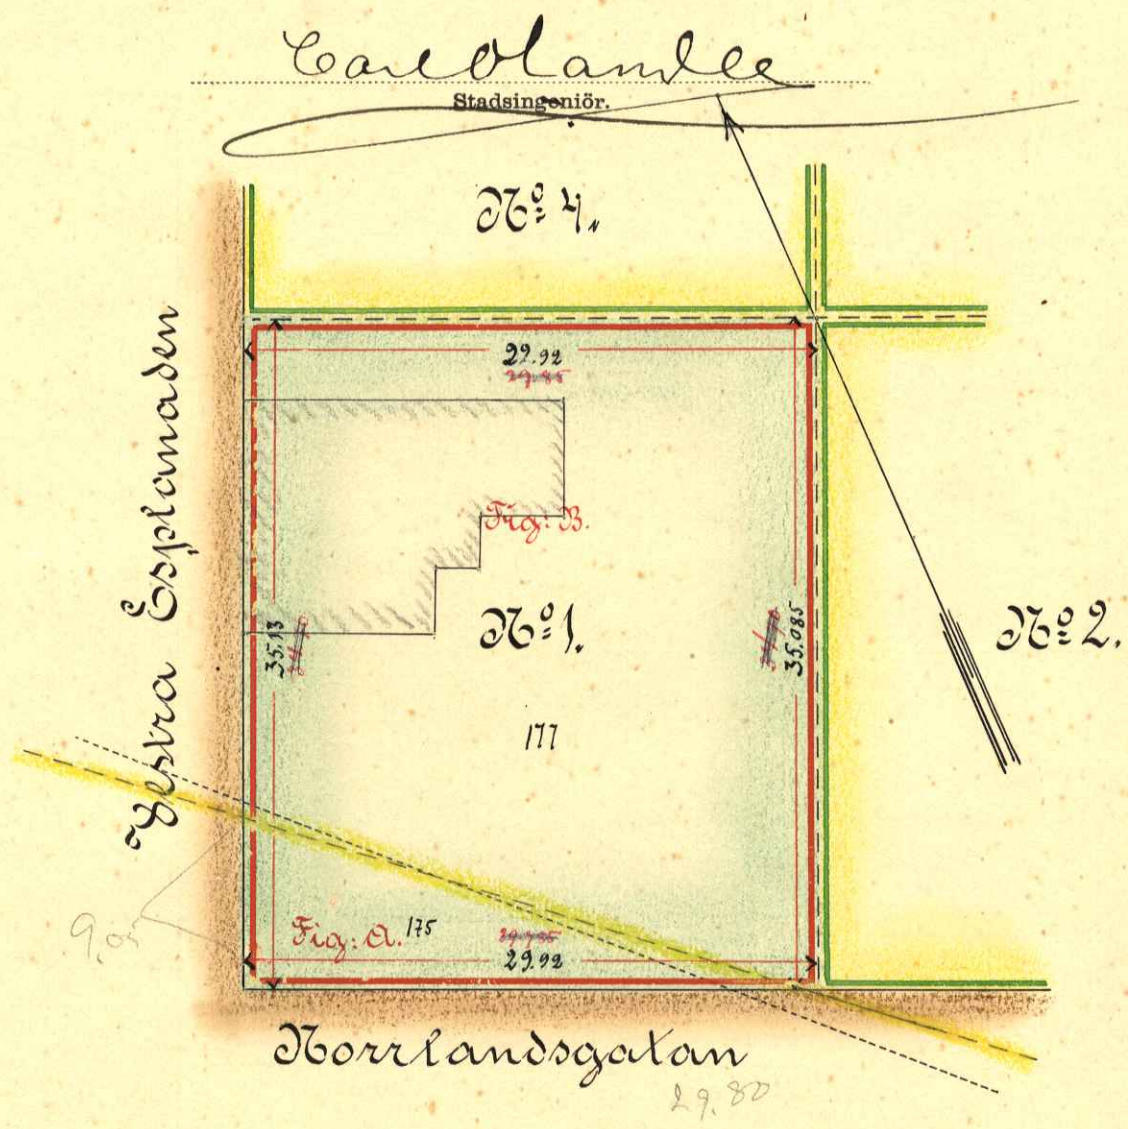

KARTA

öfver

Tomten N:o 1

uti

Kvarteret *Slaggan*

af

Umeå stad,

upprättad år 1906 af

— Beskrifning: —

Tomten N:o 1, innehåller 1050,41 m².

Del af Johan Ersgårdet N:o 175	Fig. A.	134,85 m ²
— " — Öymourgårdet N:o 177	" B.	915,56 — "
		<u>Summa 1050,41 m²</u>

29,92 4
 25,1 9
 29,92
 149,60
 897,6
 050,192

25,15
 25,08
 70,21
 25,10