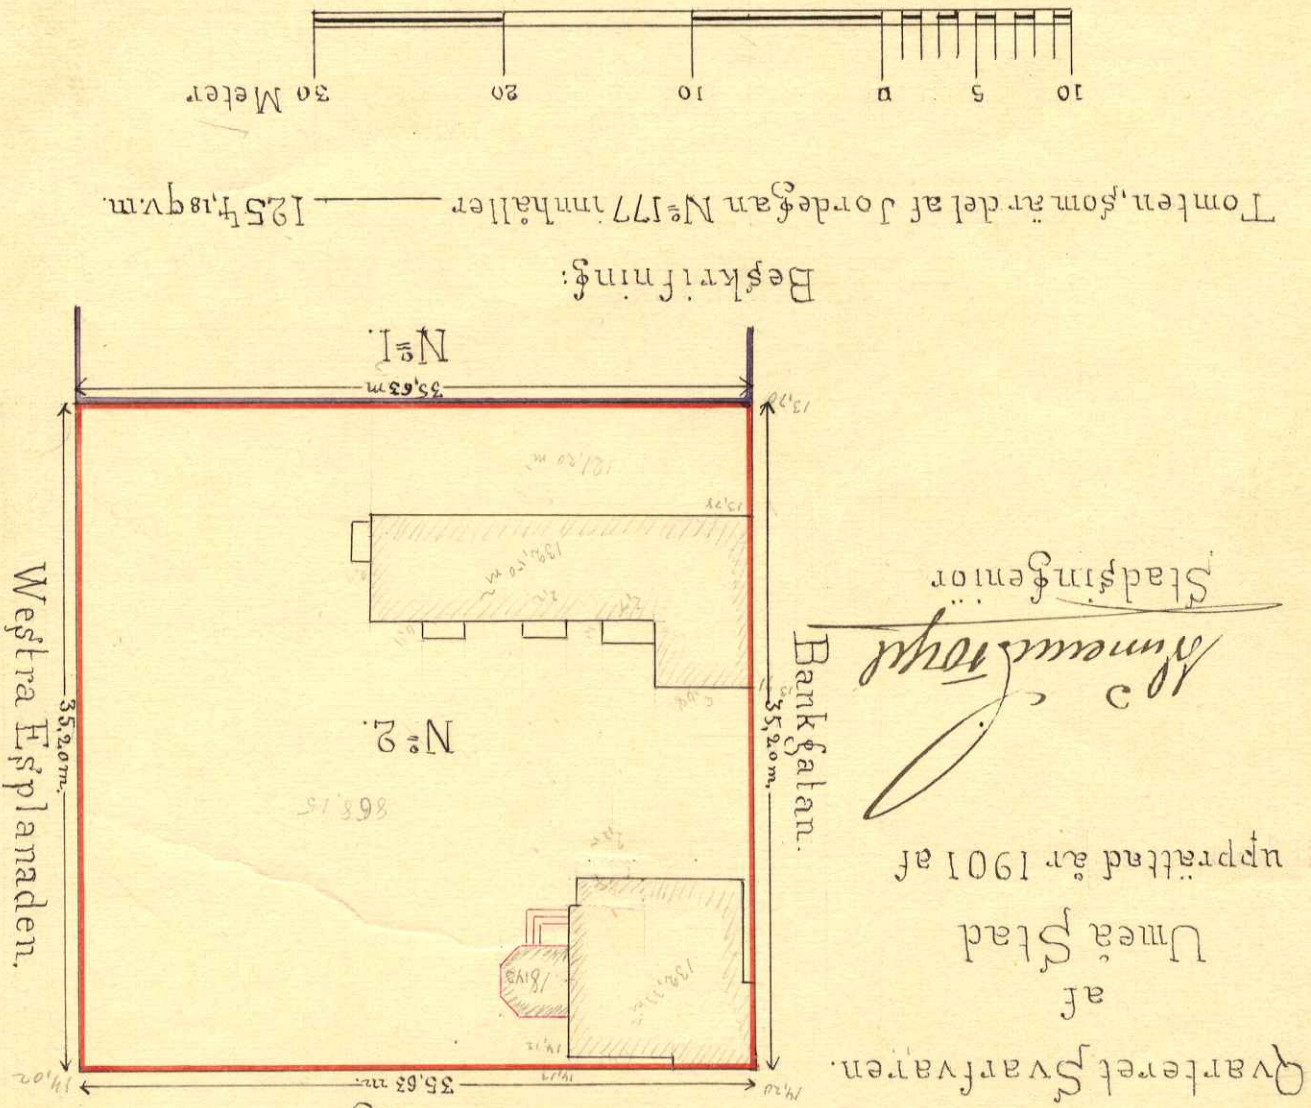

UMEA STAD
 Ritad av
 Den K. N: 685

1/5

Qvartaret Svarfvarren.
 af
 Umeå Stad
 upprättad år 1901 af
Annexroy
 Stadsingenjör