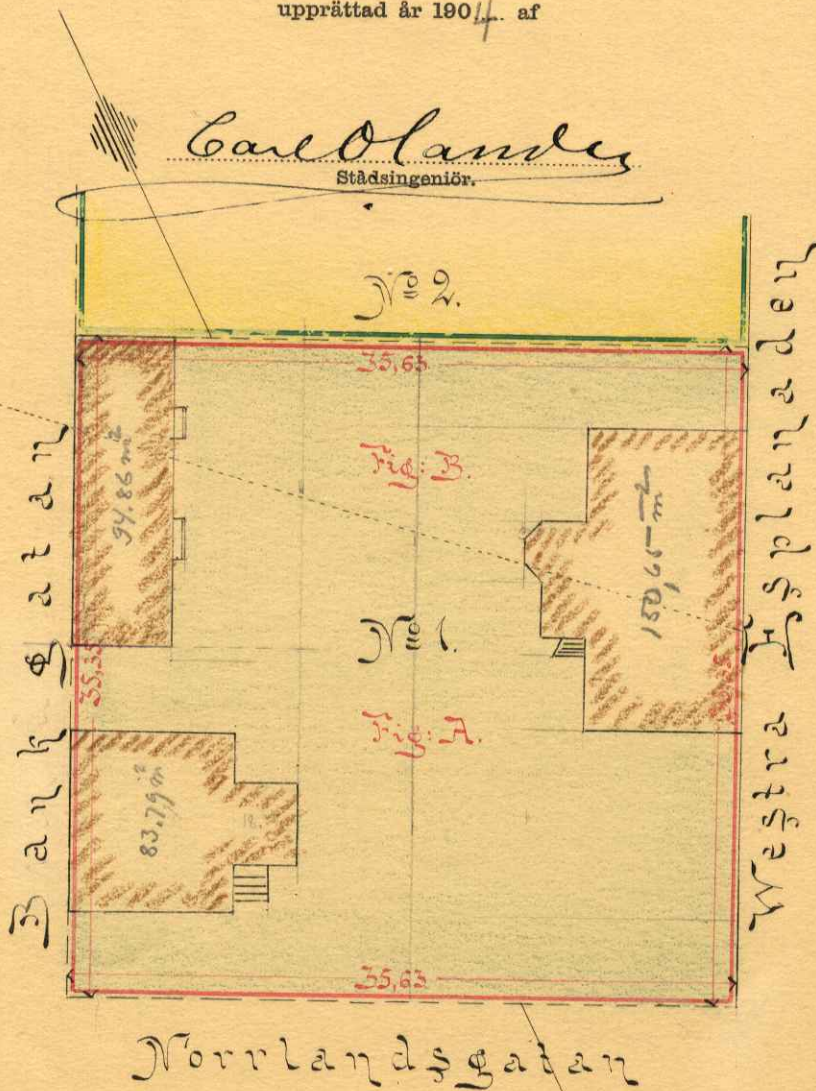

KARTA

408.

öfver

Tomten N:o 1.....

uti

Qvarteret Svarfvaren

af

Umeå Stad,

upprättad år 1904 af