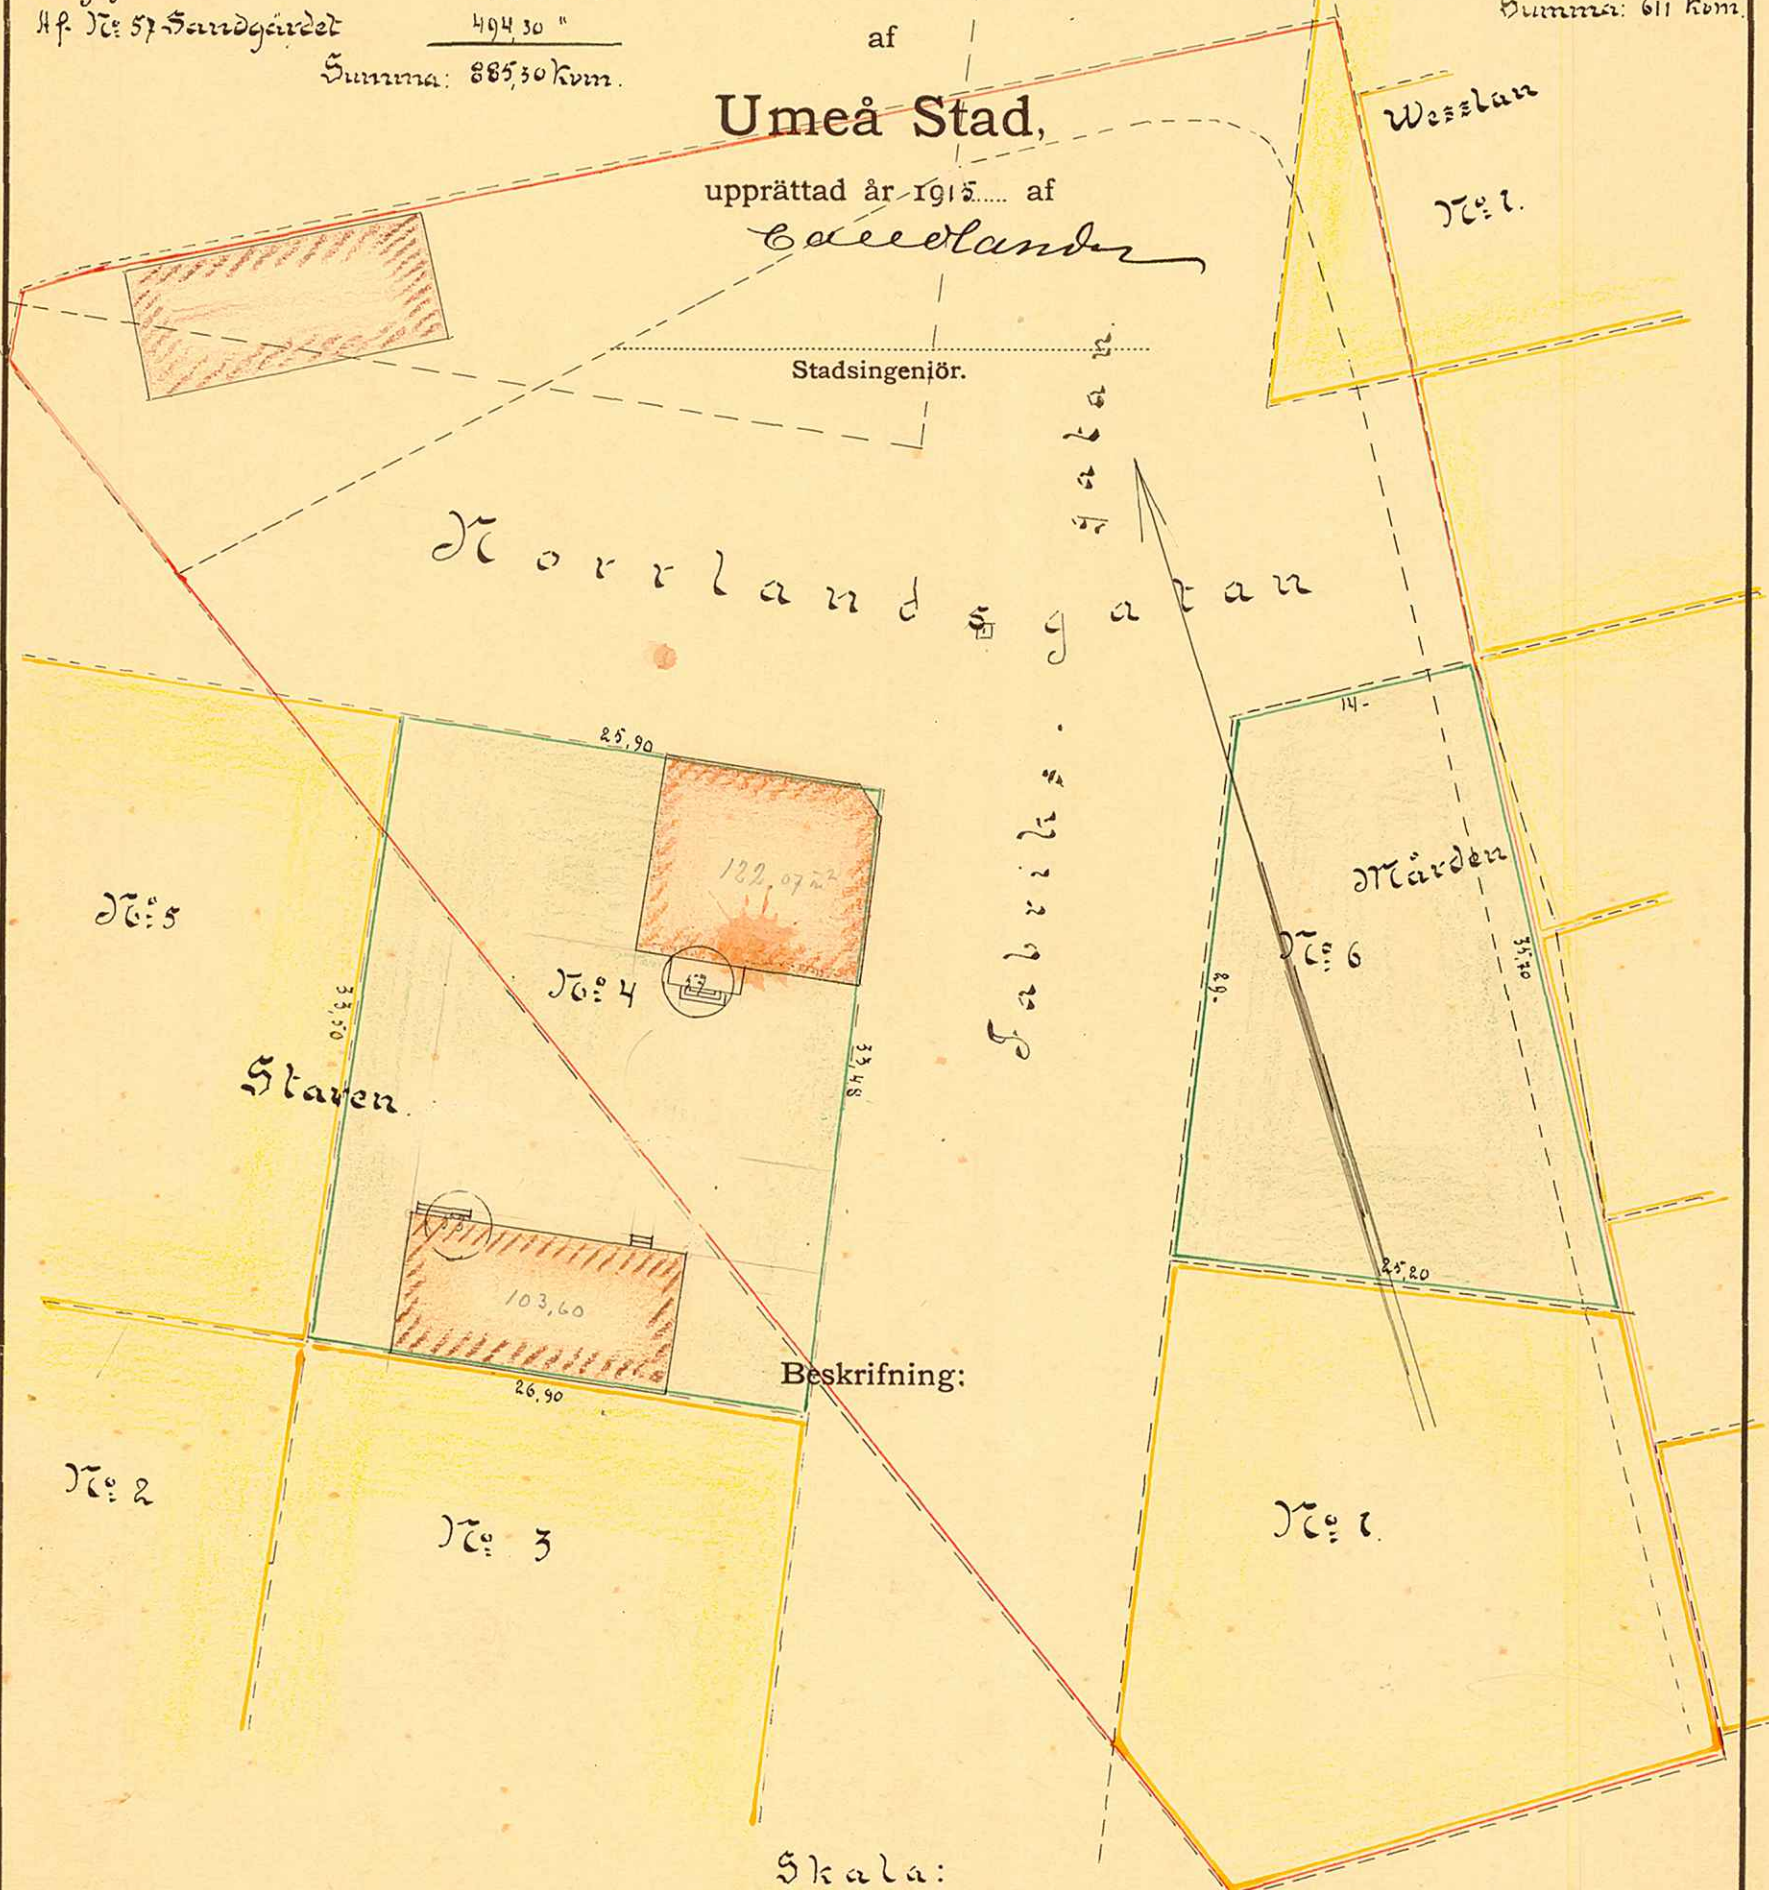

KARTA

öfver

Tomten N:o 6 Mården

uti " 4 Staren

Tomten N:o 4 kvarteret Staren

består af följande äldre tomtdelar:

Hf. N:o 53 Sikströms- eller Lam-

bergsgården 391,00 km.

Hf. N:o 57 Sandgården 494,30 "

Summa: 885,30 km.

Qvarteret

af

Umeå Stad,

upprättad år 1915 af

C. Axelander

Stadsingenjör.

Tomten N:o 6 kv. Mården.

består af följande äldre tomtdelar:

Hf. N:o 57 Sandgården 611 km.

Summa: 611 km.

Beskrifning:

Skala: