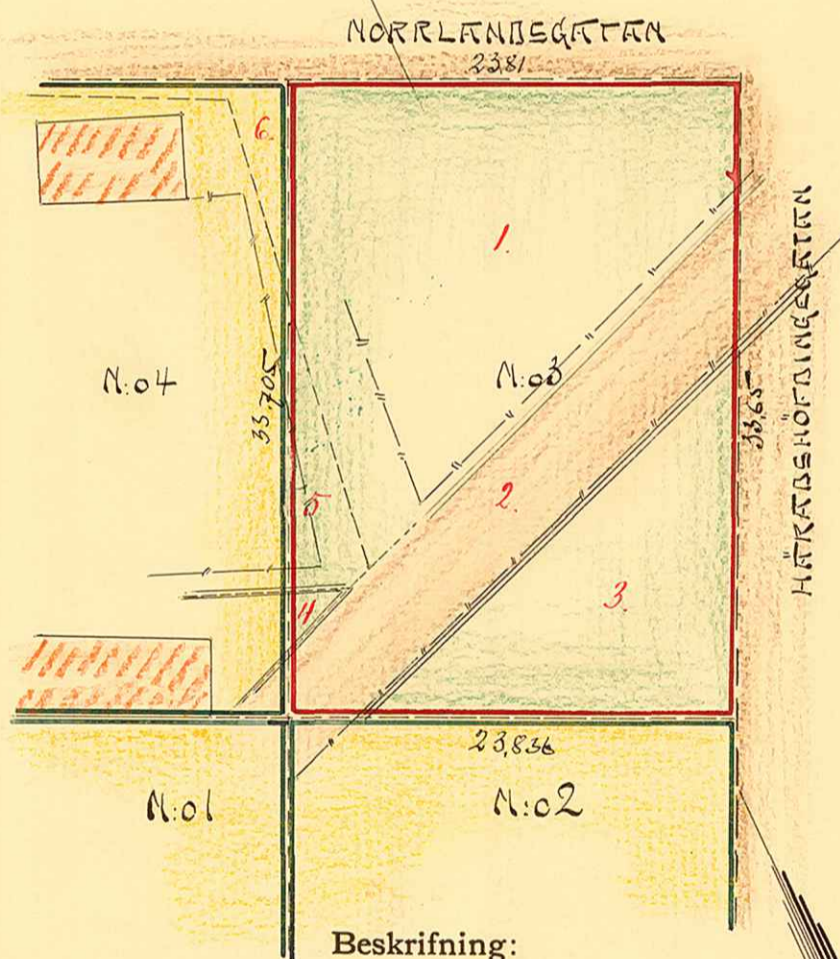

KARTA

öfver

Tomten N:o 3

uti

Kvarteret HÄRPEM

af

Umeå Stad,

upprättad år 1917 af

E. Olander
Stadsingeniör.

Beskrifning:

AV N:o 61 TRÄTGÅRDEN	—	405,615	KVM
• 6162	•	40,697	"
• 52 SEMANSGÅRDEN	—	187,006	"
• UMEÅ STAD, DANSKTRÄET	—	182,357	"
		<u>SUMMA:</u>	<u>815,675</u>

Skala:

344.

394

UMEÅ STADS BYGGNADSKONTOR,