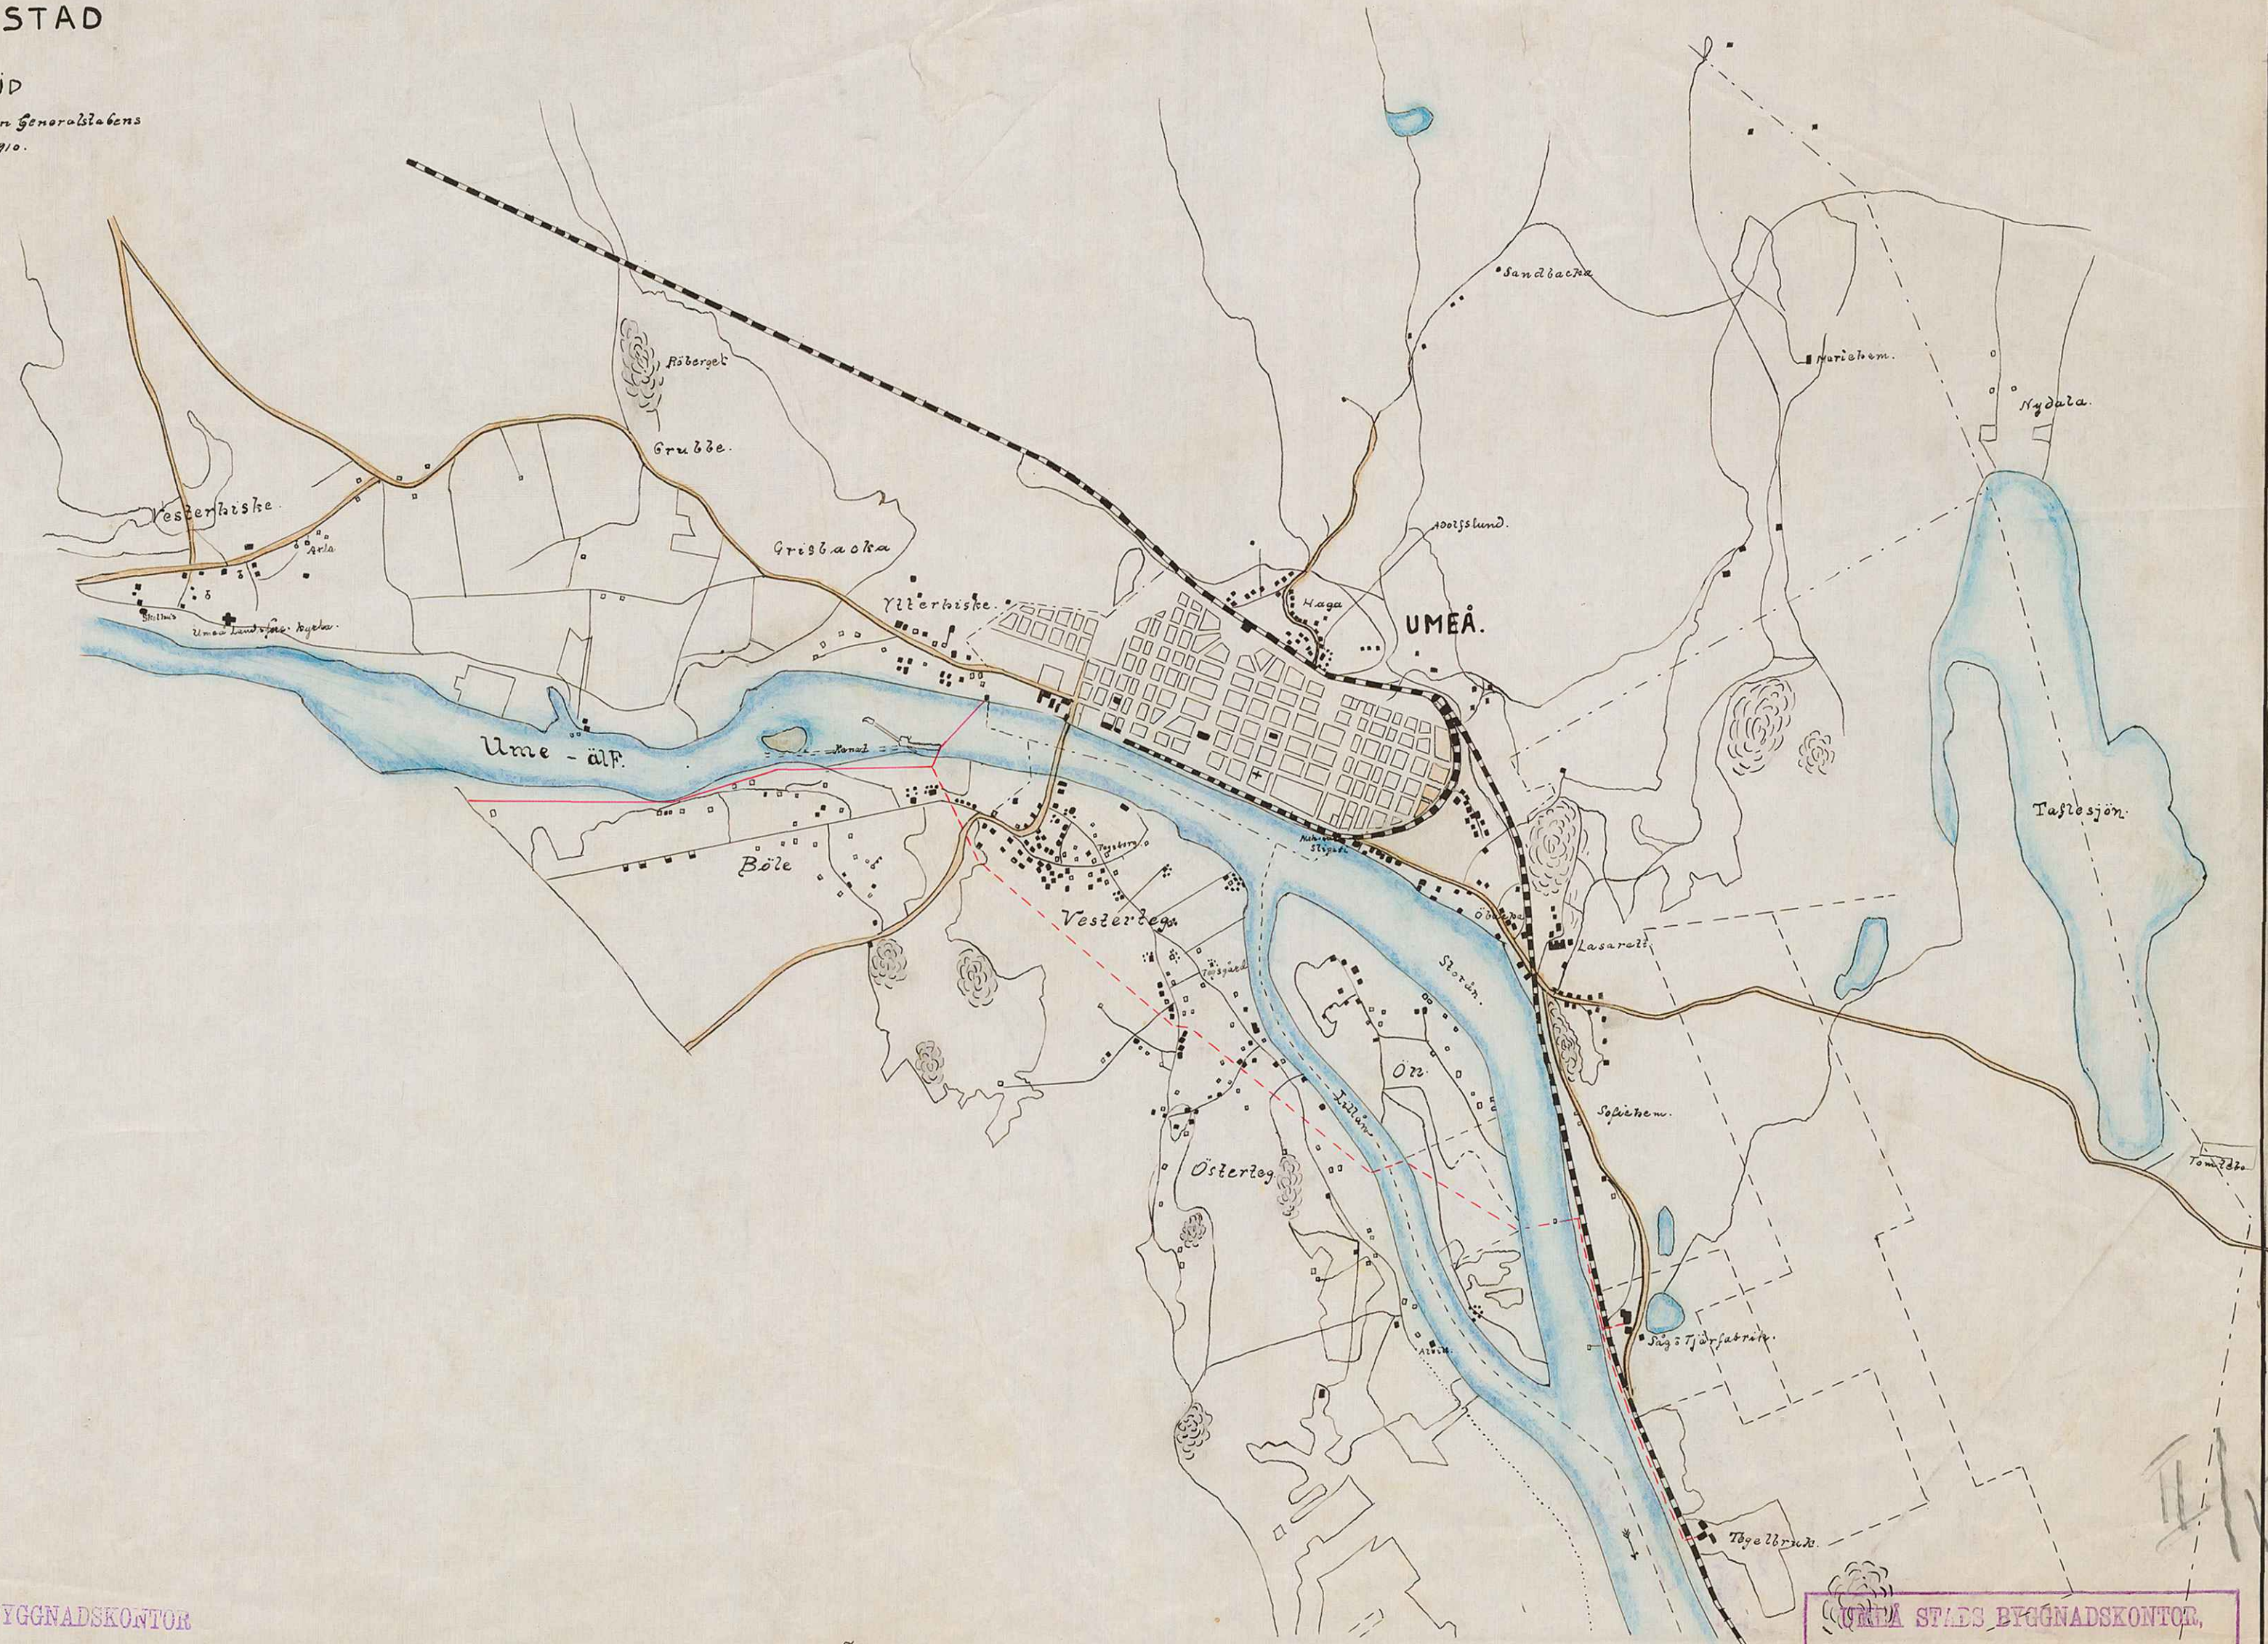

KARTA  
öfver  
**UMEÅ STAD**

med  
OMGIFVING  
transporterad från Generalstabens  
Karta år 1910.

UMEÅ STADS BYGGNADSKONTOR

STADSINGENJÖR

Skala: 1:25.000.

A 19:22

UMEÅ STADS BYGGNADSKONTOR,  
Ritad av .....  
Den ..... 19... Litt. K. Nr. 673

Handwritten initials and the number 13.