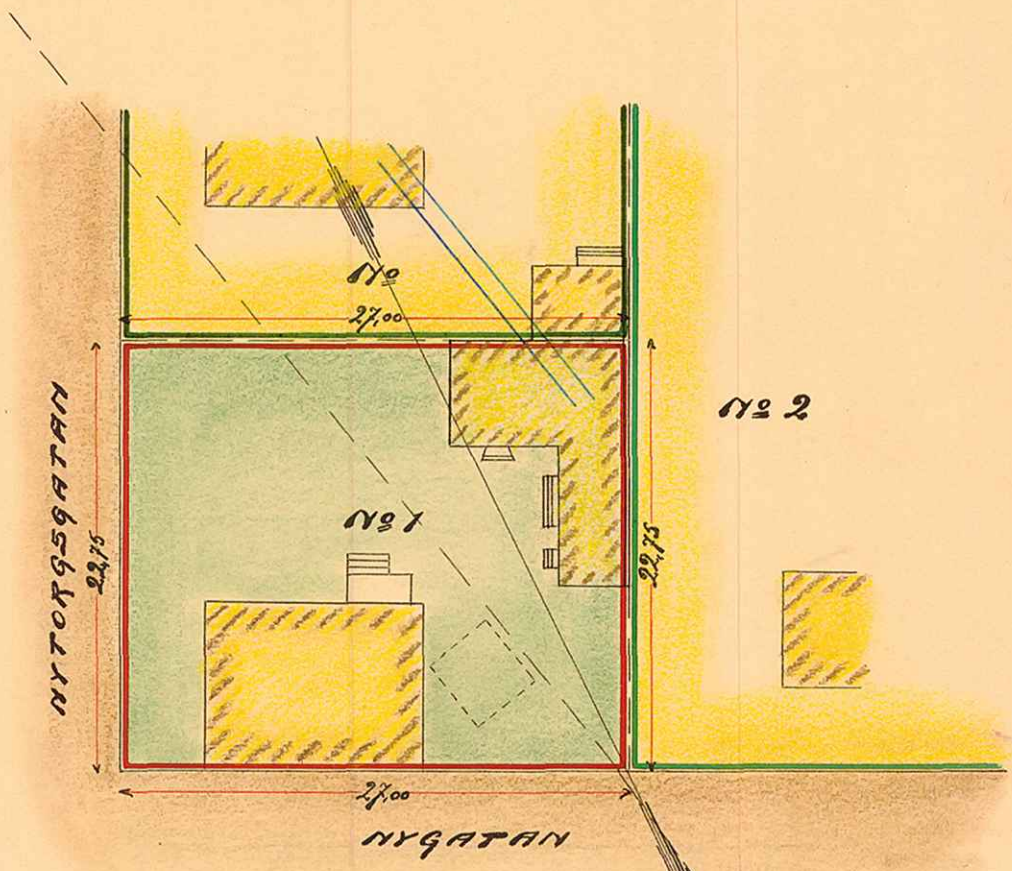

386.

KARTA
 ÖVER
 TOMTEN № 1
 UTI
 KUARTERET ORREN
 I
 UMEÅ STAD,
 UPPRÄTTAD ÅR 1918 AV
Gaveland
 STADSINGENJÖR.

BESKRIVNING:

TOMTEN INNEHÅLLER 614,25 KVM.

SKALA: 1/400

115
 UMEÅ STADSINGENJÖRSKONTOR,
 Ritad av _____
 Den ____ / ____ / ____ Litt. K. Nr. 664