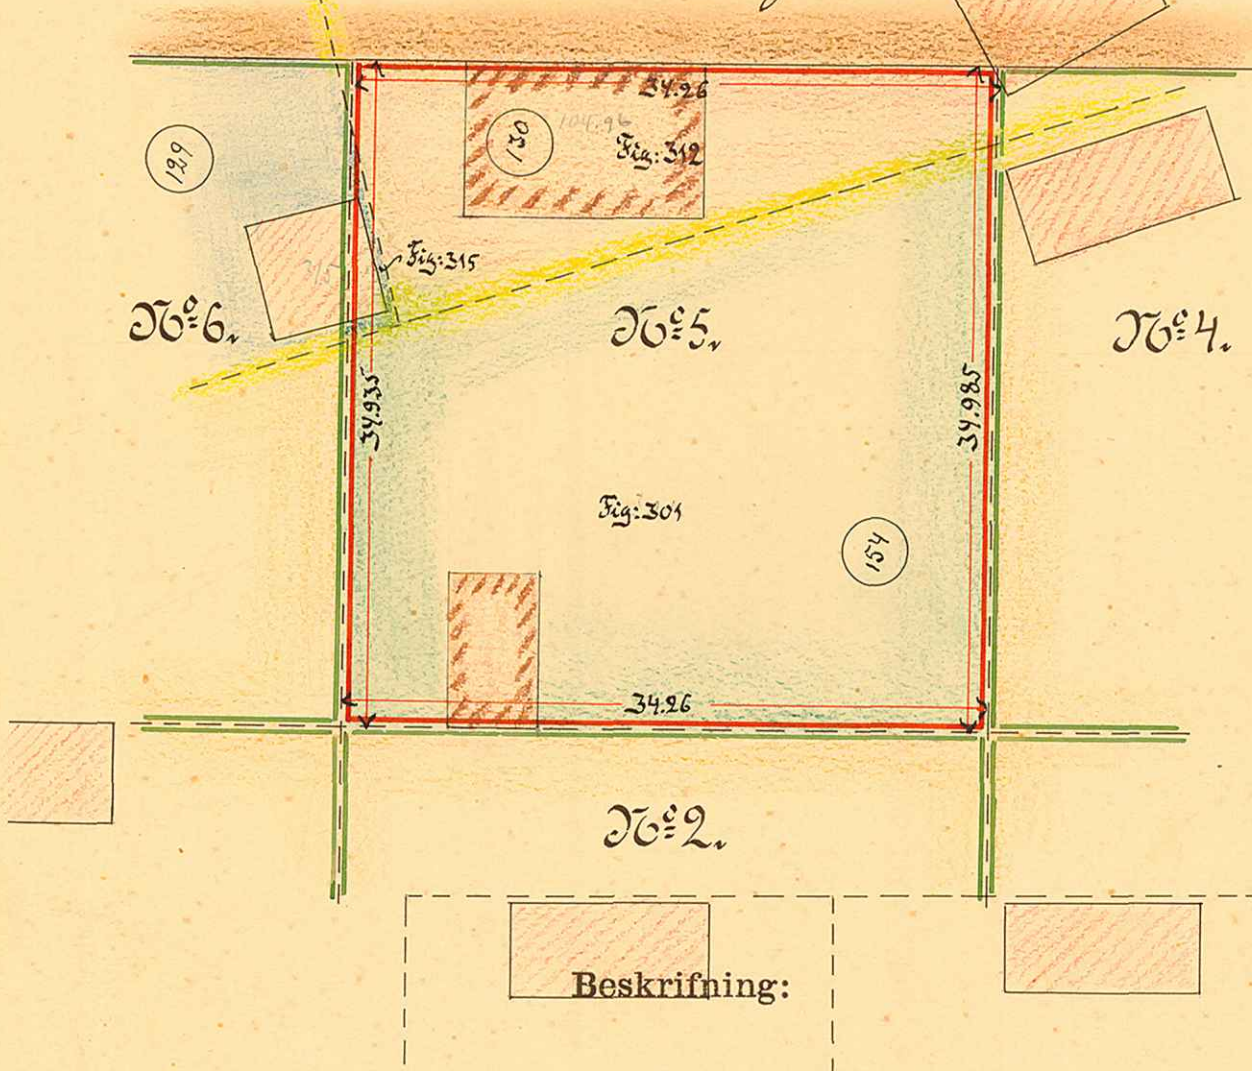

369 a

372

KARTA

öfver

Tomten N:o 5.....

uti

Kvarteret *Sild*

af

Umeå stad,

upprättad år 1907... af

Carl Blom
Stadsingeniör.

Torrlandsgratan

Beskrifning:

Del af Sildgården	N:o 154	Fig: 301	=	874,94 kv.m.
" " Sångmyran	" 130	" 312	=	307, -- " "
" " "	" 129	" 315	=	15,79 " "
			<u>Summa</u>	<u>1197,73 kv.m.</u>