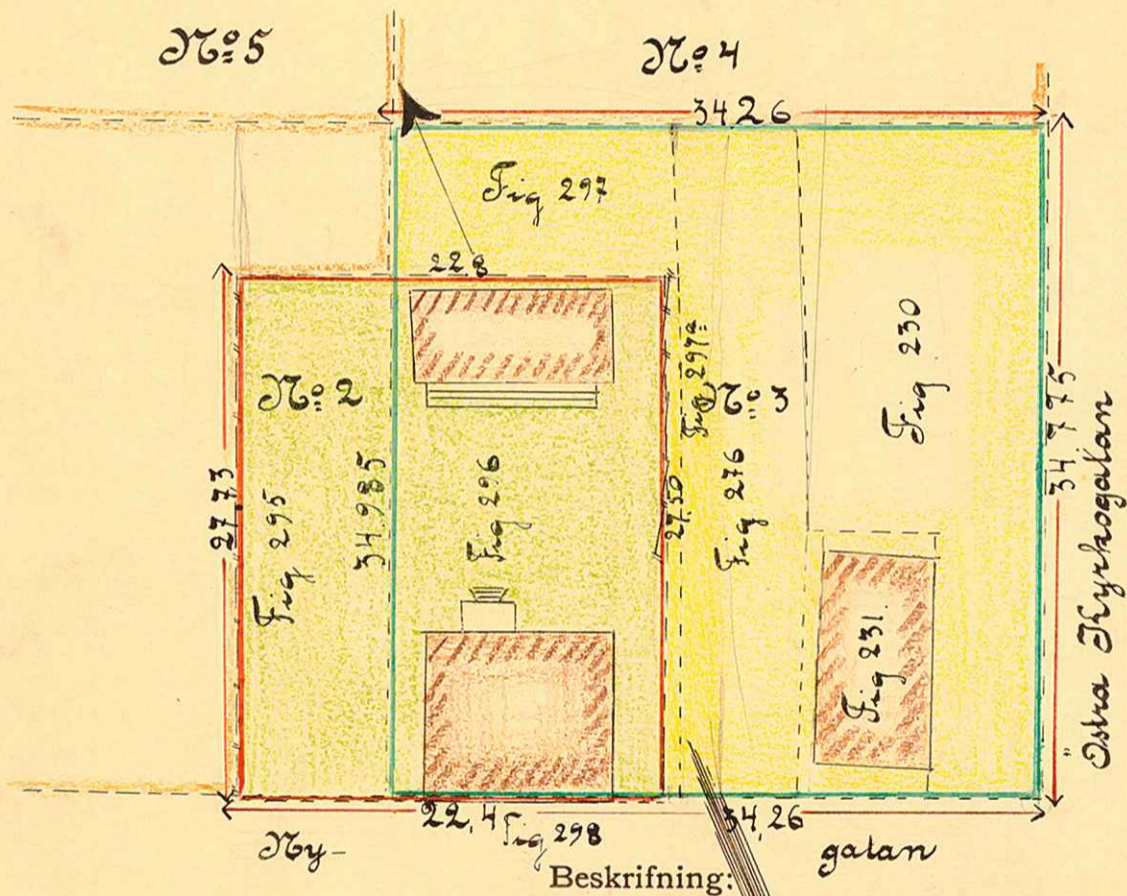

367

370.

KARTA

öfver

Tomten N:o 5

uti

Quarteret *Bild*

af

Umeå Stad,

upprättad år 1914.... af

Carl Olander
Stadsingeniör.

Af Pilgårdan N:o 154 = 619,94 Kvm. (Fig. 295 och 296)

Skala:

1/15

UMEÅ STADS BYGGNADSKONTOR,
 Ritad av _____
 Den ____ / ____ 19____ Litt. K. Nr. 657