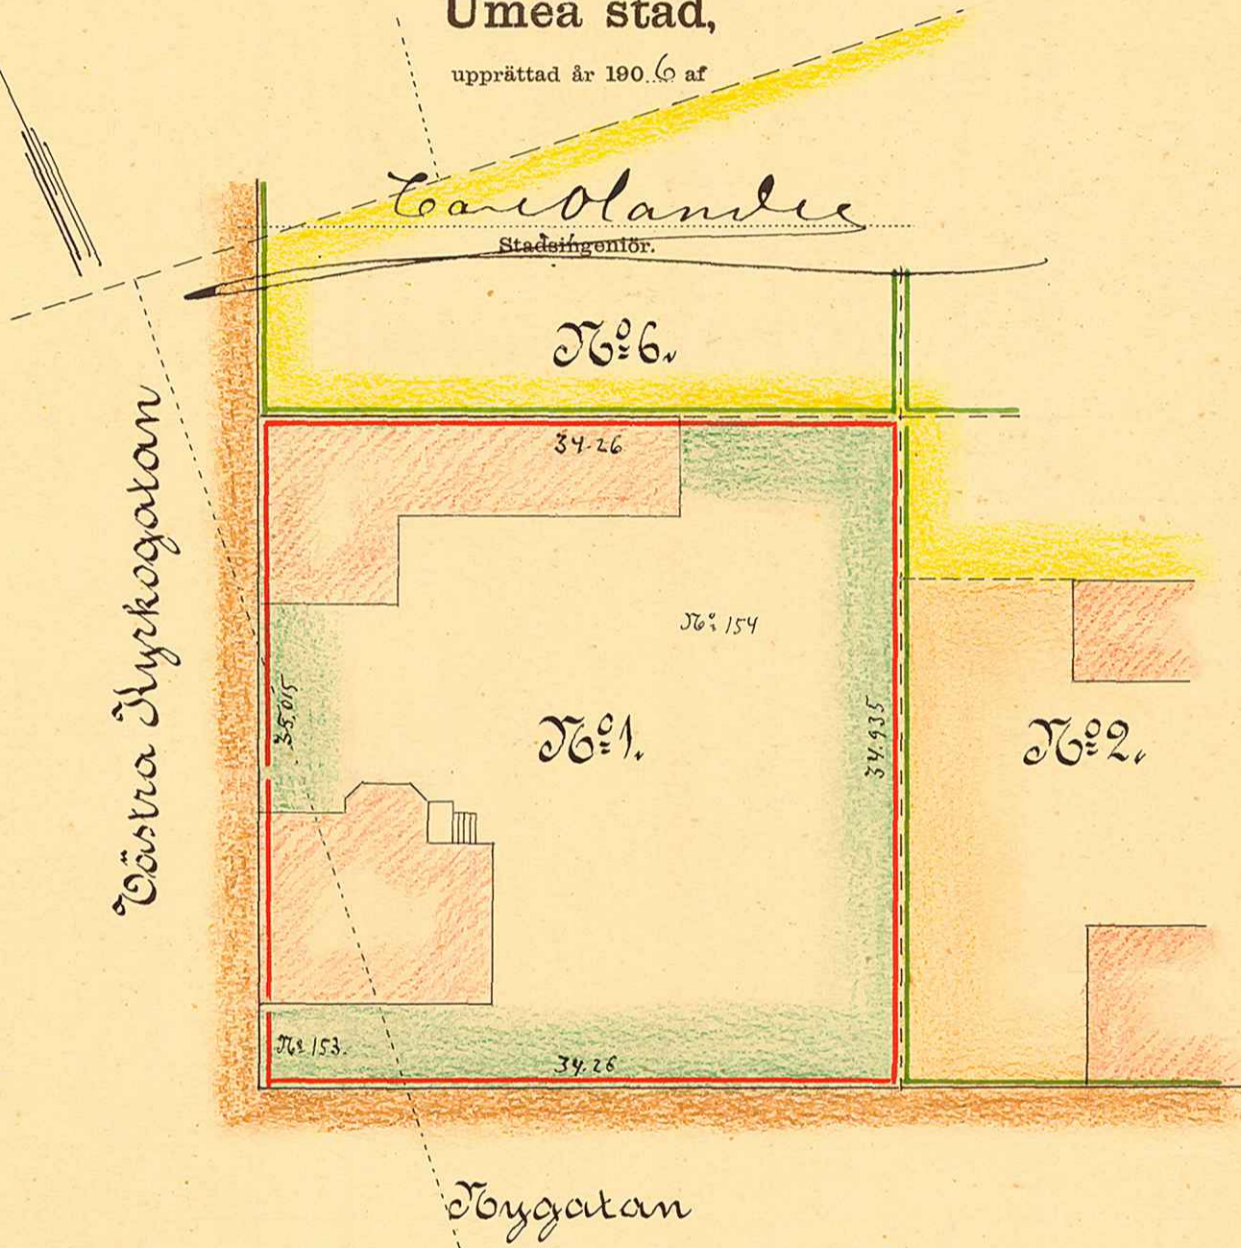

KARTA

öfver

Tomten N:o 1.....

uti

Kvarteret *Sild*.....

af

Umeå stad,

upprättad år 1906 af

Beskrifning:

Tomten N:o 1 innehåller 1198,24 m²
 Af Sildgördan N:o 154 ————— 1109,24 m²
 — ” ————— ” — 153 ————— 89, — — ” —
Summa 1198,24 m²

Skala:

1/15

UMEÅ STADS BYGGNADSBYRÅ,
 Ritad av.....
 Den / 19... Litt. *K* Nir 655