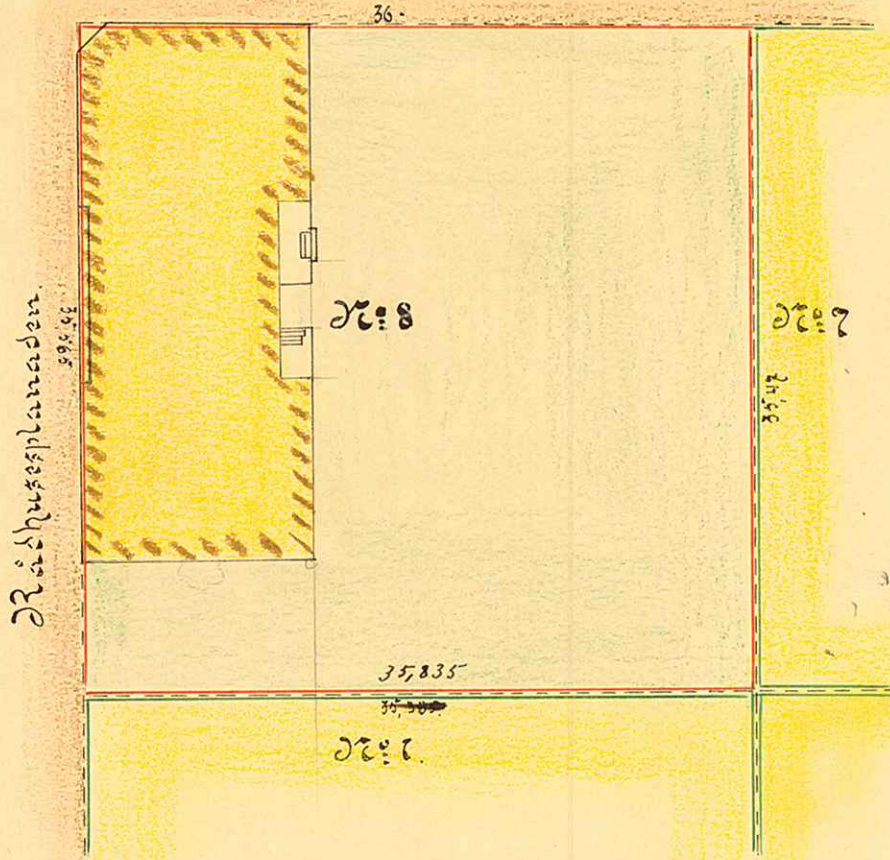

# KARTA

öfver

Tomten N:o 8

uti

Qvarteret *Rind*

af

Umeå Stad,

upprättad år 1915 af

*Carloman*

Stadsingeniör.

Norrlandsgatan

Beskrifning:

Af N:o 125 hängmyran

1269,83 km.

*Soukhal, etc.*

Skala: