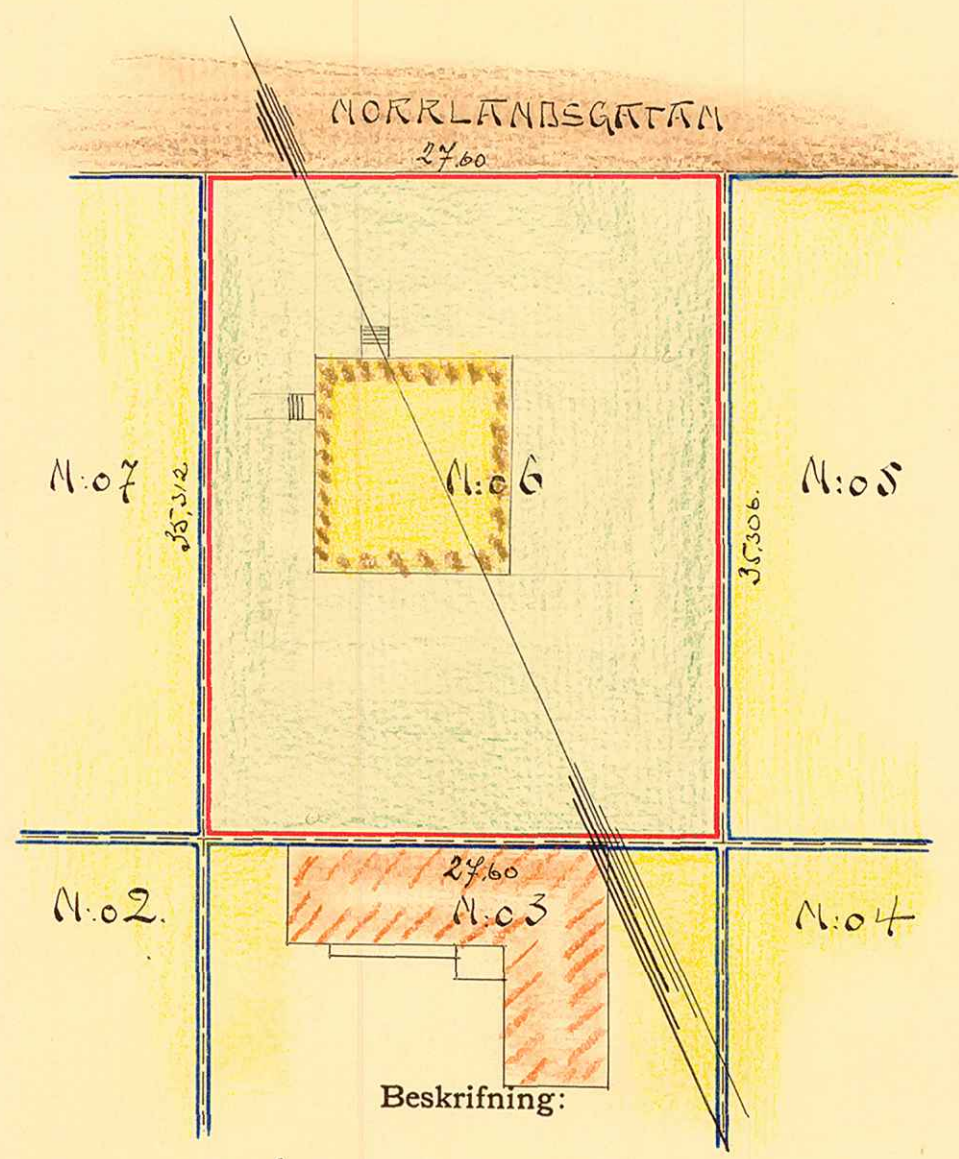

KARTA

öfver

Tomten N:o 6

uti

Kvarteret RIND

af

Umeå Stad,

upprättad år 1917 af

Cauvlander
Stadsingeniör.

FVLÄNGMYRAN N:o 125 2126 = 974.60 KVM.

Skala:

1/5.

UMEÅ STADS BYGGHÄLSEKONTOR

Ritad av _____

Den / 19... Litt. K. Nr. 652