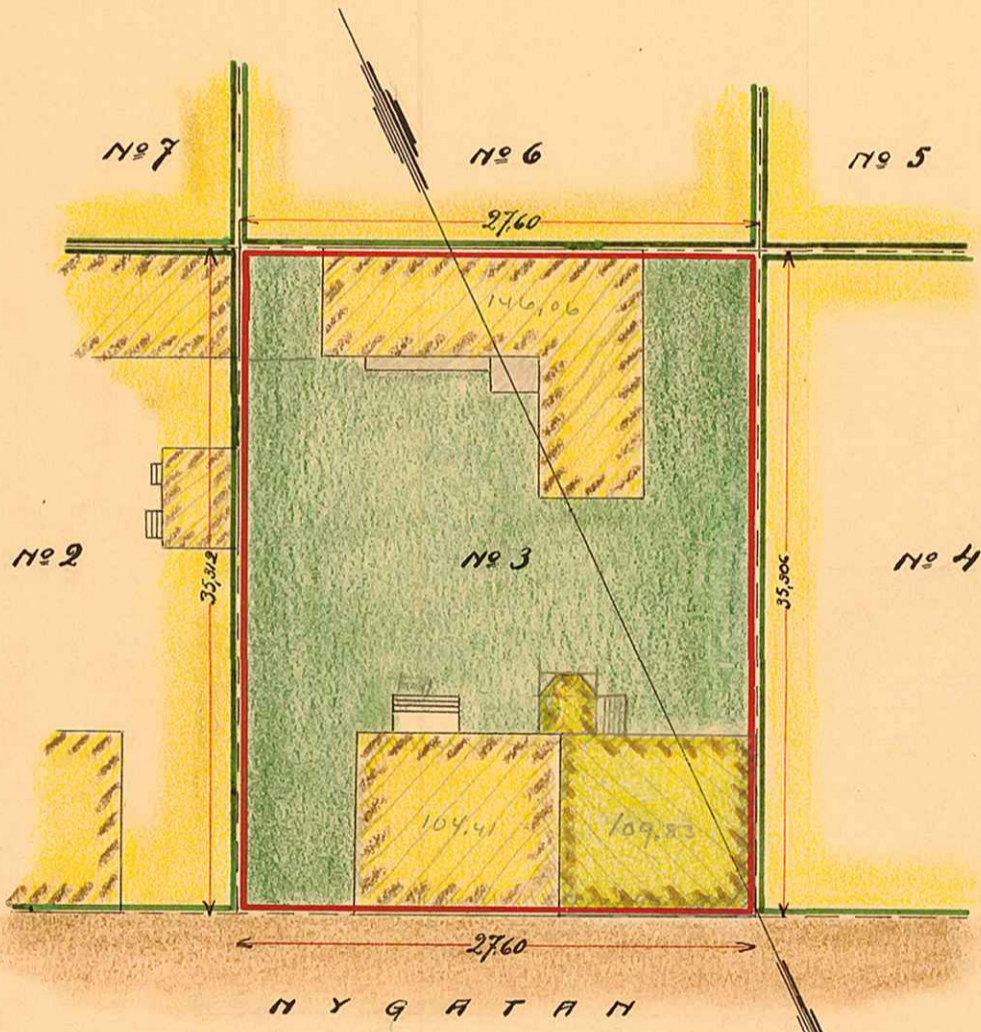

377-b

358a.

KARTA
 ÖVER
 TOMTEN N^o 3
 UTI
 KVARTERET RIND
 AV
 UMEÅ STAD,
 UPPRÄTTAD ÅR 1915 AV

Carl Olander
 STADSINGENJÖR.

BESKRIVNING:

TOMTEN INNEHÅLLER 974.33 KVADRATMETER

SKALA: 1/400.

1/15