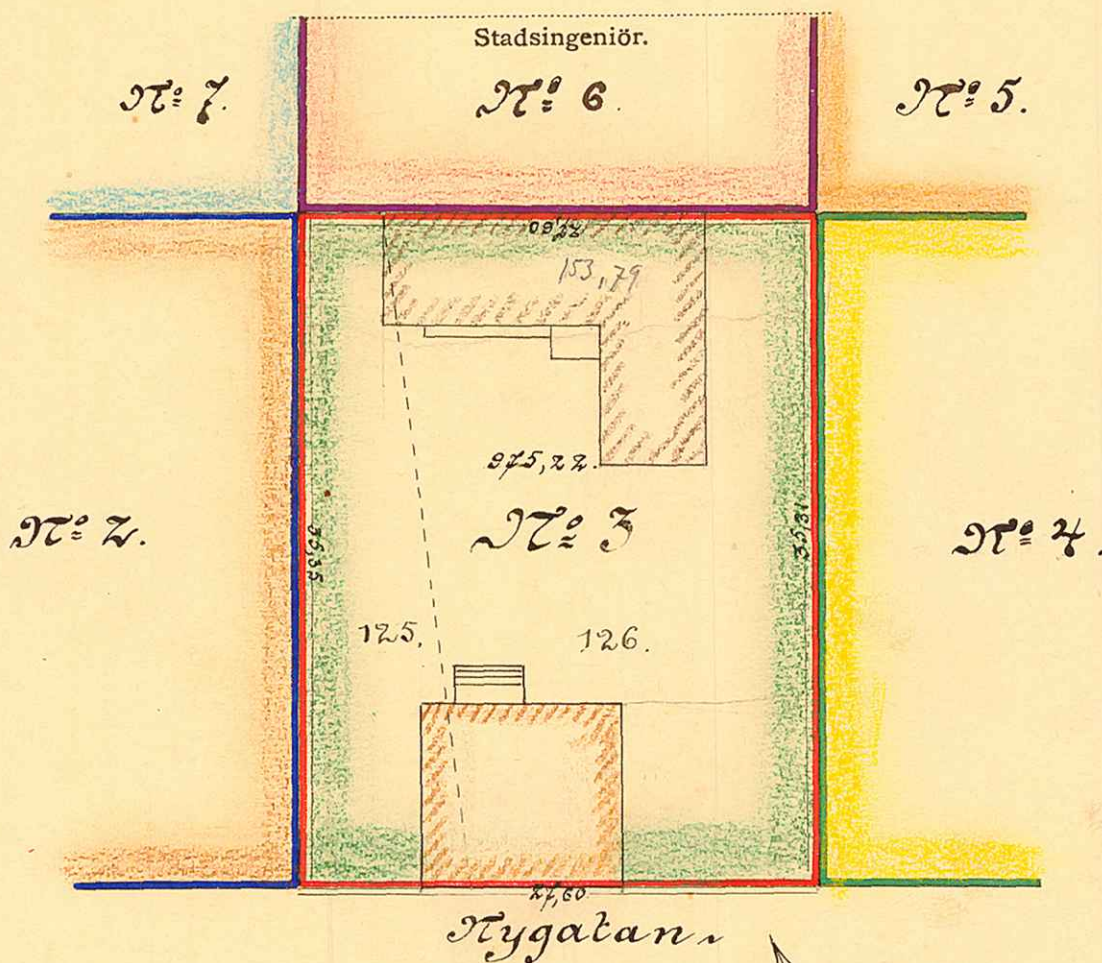

3740

KARTA

öfver

Tomten N:o 3_n

uti

Qvarteret *Rind*

af

Umeå Stad,

upprättad år 1901 af

Caudland

Beskrifning:

Öf gärdan N:o 125	= 248,18
" " " 126	= 727,04
Summa	975,22 m ²

Skala:

1/15

UMEÅ STADS BYGGNADSKONTOR
 Ritad av
 Den / 19... Litt. K. Nr. 648