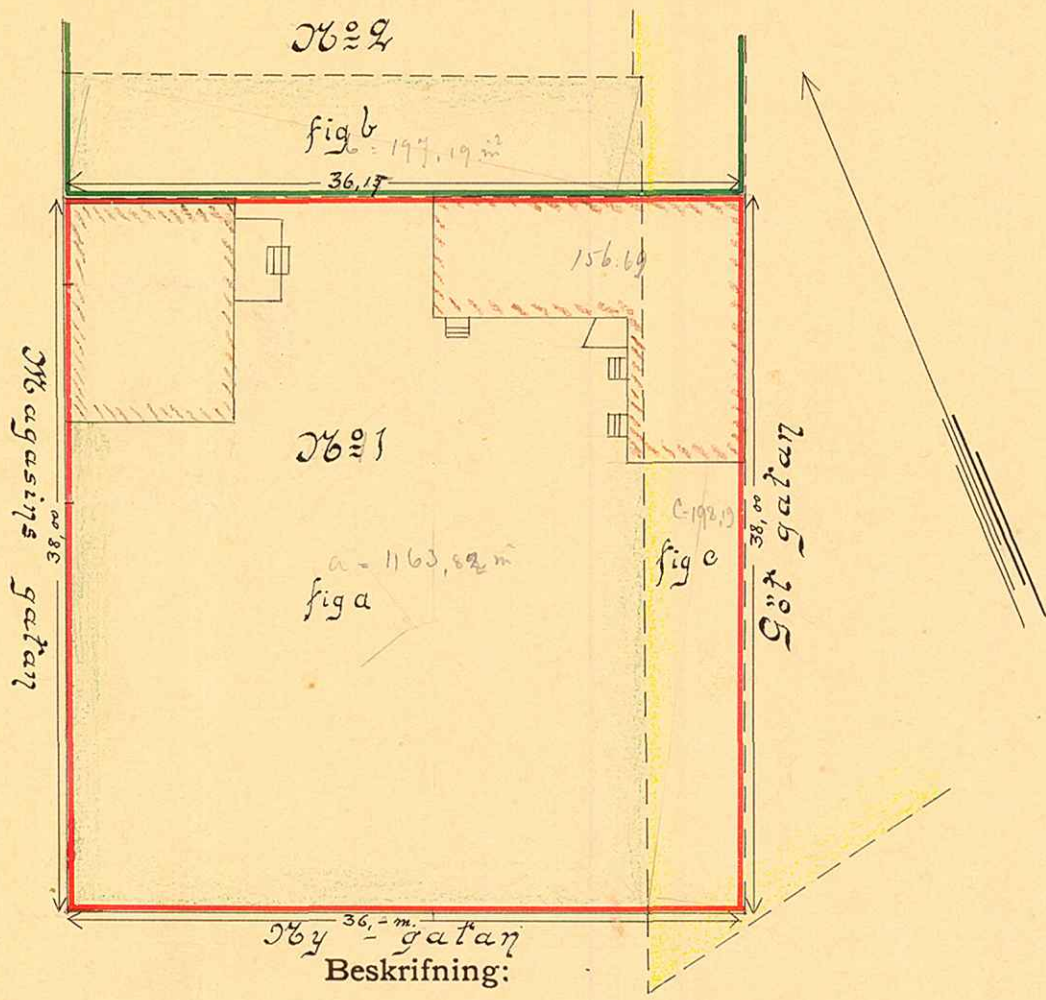

# KARTA

öfver

Tomten N:o 1

uti

Qvarteret *Skrufven*

af

Umeå Stad,

upprättad år 1901 af

*Care Blomster*  
Stadsingenjör.

Beskrifning:

af *Mångmansgården* N:o 110 *fig a* - 1163,82 m<sup>2</sup>  
 " till *tomtens* *regl.* " *c* - 198,19 "  
S *ma* 1362,01 m<sup>2</sup>

Skala:

UMEÅ STADS BYGGNADSKONTOR  
 Ritad av .....  
 Den ..... / ..... 19... *Litt. K* N:o 641