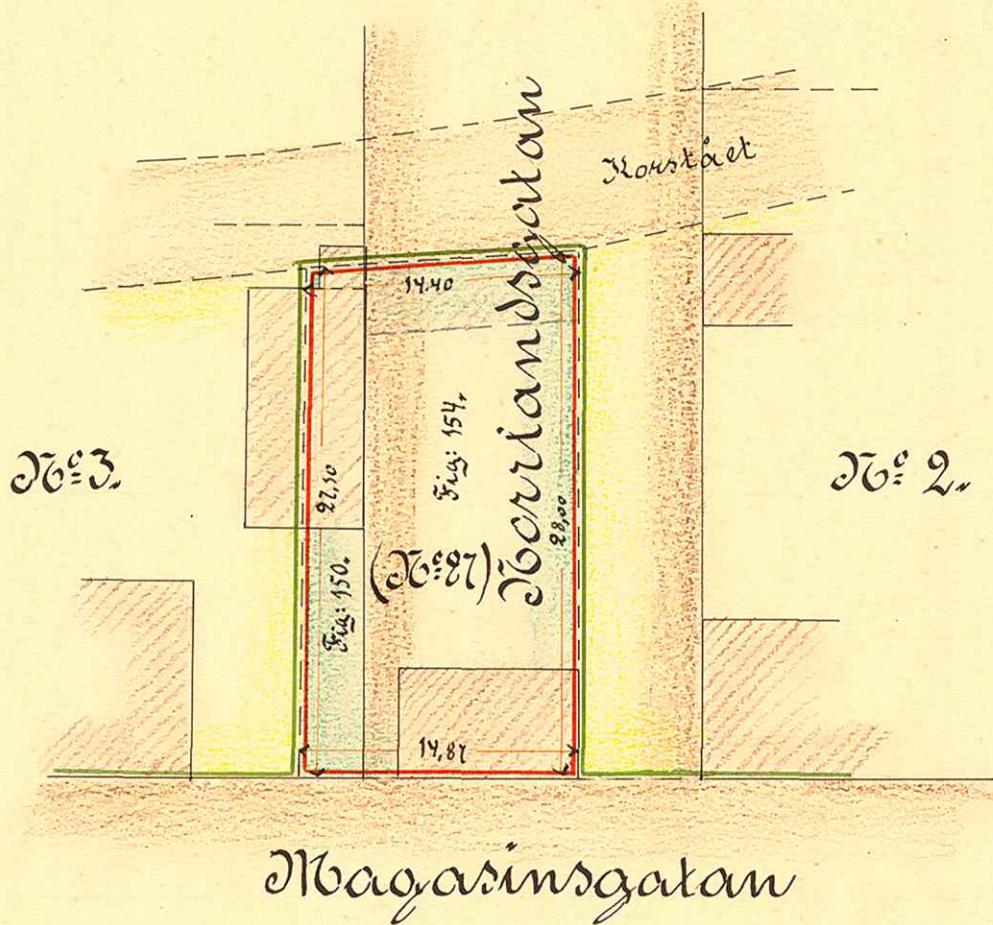

386 1/2

KARTA

öfver

Tomten N:o (87)

uti

Norrlandsgatan

af

Umeå stad,

upprättad år 1907 af

Carl Olsson
Stadsingeniör.

— Beskrifning: —

Del af Nånsgårdsgården No 110

Sili Norrlandsgatans regl. Fig: 154 = 311,58 kv.m.

— " — tomten No 3, Kv. Spiken " — 150 = 101,15 — " —

Summa 412,73 kv.m.